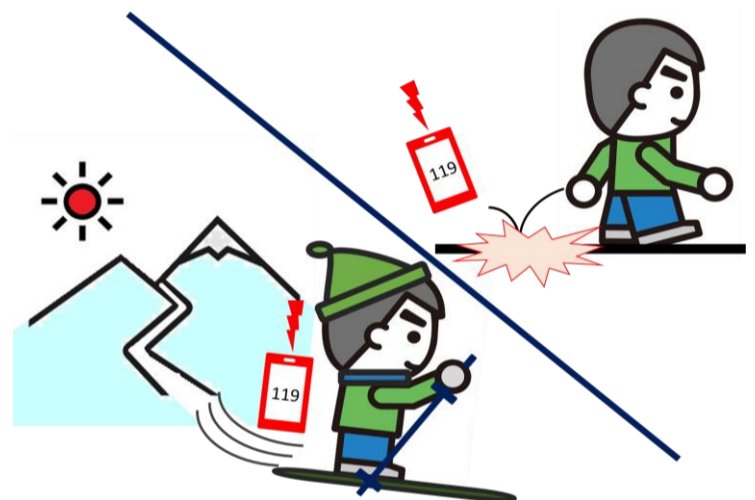

横手市消防本部 お知らせ

スマートフォンの 自動119番通報に ご注意ください

◆自動119番通報機能とは？

- ・近年発売されたスマートフォン（iPhone14など）には、激しい衝撃を受けた場合の衝突検出機能が有効になっているものがあります。

◆iPhoneの場合

- ・激しい衝撃を検出すると、警告音と画面上に警告が表示されます。
- ・一定時間操作がない場合、自動で119番に発信し、消防機関に音声メッセージと位置情報が送られます。

◆消防本部からのお願い

- ・救急車などが不要なのに119番が発信された場合、電話を切らずに「間違いです」とお伝えください。
- ・消防から折り返し電話をすることがありますので、必ず電話に出て救急車や消防車が必要かどうかをお伝えください。

衝撃検出による自動119番通報

通報端末に折り返し電話で内容確認

119番通報を受けた通信指令室では、通報者から通報内容を確認できない場合、「かけ間違い」か通報者が電話がつかない状態意識を失ったのかどうか判断できません。通報内容を確認するため、発信元に折り返しの電話をすることや、119番通報がされた際に共有される位置情報を基に、発信場所付近に消防車両で向かい、倒れている人がいないかなど通報者の検索を行うことがあります。