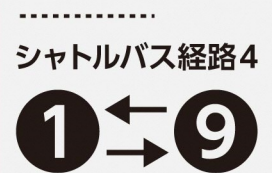

実行委員会では、シャトルバスのご利用をおすすめしております。