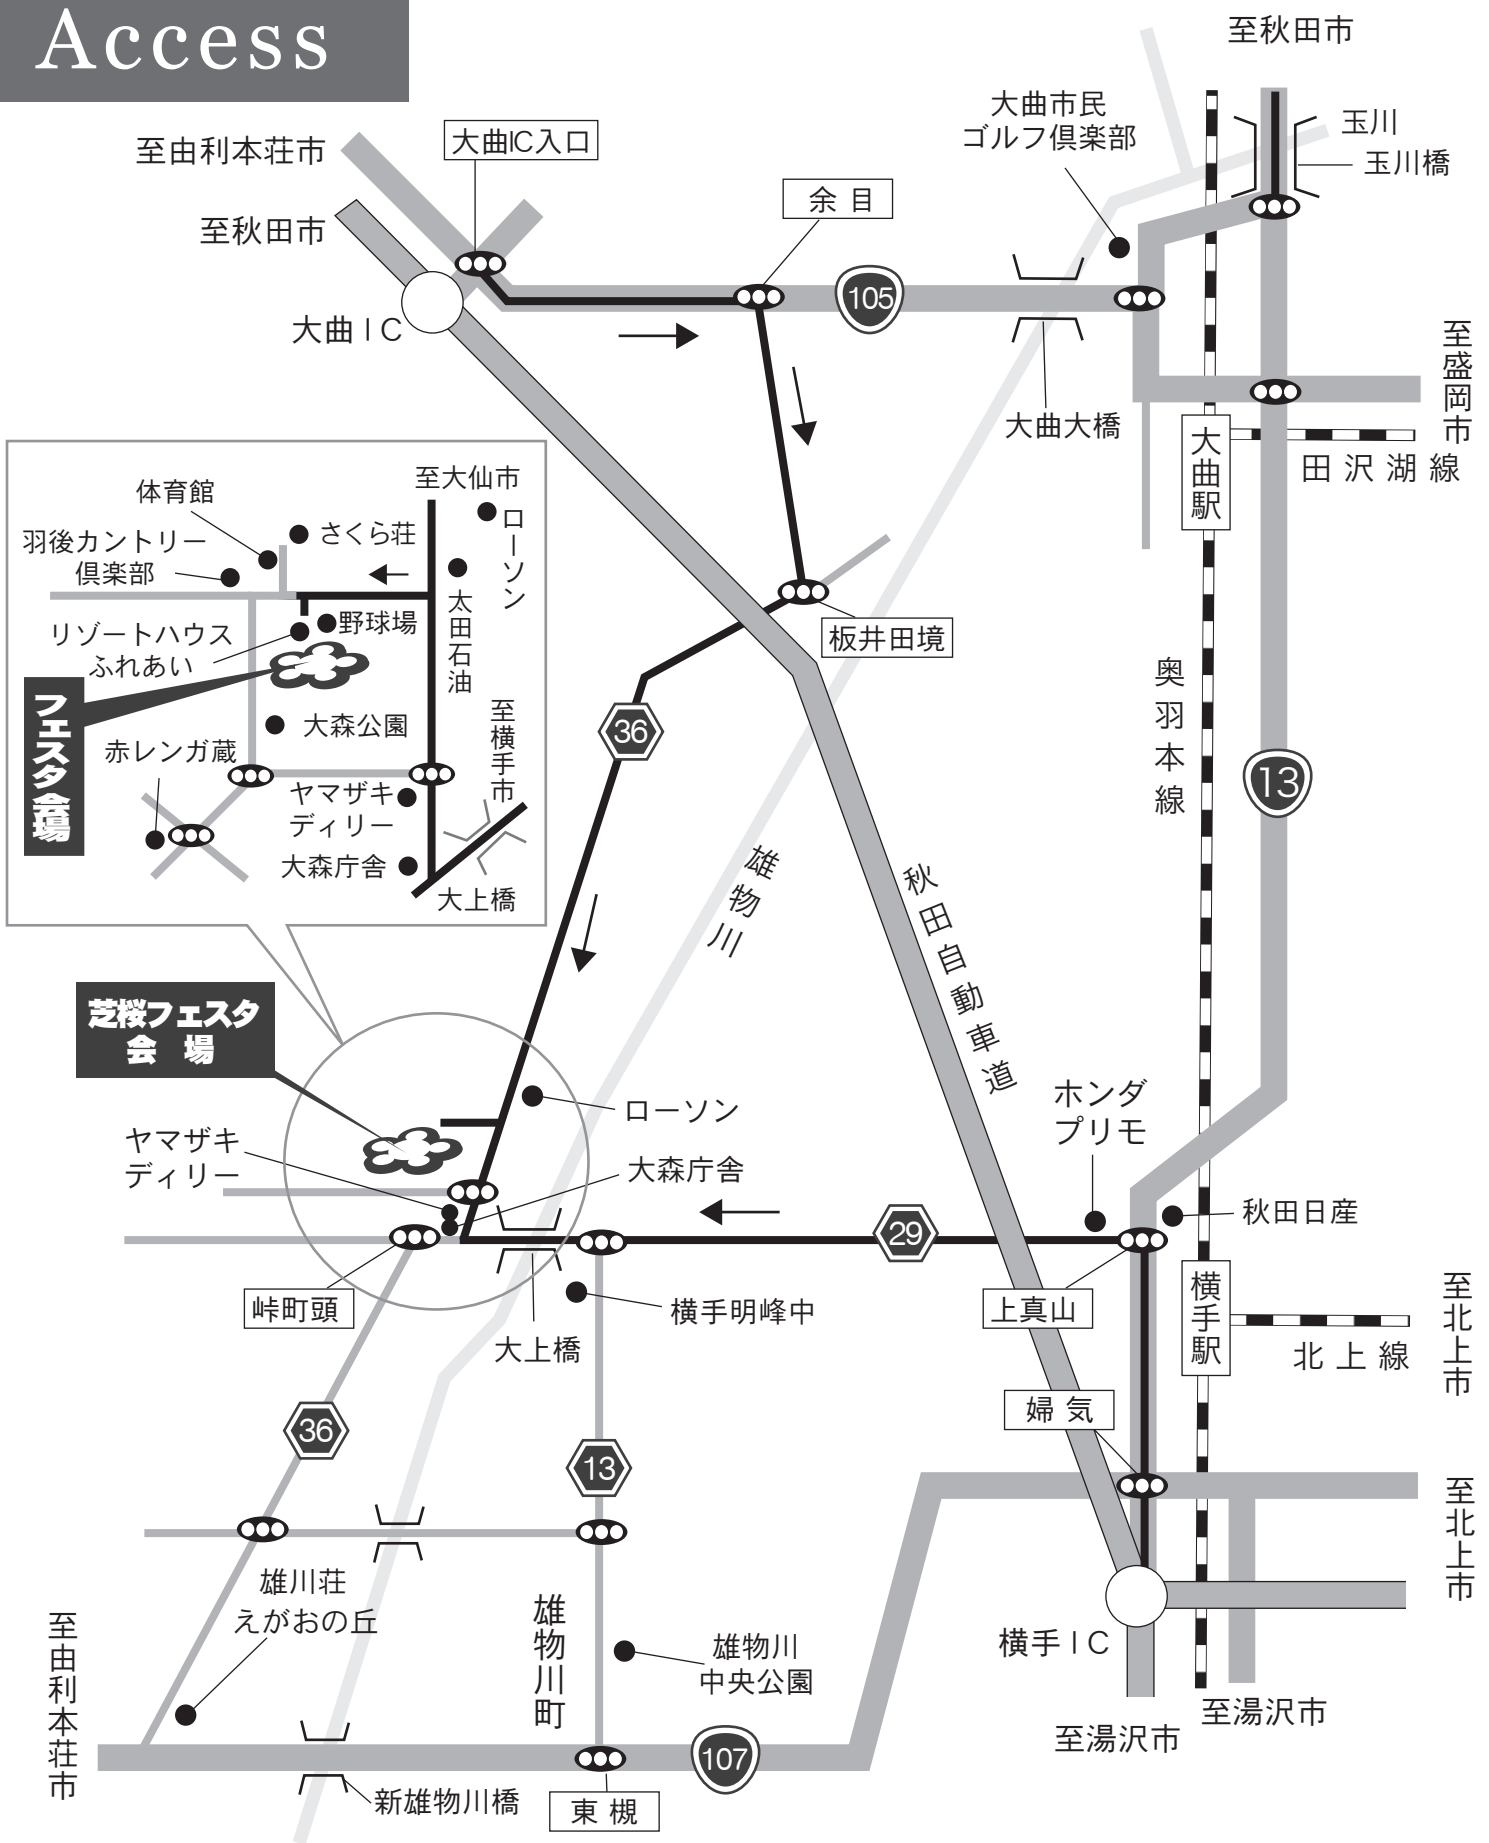

# Access

**列車** 東北新幹線・秋田新幹線 飛行機 羽田—秋田空港（60分）  
 東京—大曲195分 秋田空港—大森60分（車）  
 大曲—大森25分（車）

**車** 東京—北上（東北自動車道 6時間）  
 北上—横手（秋田自動車道35分）  
 横手—大森20分

横手市  
大森町

# 芝桜フェスタ