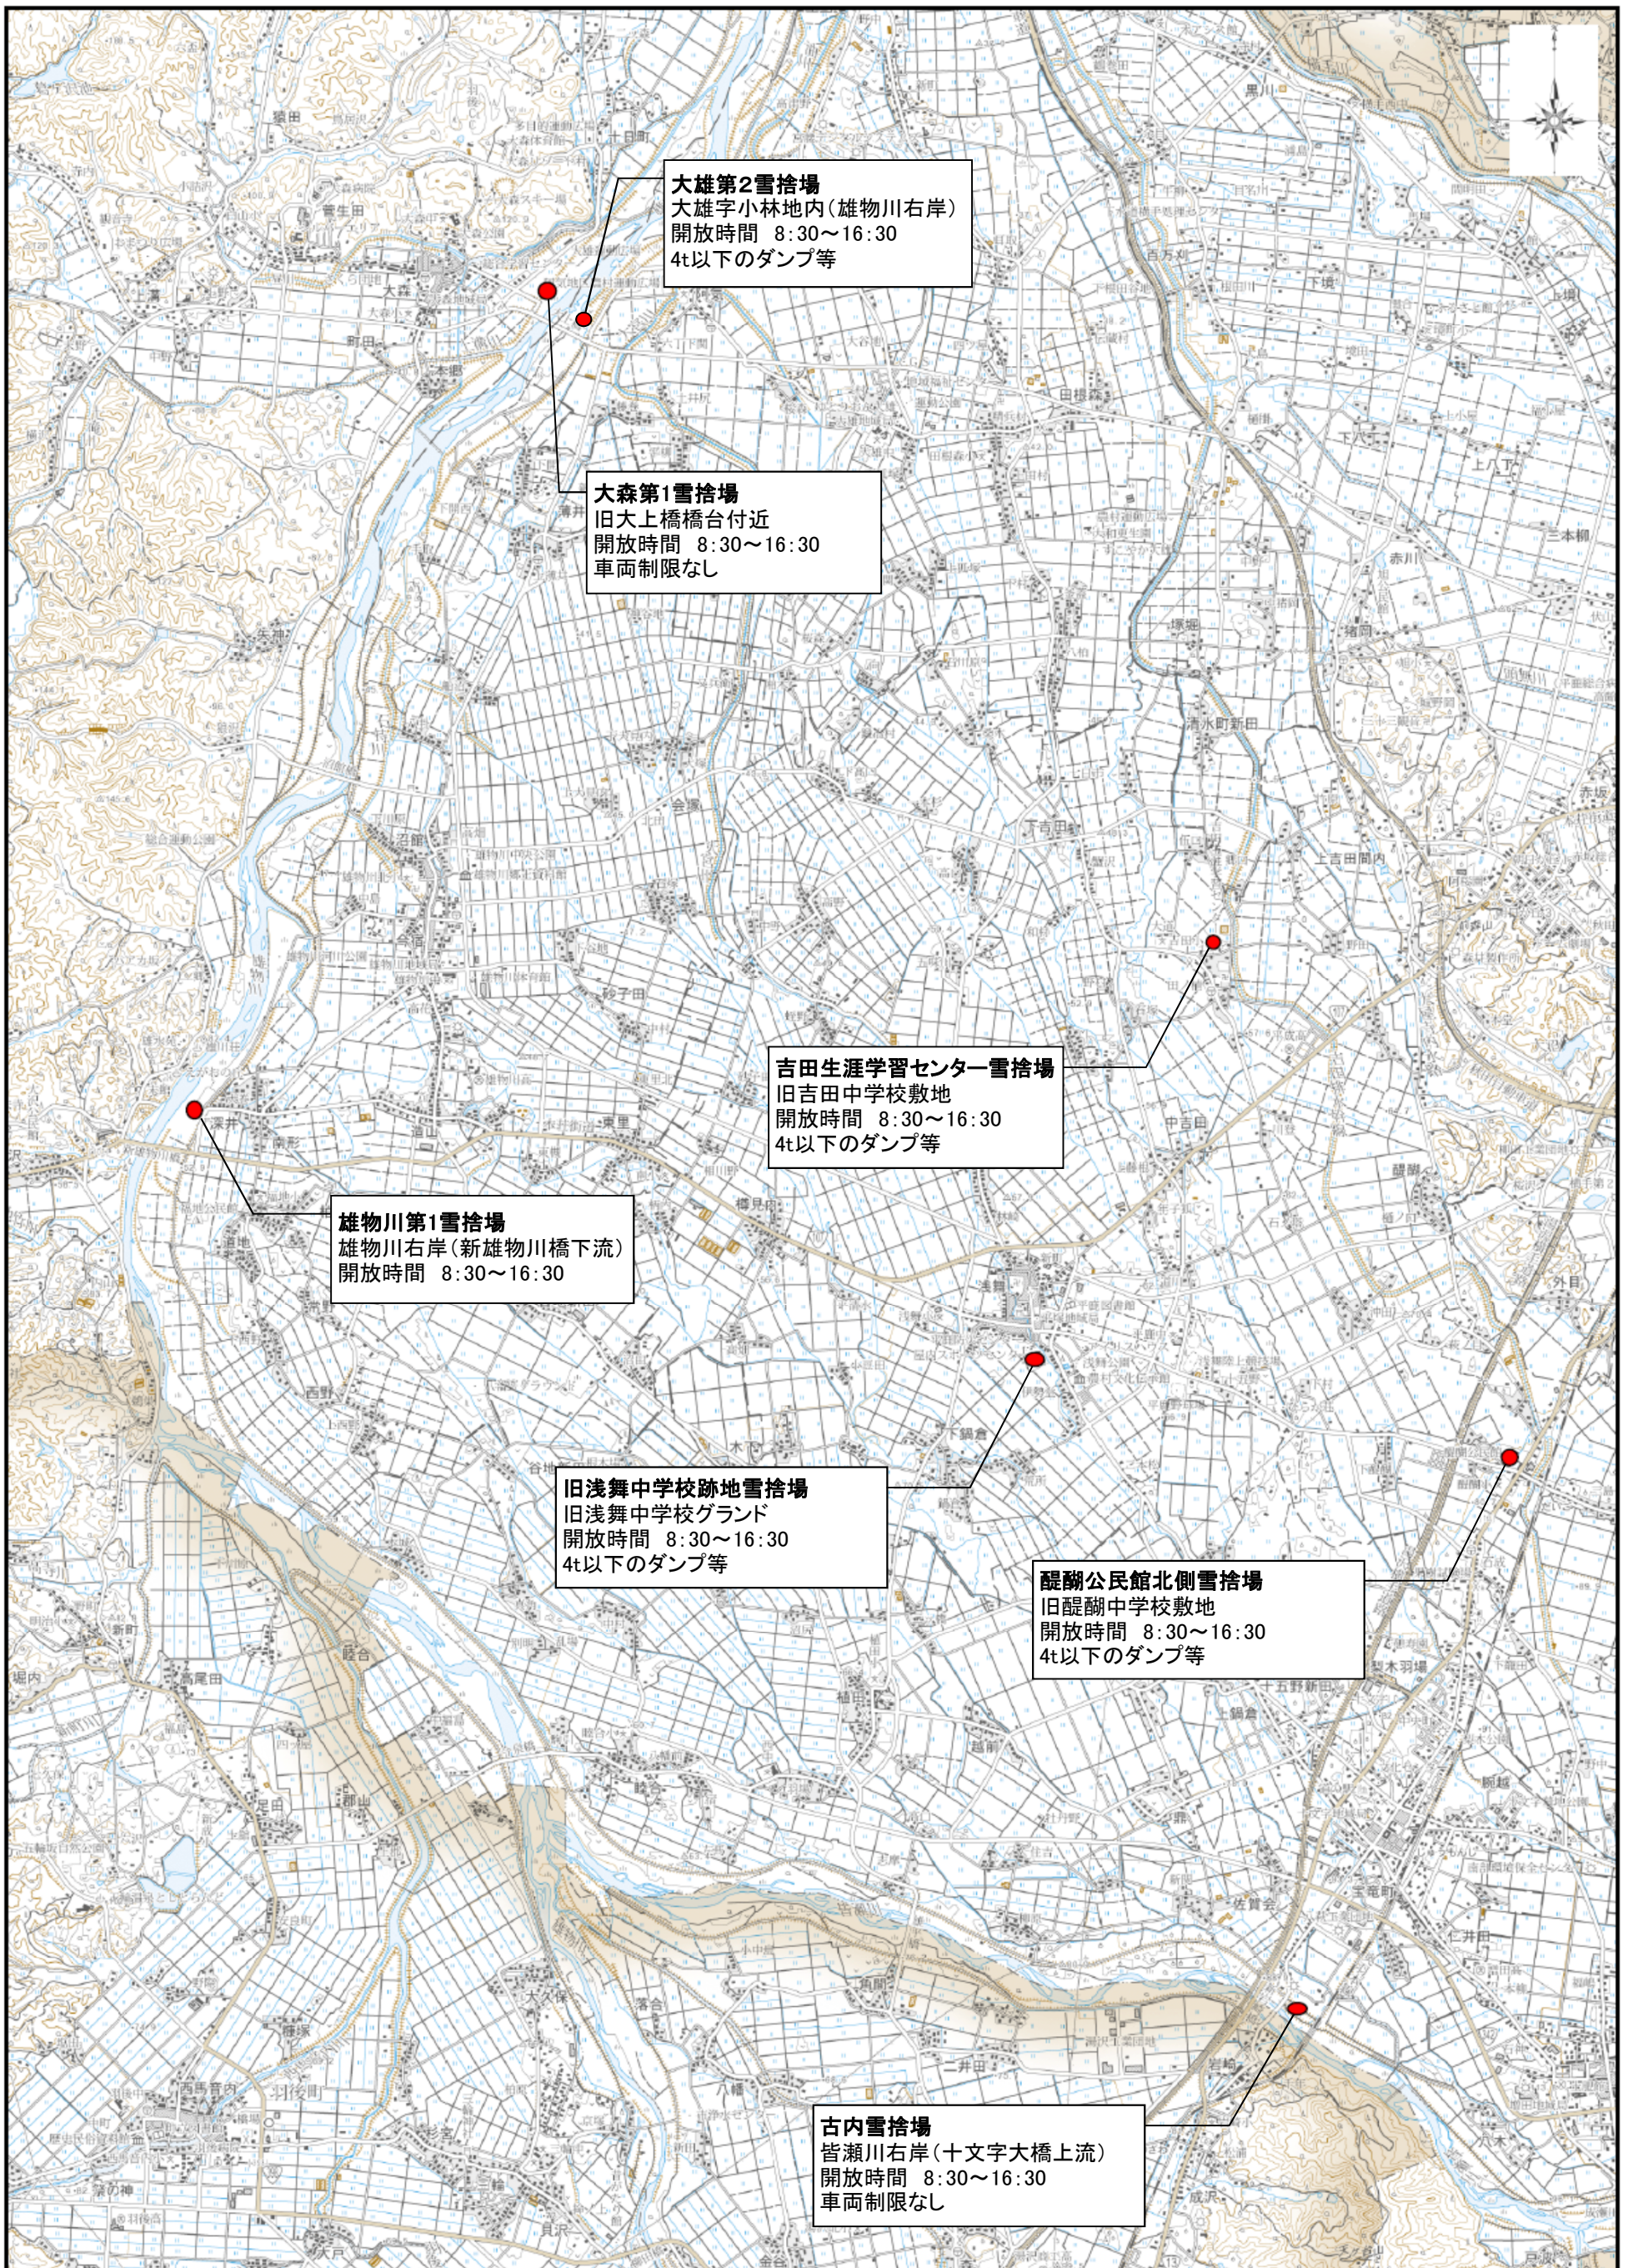

横手市公共雪捨場(1/2)

横手市公共雪捨場(2/2)