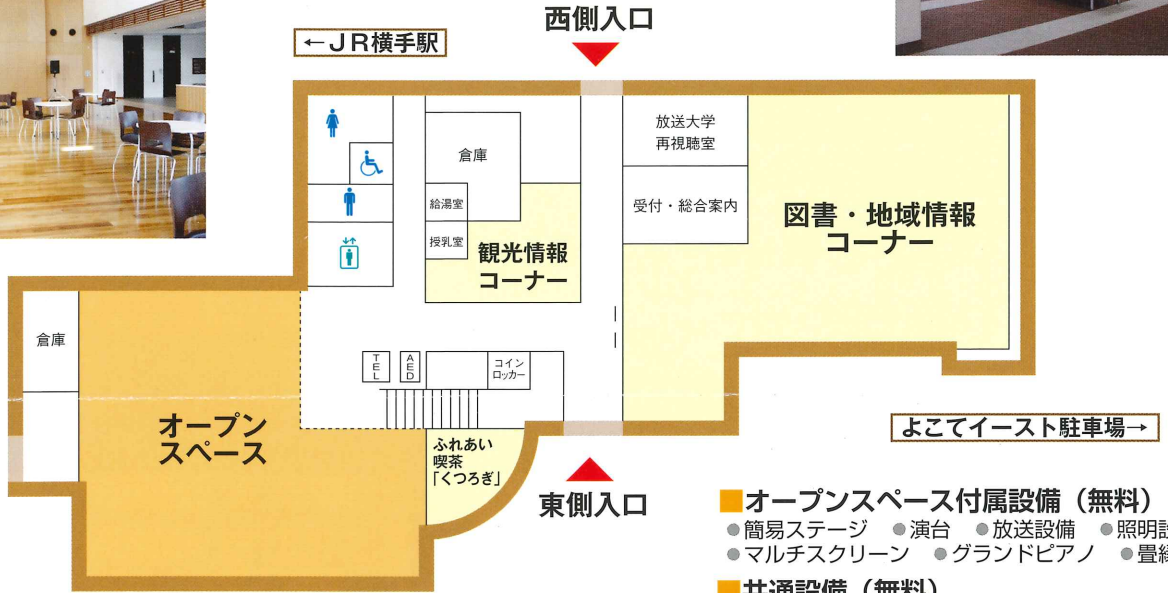

1F

地域情報・オープンフロア

オープンスペース

放送大学再視聴室

図書・地域情報コーナー

にぎわいひろば側入口

- オープンスペース付属設備 (無料)
 - 簡易ステージ ● 演台 ● 放送設備 ● 照明設備
 - マルチスクリーン ● グランドピアノ ● 畳縁台
- 共通設備 (無料)
 - 移動式プロジェクター ● 移動式スクリーン
 - ポータブルマイクセット ● 展示パネル
 - ホワイトボード ● 長机 ● 椅子
 - 液晶テレビ・ブルーレイプレイヤー・ビデオデッキ
 - 移動式大型鏡 ● 看板

3F

市民活動フロア

研修室 1

研修室 2

研修室 3

研修室 4

スタジオ

市民活動スペース

市民や市民活動団体が自由に利用できます。
市民活動団体に貸ロッカーを用意しています。

【利用料金】

| 階 | ルーム名 (面積) | 使用人数の目安 | 使用料金 (一時間あたり) | | |
|----|-----------------------|---------|---------------|------|--------|
| | | | 市内 | 市外 | 営 利 |
| 1F | にぎわいひろば (380 平方メートル) | — | 150円 | 300円 | 7,600円 |
| | オープンスペース (100 平方メートル) | — | 450円 | 900円 | 2,000円 |
| 3F | 研修室 1 (68 平方メートル) | 36人程度 | 300円 | 600円 | 1,350円 |
| | 研修室 2 (43 平方メートル) | 24人程度 | | | 900円 |
| | 研修室 3 (91 平方メートル) | 63人程度 | 1,800円 | | |
| | 研修室 4 (40 平方メートル) | 18人程度 | 250円 | 500円 | 800円 |
| | 防音スタジオ (16 平方メートル) | 4人程度 | 200円 | 400円 | 600円 |