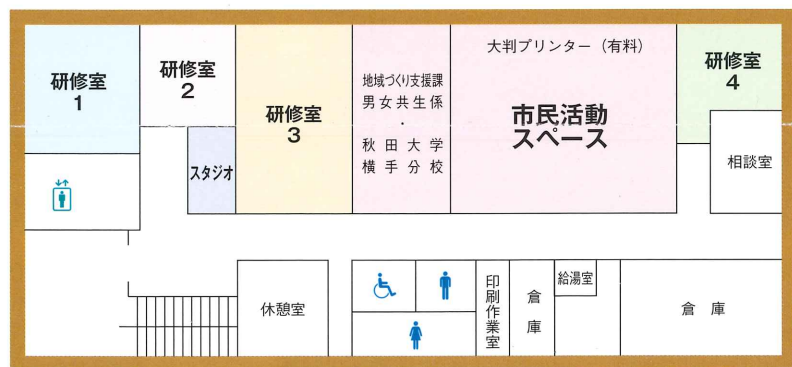

1F

地域情報・オープンフロア

オープンスペース

放送大学再視聴室

図書・地域情報コーナー

にぎわいひろば側入口

- オープンスペース付属設備 (無料)
 - 簡易ステージ ● 演台 ● 放送設備 ● 照明設備
 - マルチスクリーン ● グランドピアノ ● 畳縁台
- 共通設備 (無料)
 - 移動式プロジェクター ● 移動式スクリーン
 - ポータブルマイクセット ● 展示パネル
 - ホワイトボード ● 長机 ● 椅子
 - 液晶テレビ・ブルーレイプレイヤー・ビデオデッキ
 - 移動式大型鏡 ● 看板

3F

市民活動フロア

研修室 1

研修室 2

研修室 3

研修室 4

スタジオ

市民活動スペース

市民や市民活動団体が自由に利用できます。
市民活動団体に貸ロッカーを用意しています。

【利用料金】

| 階 | ルーム名 (面積) | 使用人数の目安 | 使用料金 (一時間あたり) | | |
|----|-----------------------|---------|---------------|------|--------|
| | | | 市内 | 市外 | 営 利 |
| 1F | にぎわいひろば (380 平方メートル) | — | 150円 | 300円 | 7,600円 |
| | オープンスペース (100 平方メートル) | — | 450円 | 900円 | 2,000円 |
| 3F | 研修室 1 (68 平方メートル) | 36人程度 | 300円 | 600円 | 1,350円 |
| | 研修室 2 (43 平方メートル) | 24人程度 | | | 900円 |
| | 研修室 3 (91 平方メートル) | 63人程度 | 1,800円 | | |
| | 研修室 4 (40 平方メートル) | 18人程度 | 250円 | 500円 | 800円 |
| | 防音スタジオ (16 平方メートル) | 4人程度 | 200円 | 400円 | 600円 |