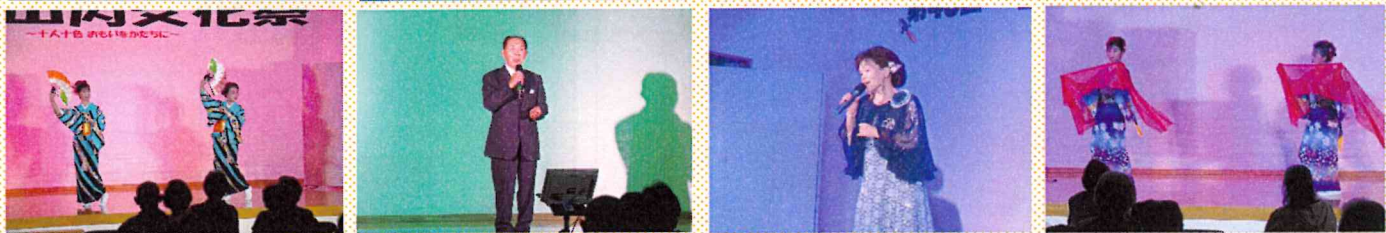

結 う

山内文化祭にご出演、ご来場いただき、ありがとうございました

今年の第46回山内文化祭は、10月21日(土)から24日(火)にかけて開催しました。この4日間で190名の方にご来場いただきました。たくさんのご来場ありがとうございました。

4年ぶりに復活した芸能発表は、会場も山内体育館から地区交流センターホールに替わり、どうなることかと不安もありましたが、出演者の熱演で思いのほか盛り上がるステージ発表になりました。

また、力作ぞろいの作品展、山内スカイスクールさんのドローンによる空撮映像や山内小児童の学校生活の様子、懐かしい三又神楽の映像なども楽しんでいただきました。

芸能発表

第46回山内文化祭応募作品から 俳句 紅葉鳥 啼くや家路の夕明かり 森田信子

川柳

ま ち
都会の友 横手の暑さに どでんした 三孫のババタン

※紅葉鳥は鹿のこと。 

通勤時 田んぼで感じる 四季の色 高橋育子

もの忘れ 孫に笑われ ホジ戻る ヒロさん

ハツラツ! ママ友サロン 子どもが伸びる お片付けの魔力
(なかよし育児講座)

11月2日(木)に、整理収納アドバイザーであり心理カウンセラーの近 千穂先生に子どもの成長につながる整理・収納のノウハウを学びました。

さんない写真クラブ 展示作品を入れ替えました

12月初旬の事業のお知らせ 家族の無病息災を願う「病焼き」をつくいませんか

日 時：令和5年12月2日(土) 9:30~16:00

場 所：山内地区交流センター 調理室(山内庁舎2階)