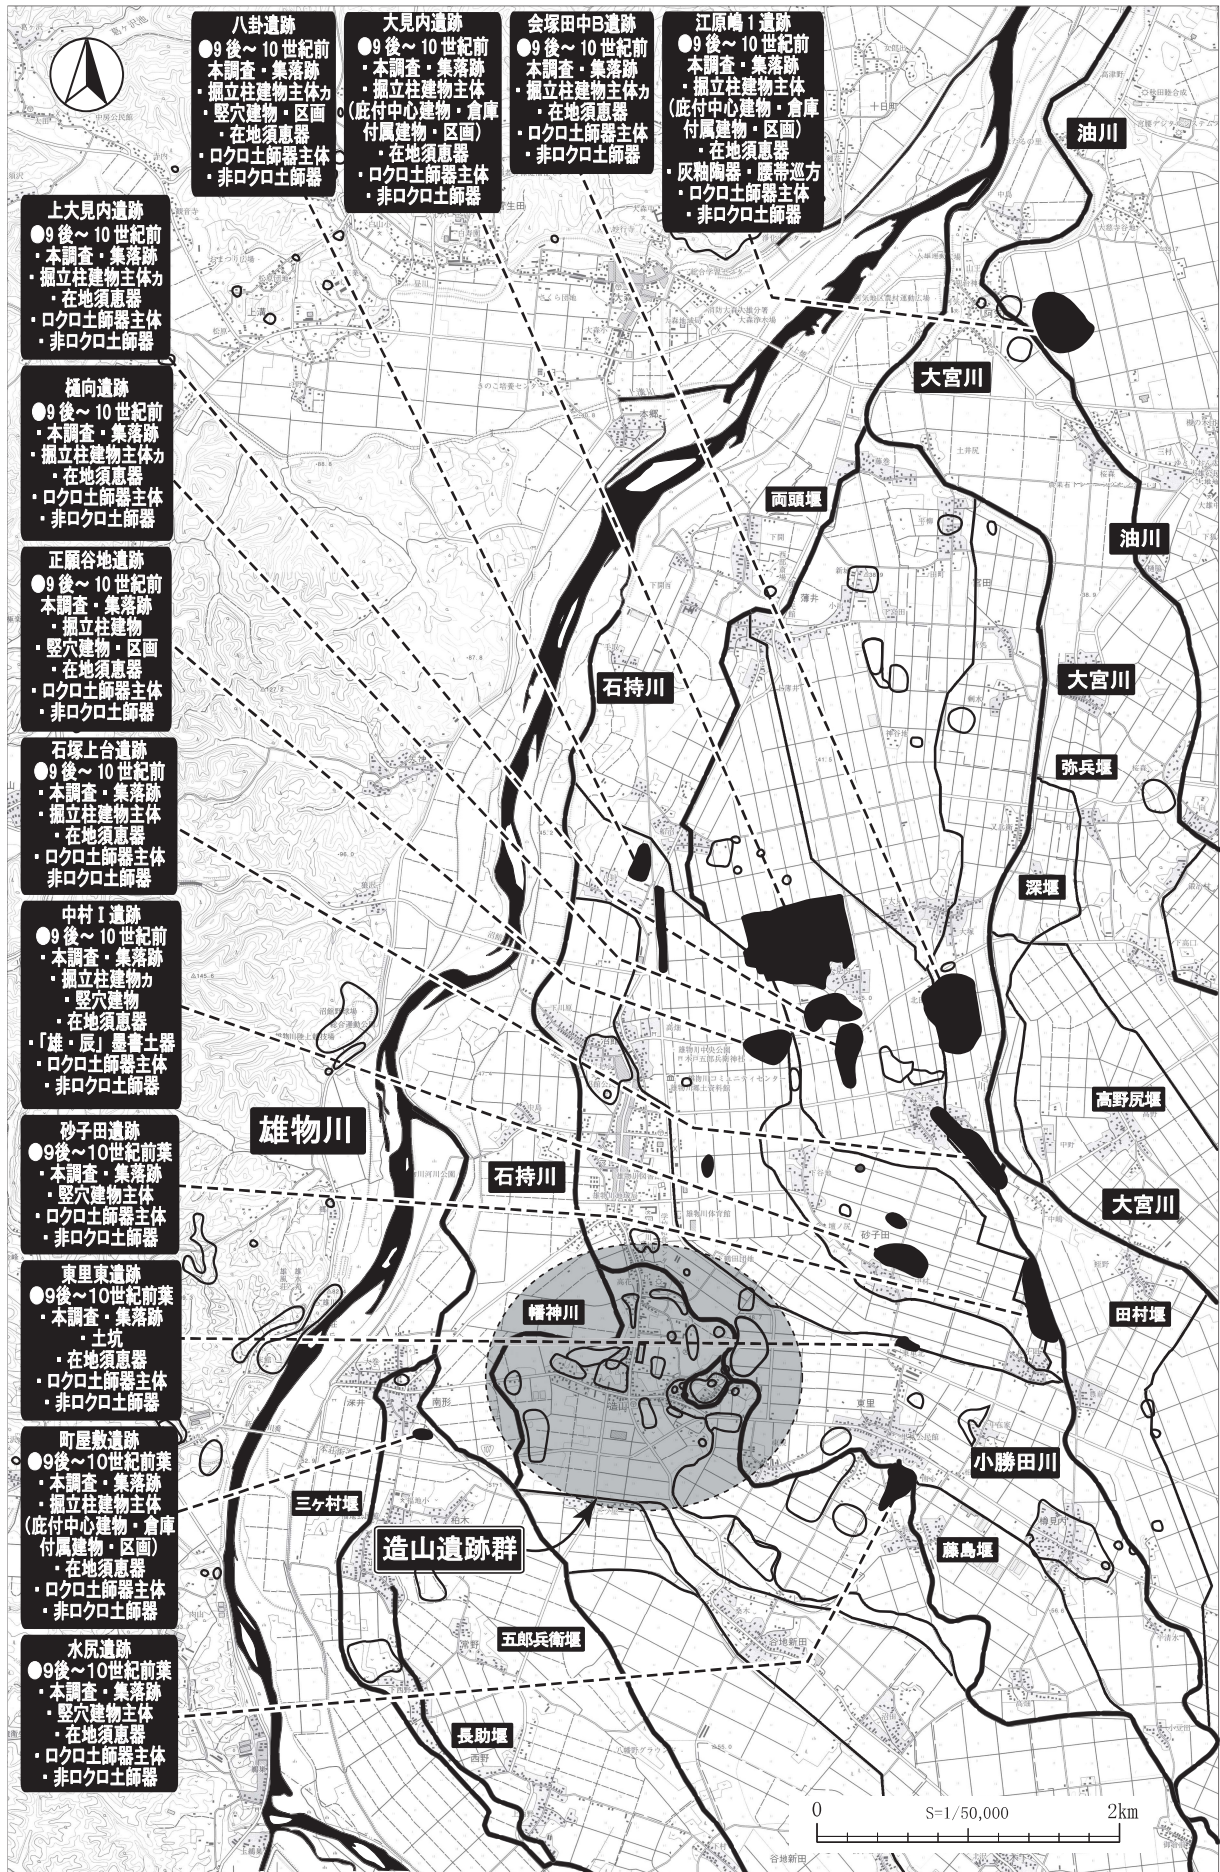

図8 奈良時代中後期の遺跡分布

会塚田中B遺跡
 ●9世紀前～中葉
 本調査・集落跡
 掘立柱建物主体
 ・竪穴建物
 ・在地須恵器
 ・ロクロ土師器
 ・非ロクロ土師器
 ・平窯

小出遺跡
 ●9世紀
 本調査・散布地
 ・在地須恵器

柏木遺跡
 ●9世紀
 本調査・集落跡
 竪穴建物主体
 ・在地須恵器
 ・ロクロ土師器
 ・平窯

大見内遺跡
 ●9世紀
 本調査・集落跡
 掘立柱建物主体
 ・在地須恵器
 ・ロクロ土師器

上大見内遺跡
 ●9世紀
 本調査・集落跡
 ・在地須恵器
 ・在地須恵器
 ・ロクロ土師器

極向遺跡
 ●9世紀前～中葉
 本調査・集落跡
 掘立柱建物主体
 ・在地須恵器
 ・「一」墨書土器
 ・ロクロ土師器

石塚上台遺跡
 ●9世紀
 本調査・集落跡
 掘立柱建物主体
 ・在地須恵器
 ・「厨」墨書土器
 ・ロクロ土師器

中村I遺跡
 ●9世紀
 本調査・集落跡
 掘立柱建物中心
 ・在地須恵器
 ・「雄・辰」墨書土器
 ・ロクロ土師器
 ・非ロクロ土師器

砂子田遺跡
 ●9世紀前～中葉
 本調査・集落跡
 掘立柱建物主体
 ・在地須恵器
 ・双耳杯

東機遺跡
 ●9世紀前～中葉
 確認調査・工事立会
 掘立柱建物中心
 ・在地須恵器
 ・ロクロ土師器
 ・非ロクロ土師器
 ・円面碓・風字碓

蝦夷塚古墳群
 ●9世紀前～中葉
 本調査・末期古墳
 ・在地須恵器
 ・ロクロ土師器

柄内遺跡
 ●9世紀前葉
 本調査・集落跡
 竪穴建物主体
 ・在地須恵器
 ・非ロクロ土師器
 ・ロクロ土師器

水尻遺跡
 ●9世紀前～中葉
 本調査・集落跡
 掘立柱建物主体
 ・在地須恵器

図9 平安時代前期の遺跡分布

図10 平安時代前期後半～中期前半の遺跡分布