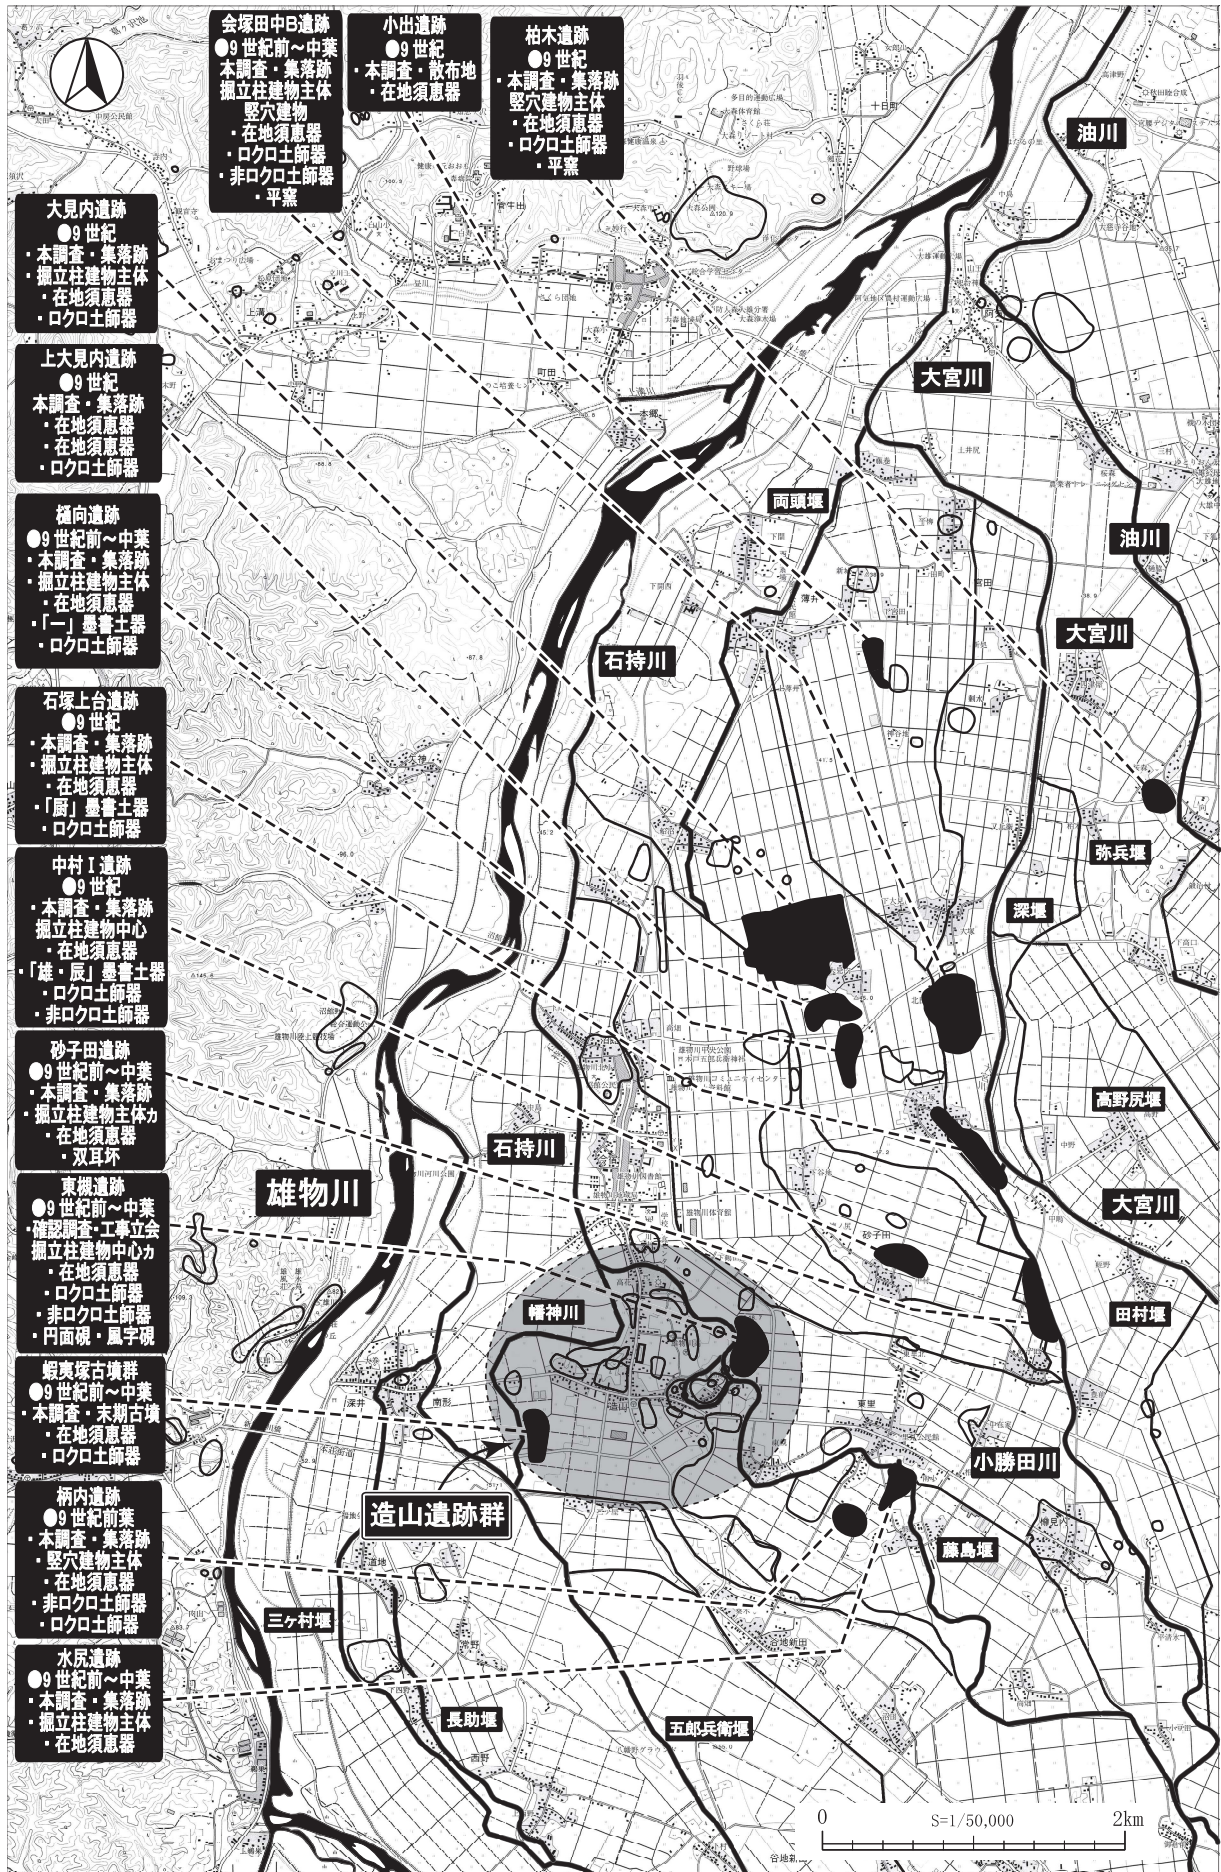

図8 奈良時代中後期の遺跡分布

会塚田中B遺跡
 ●9世紀前～中葉
 本調査・集落跡
 掘立柱建物主体
 ・竪穴建物
 ・在地須恵器
 ・ロクロ土師器
 ・非ロクロ土師器
 ・平窯

小出遺跡
 ●9世紀
 本調査・散布地
 ・在地須恵器

柏木遺跡
 ●9世紀
 本調査・集落跡
 竪穴建物主体
 ・在地須恵器
 ・ロクロ土師器
 ・平窯

大見内遺跡
 ●9世紀
 本調査・集落跡
 掘立柱建物主体
 ・在地須恵器
 ・ロクロ土師器

上大見内遺跡
 ●9世紀
 本調査・集落跡
 ・在地須恵器
 ・在地須恵器
 ・ロクロ土師器

極向遺跡
 ●9世紀前～中葉
 本調査・集落跡
 掘立柱建物主体
 ・在地須恵器
 ・「一」墨書土器
 ・ロクロ土師器

石塚上台遺跡
 ●9世紀
 本調査・集落跡
 掘立柱建物主体
 ・在地須恵器
 ・「厨」墨書土器
 ・ロクロ土師器

中村I遺跡
 ●9世紀
 本調査・集落跡
 掘立柱建物中心
 ・在地須恵器
 ・「雄・辰」墨書土器
 ・ロクロ土師器
 ・非ロクロ土師器

砂子田遺跡
 ●9世紀前～中葉
 本調査・集落跡
 掘立柱建物主体
 ・在地須恵器
 ・双耳杯

東機遺跡
 ●9世紀前～中葉
 確認調査・工事立会
 掘立柱建物中心
 ・在地須恵器
 ・ロクロ土師器
 ・非ロクロ土師器
 ・円面碓・風字碓

蝦夷塚古墳群
 ●9世紀前～中葉
 本調査・末期古墳
 ・在地須恵器
 ・ロクロ土師器

柄内遺跡
 ●9世紀前葉
 本調査・集落跡
 竪穴建物主体
 ・在地須恵器
 ・非ロクロ土師器
 ・ロクロ土師器

水尻遺跡
 ●9世紀前～中葉
 本調査・集落跡
 掘立柱建物主体
 ・在地須恵器

図9 平安時代前期の遺跡分布

図10 平安時代前期後半～中期前半の遺跡分布