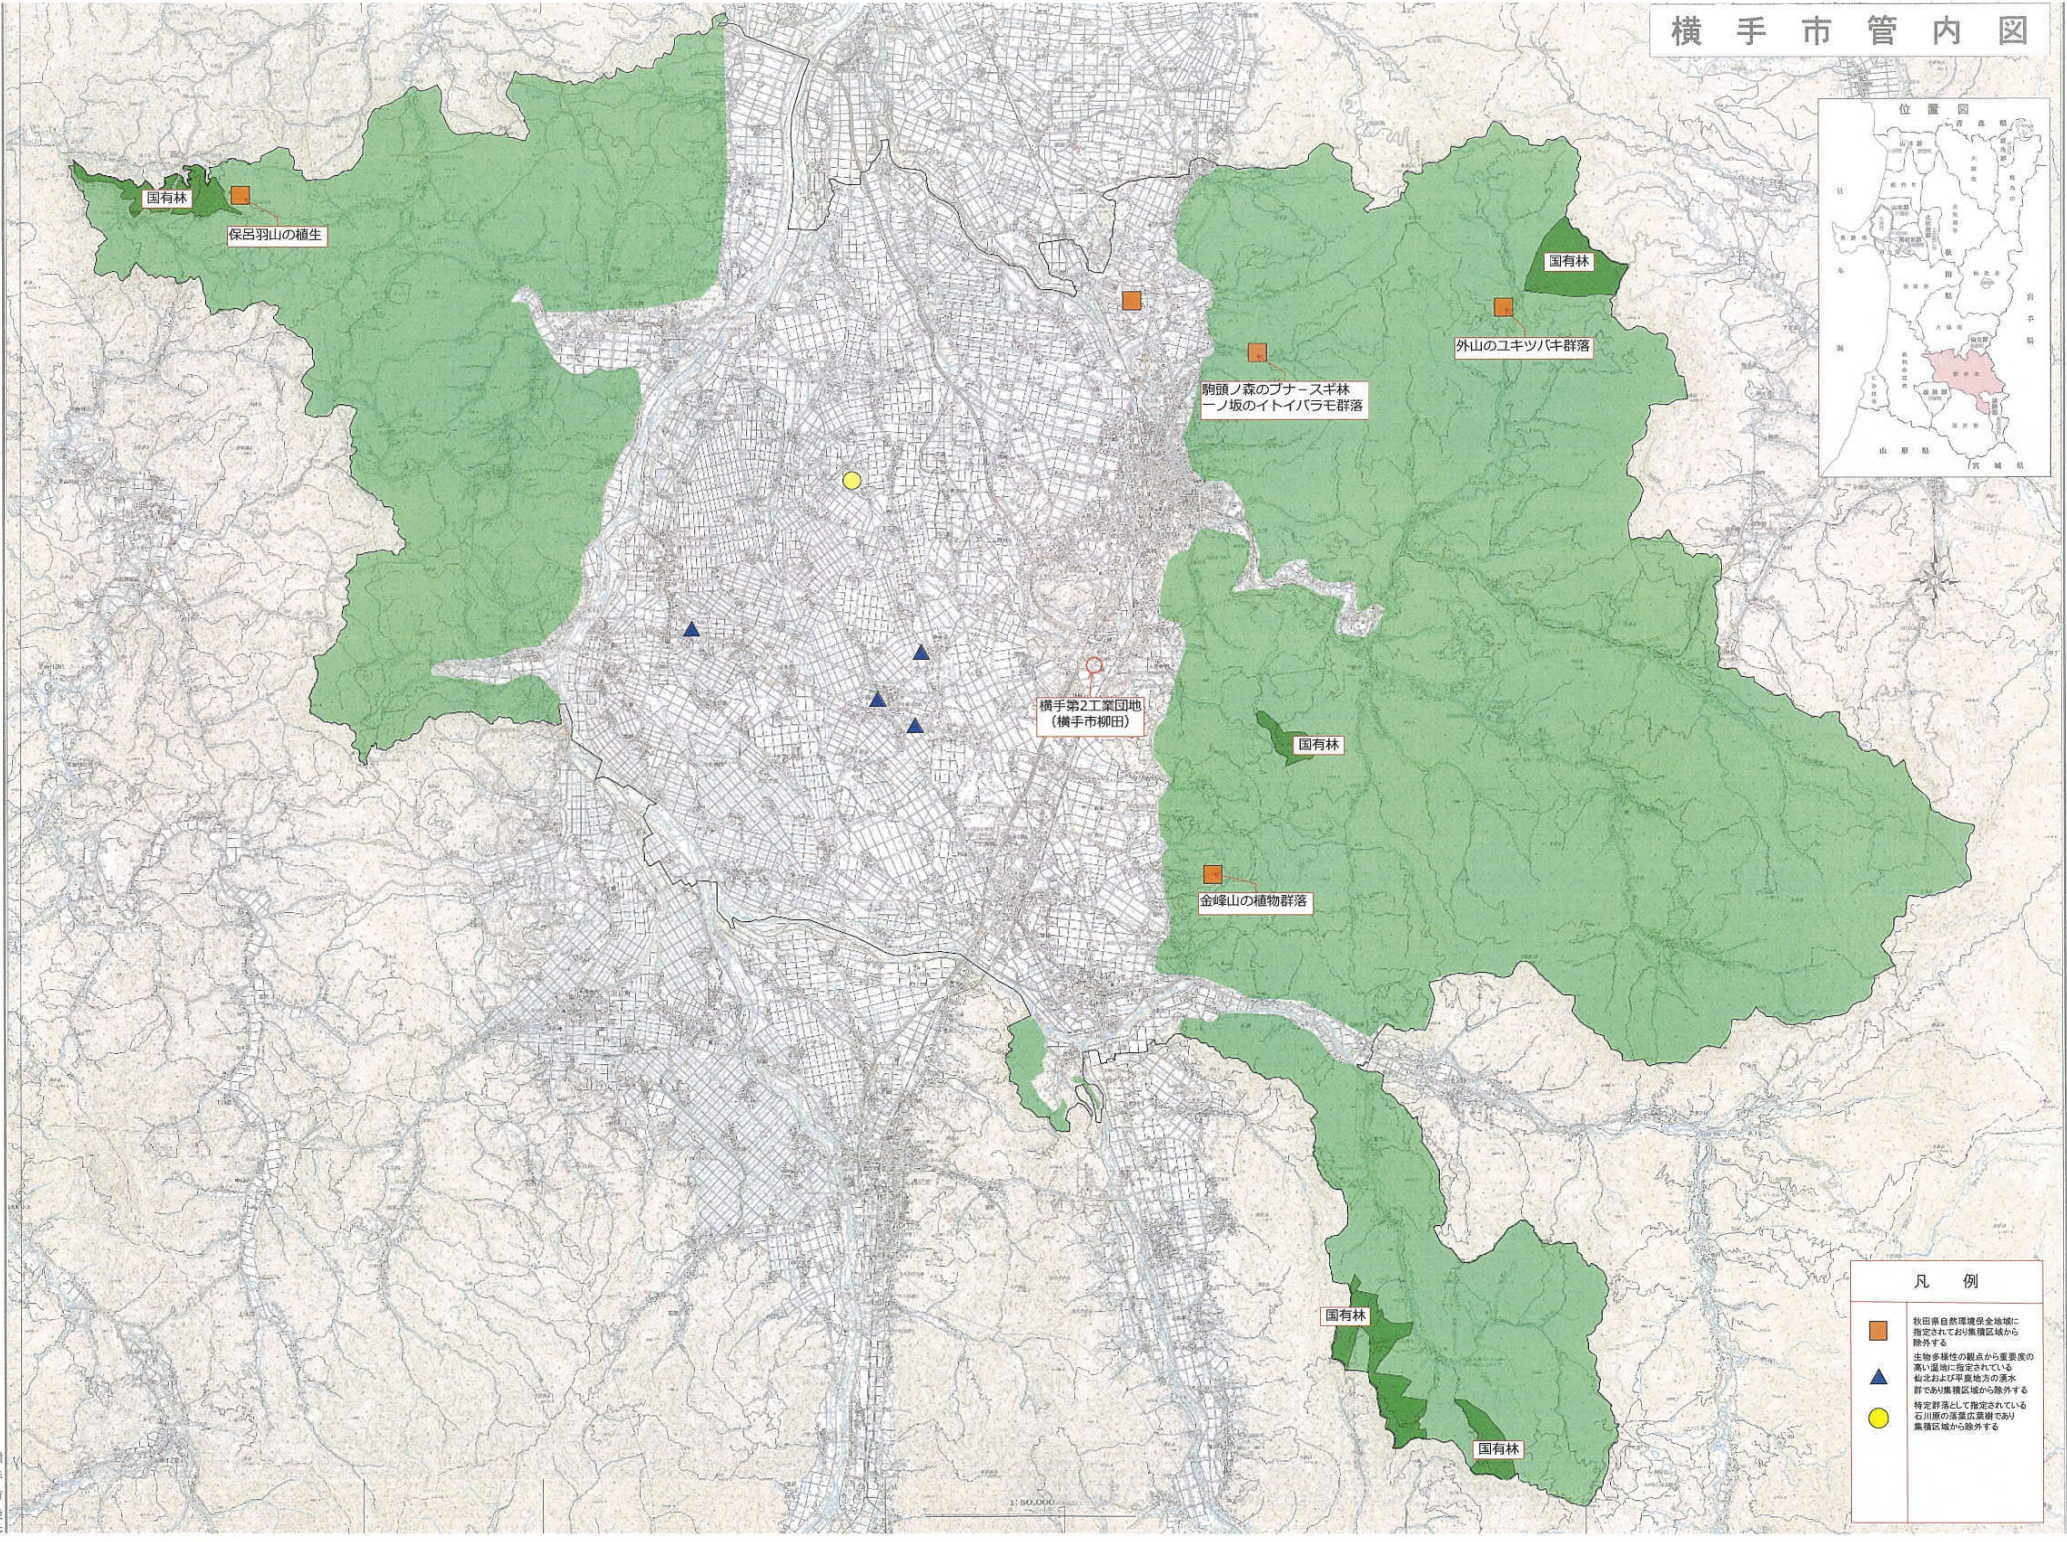

# 横手市管内図

凡例	
	秋田県自然環境保全地域に指定されており集積区域から除外する
	生物多様性の観点から重要な高い湿地に指定されている 仙北および平置地方の湧水群における集積区域から除外する
	特定群落として指定されている 石川原の落葉広葉樹であり集積区域から除外する