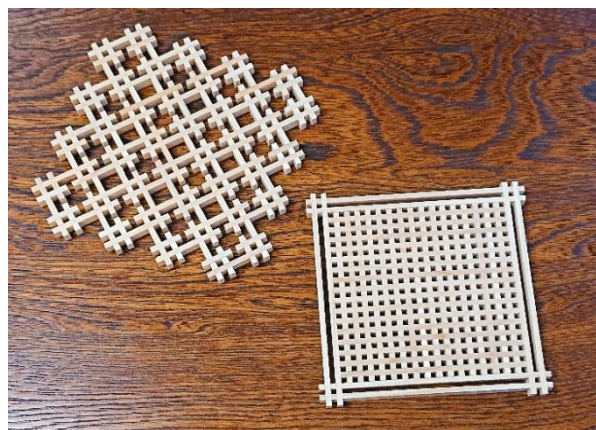

講師 (株)小松木工 (横手市大雄本社)

代表取締役会長

小松 俊悦 さん

平成 25 年ものづくりマイスター(建具製作)認定。平成 27 年に卓越した技能者「現代の名工」として厚生労働大臣表彰。

申込先: 境町公民館 ☎36-1200