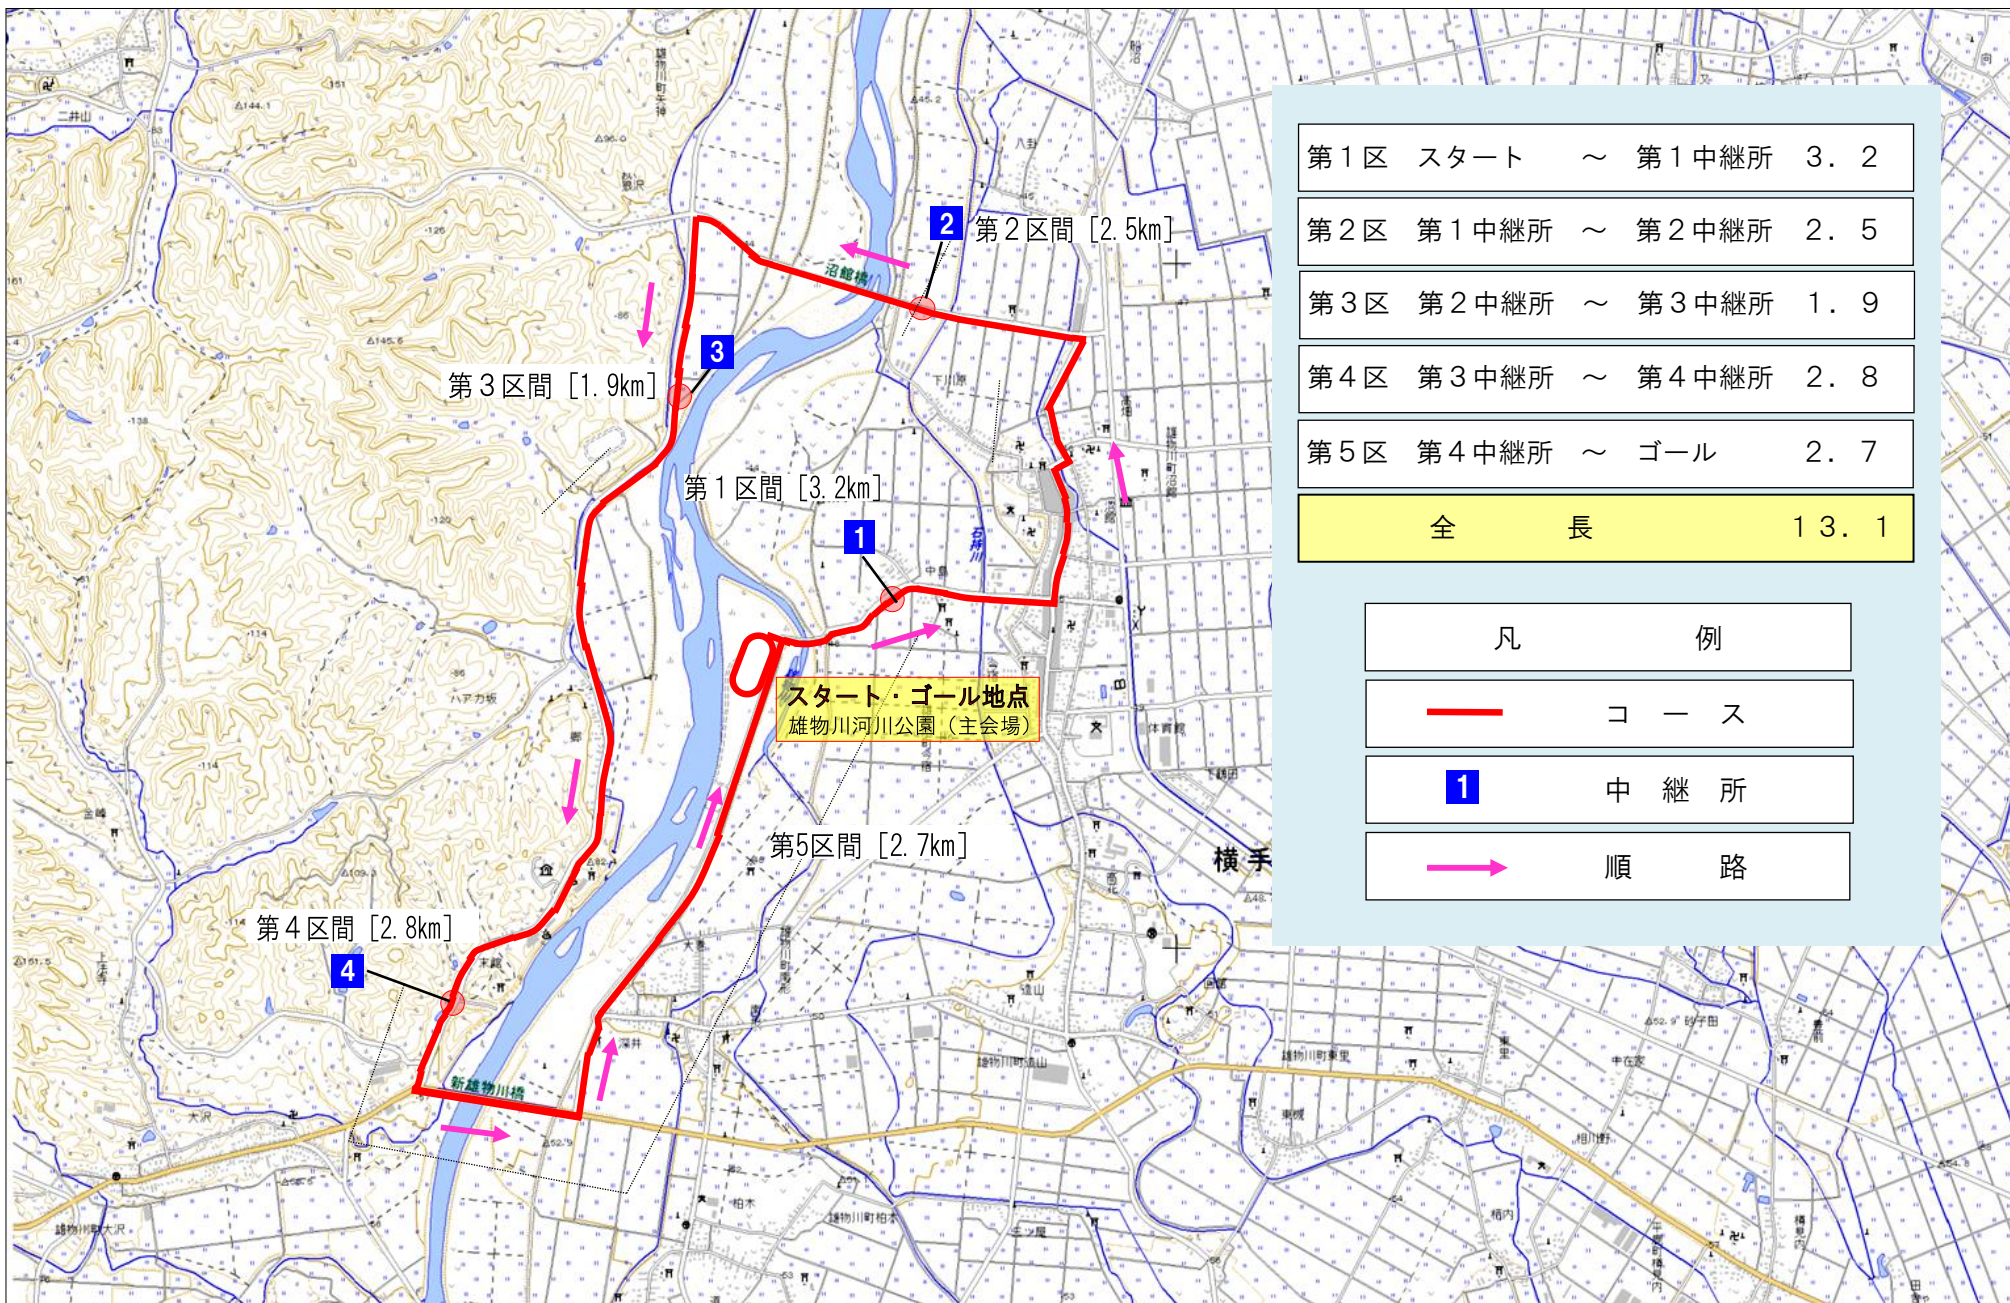

第51回雄物川駅伝競走大会コース図 [令和6年6月30日(日)開催]

第1区	スタート	～	第1中継所	3.2
第2区	第1中継所	～	第2中継所	2.5
第3区	第2中継所	～	第3中継所	1.9
第4区	第3中継所	～	第4中継所	2.8
第5区	第4中継所	～	ゴール	2.7
全長			13.1	

凡	例
	コース
	中継所
	順路