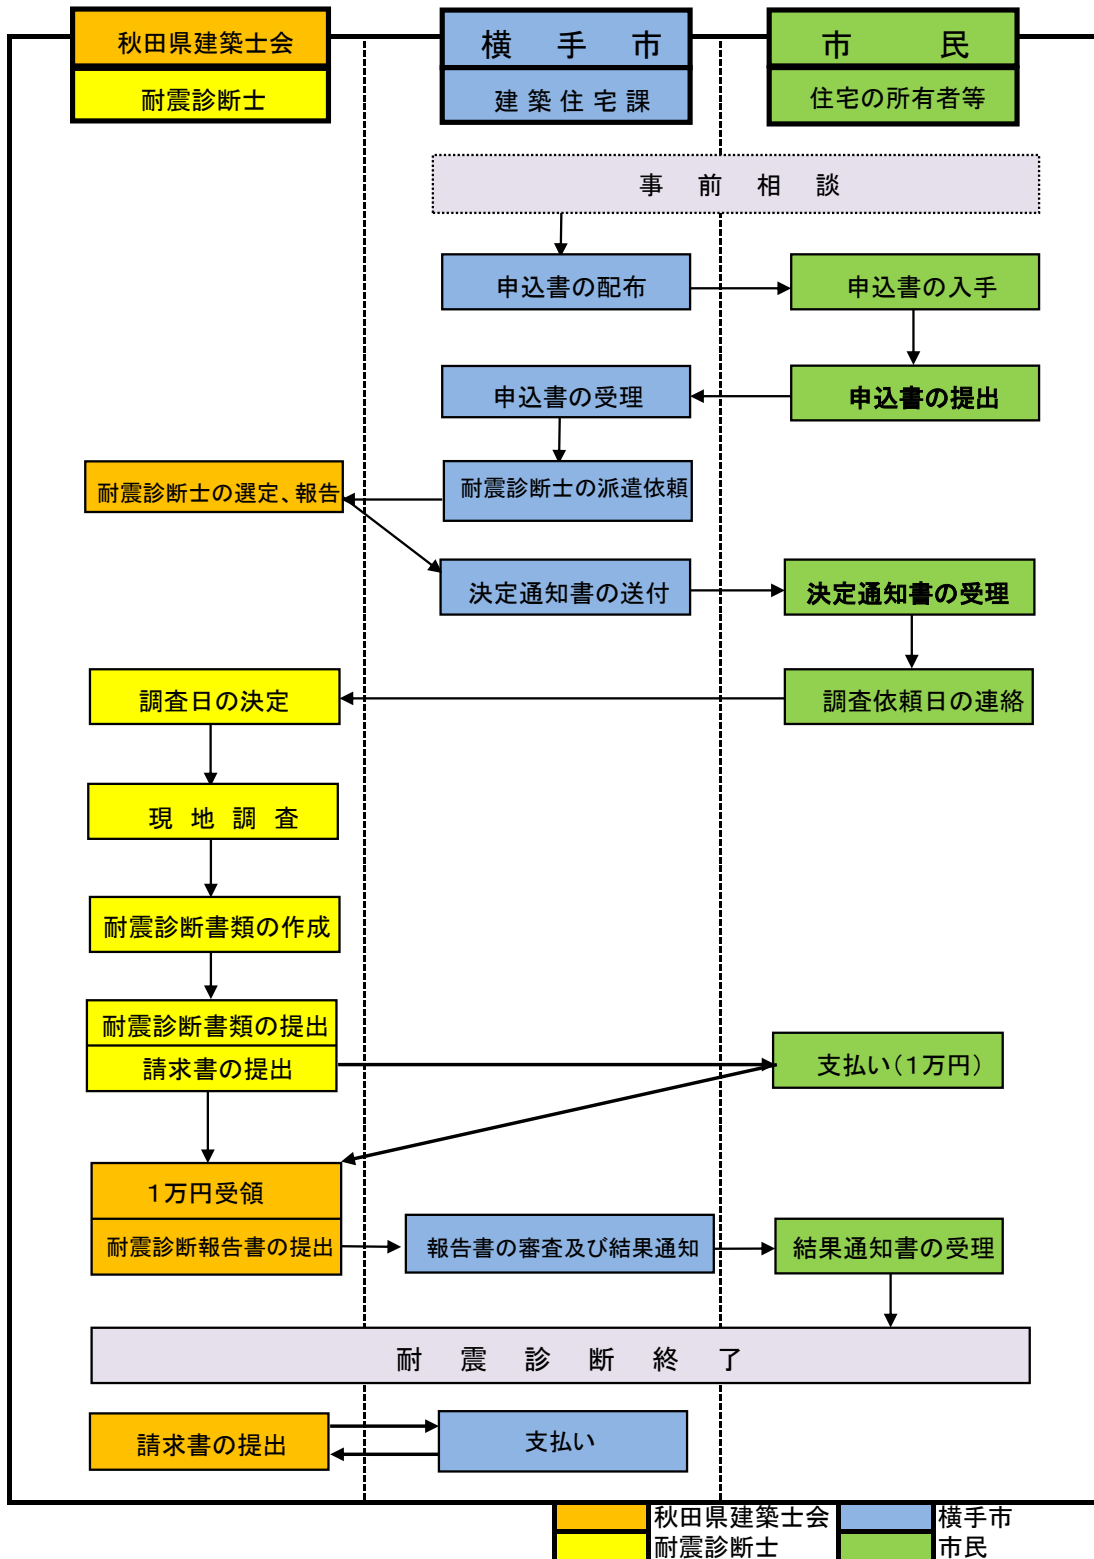

# 横手市木造住宅耐震診断支援事業のフロー

※耐震改修が必要と判断された場合

## 横手市木造住宅耐震改修等補助金交付要綱

耐震改修工事・耐震改築工事の実施