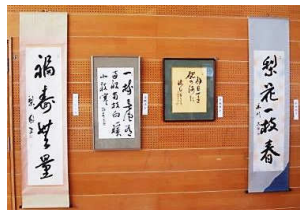

## さかえ館まつり

2018.10.14

「さかえ館まつり」が今年も盛大に行われました。当日は芸術の秋にふさわしいステージ発表や各種展示作品にあふれ、ご来場のお客様もおまつりを満喫していました。準備から当日とご協力くださいました皆様方には心より御礼申し上げます。楽しかったおまつりの様子をご覧ください。

日本詩吟学院

ちりめん教室のつるし雛

花雅の会

師仙会

栄民謡同好会