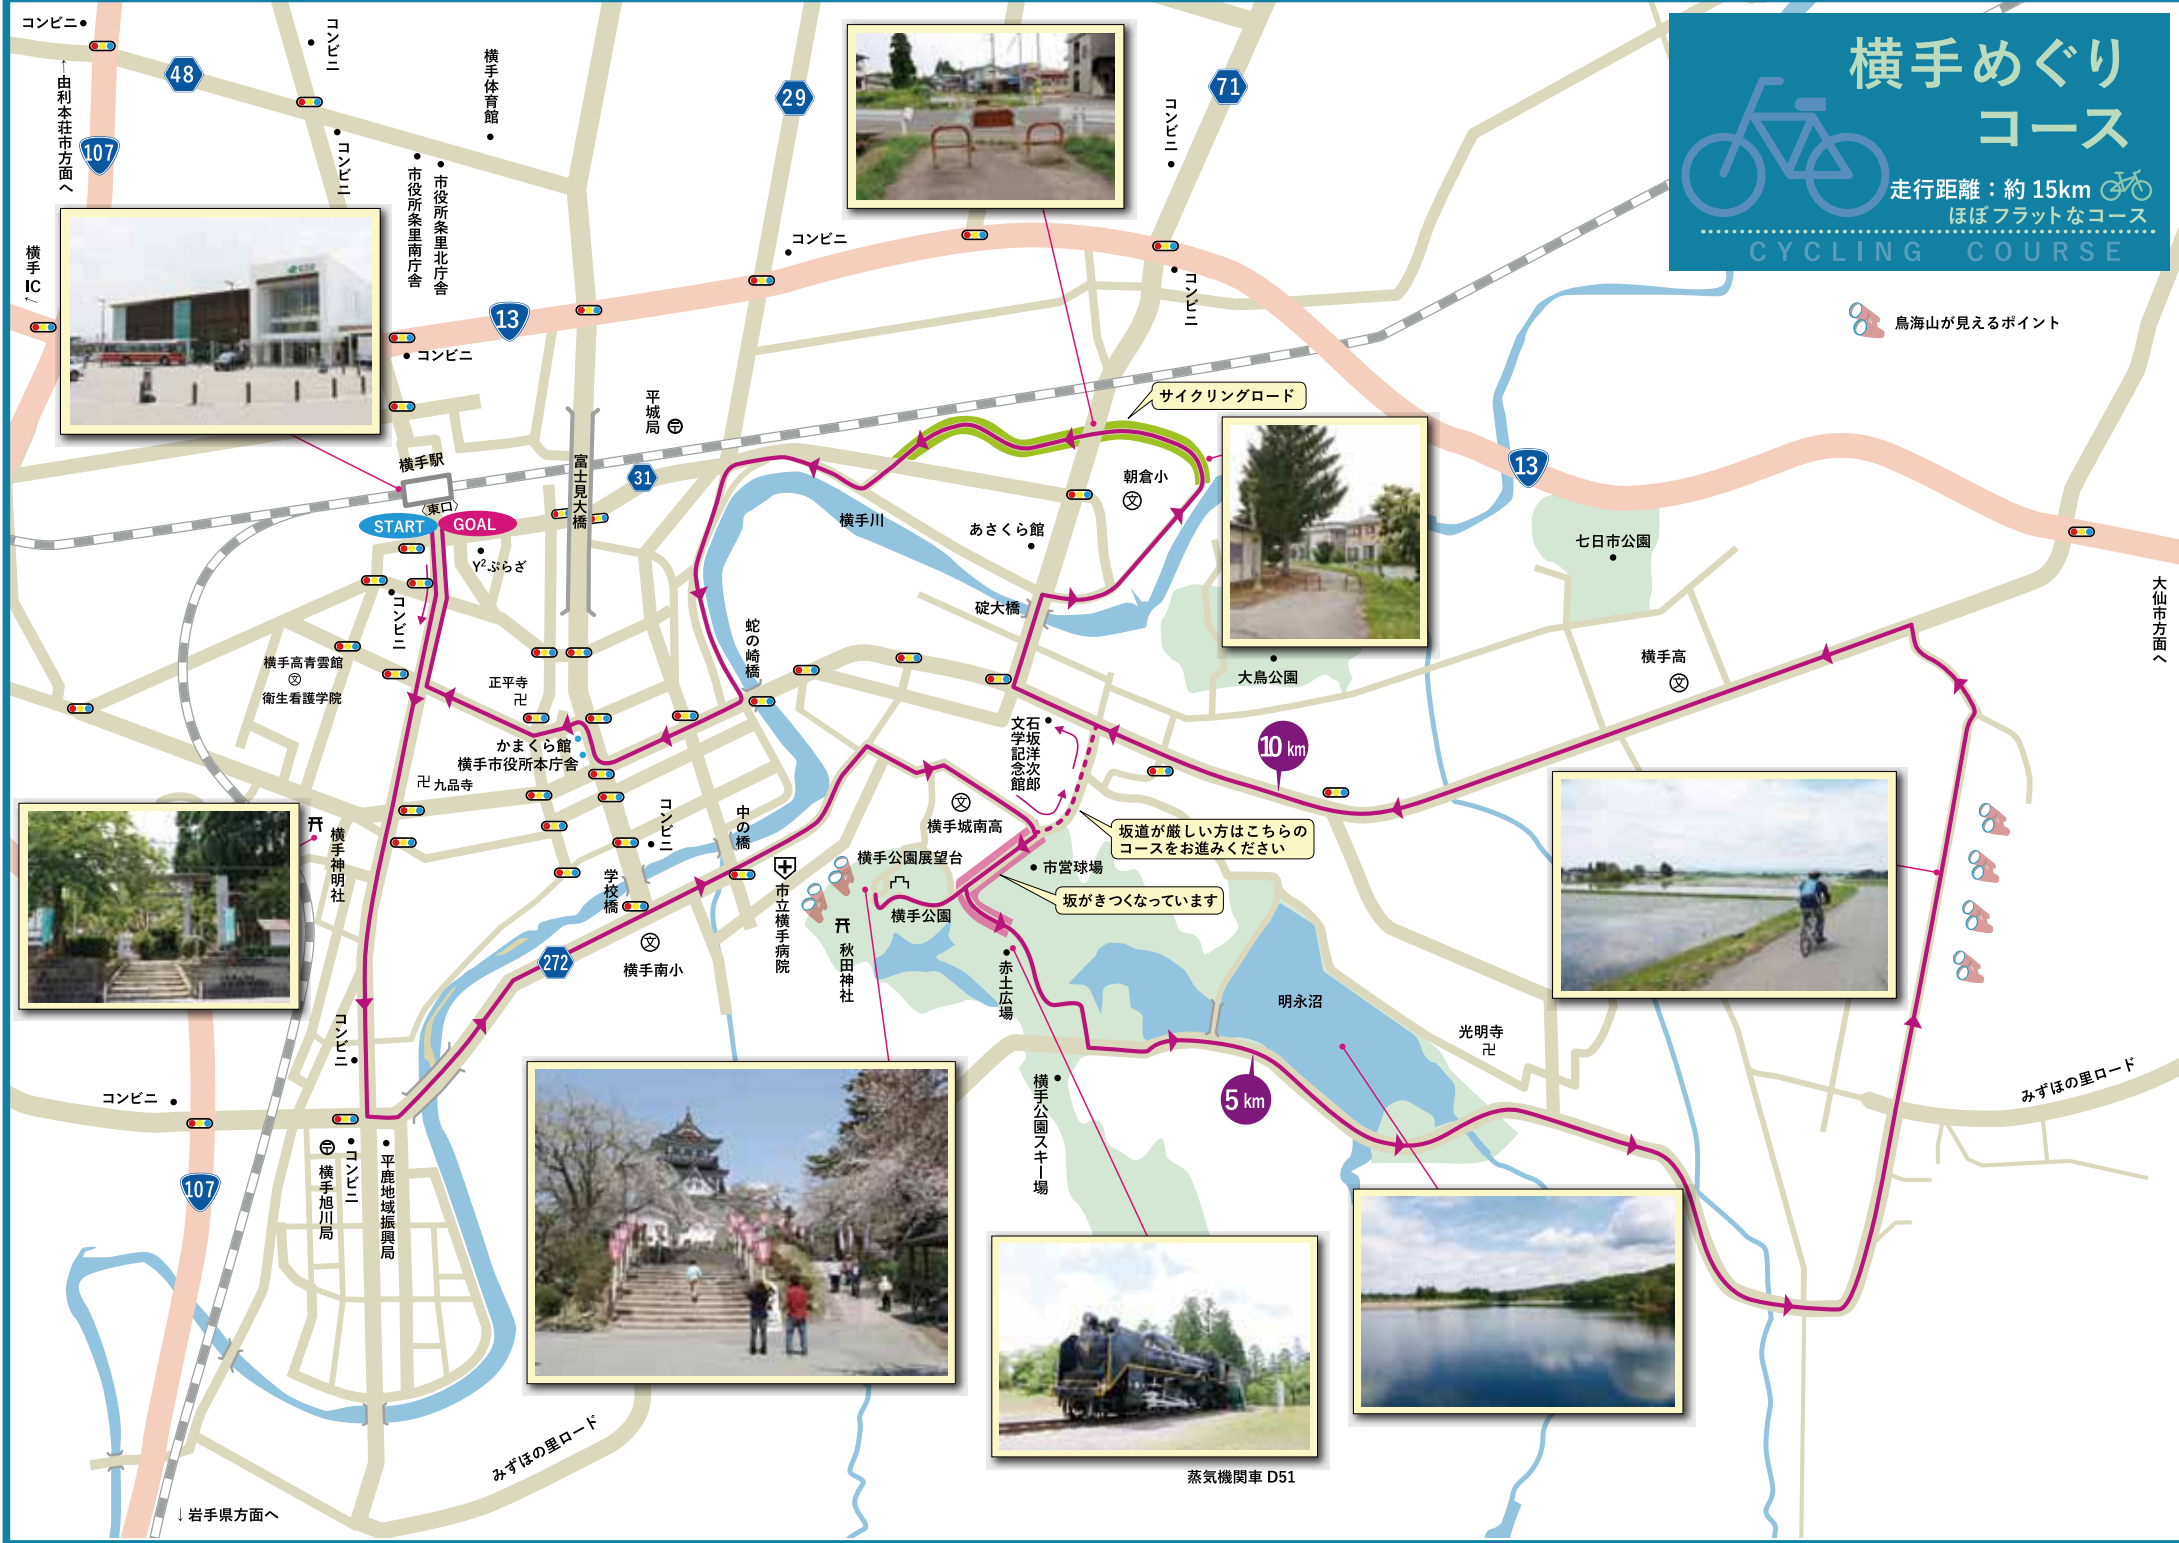

# 横手めぐり コース

走行距離：約 15km  
ほぼフラットなコース

CYCLING COURSE

鳥海山が見えるポイント

坂道が厳しい方はこちらのコースをお進みください

坂がきつくなっています

10 km

5 km

蒸気機関車 D51

大仙市方面へ

みずほの里ロード

岩手県方面へ

みずほの里ロード