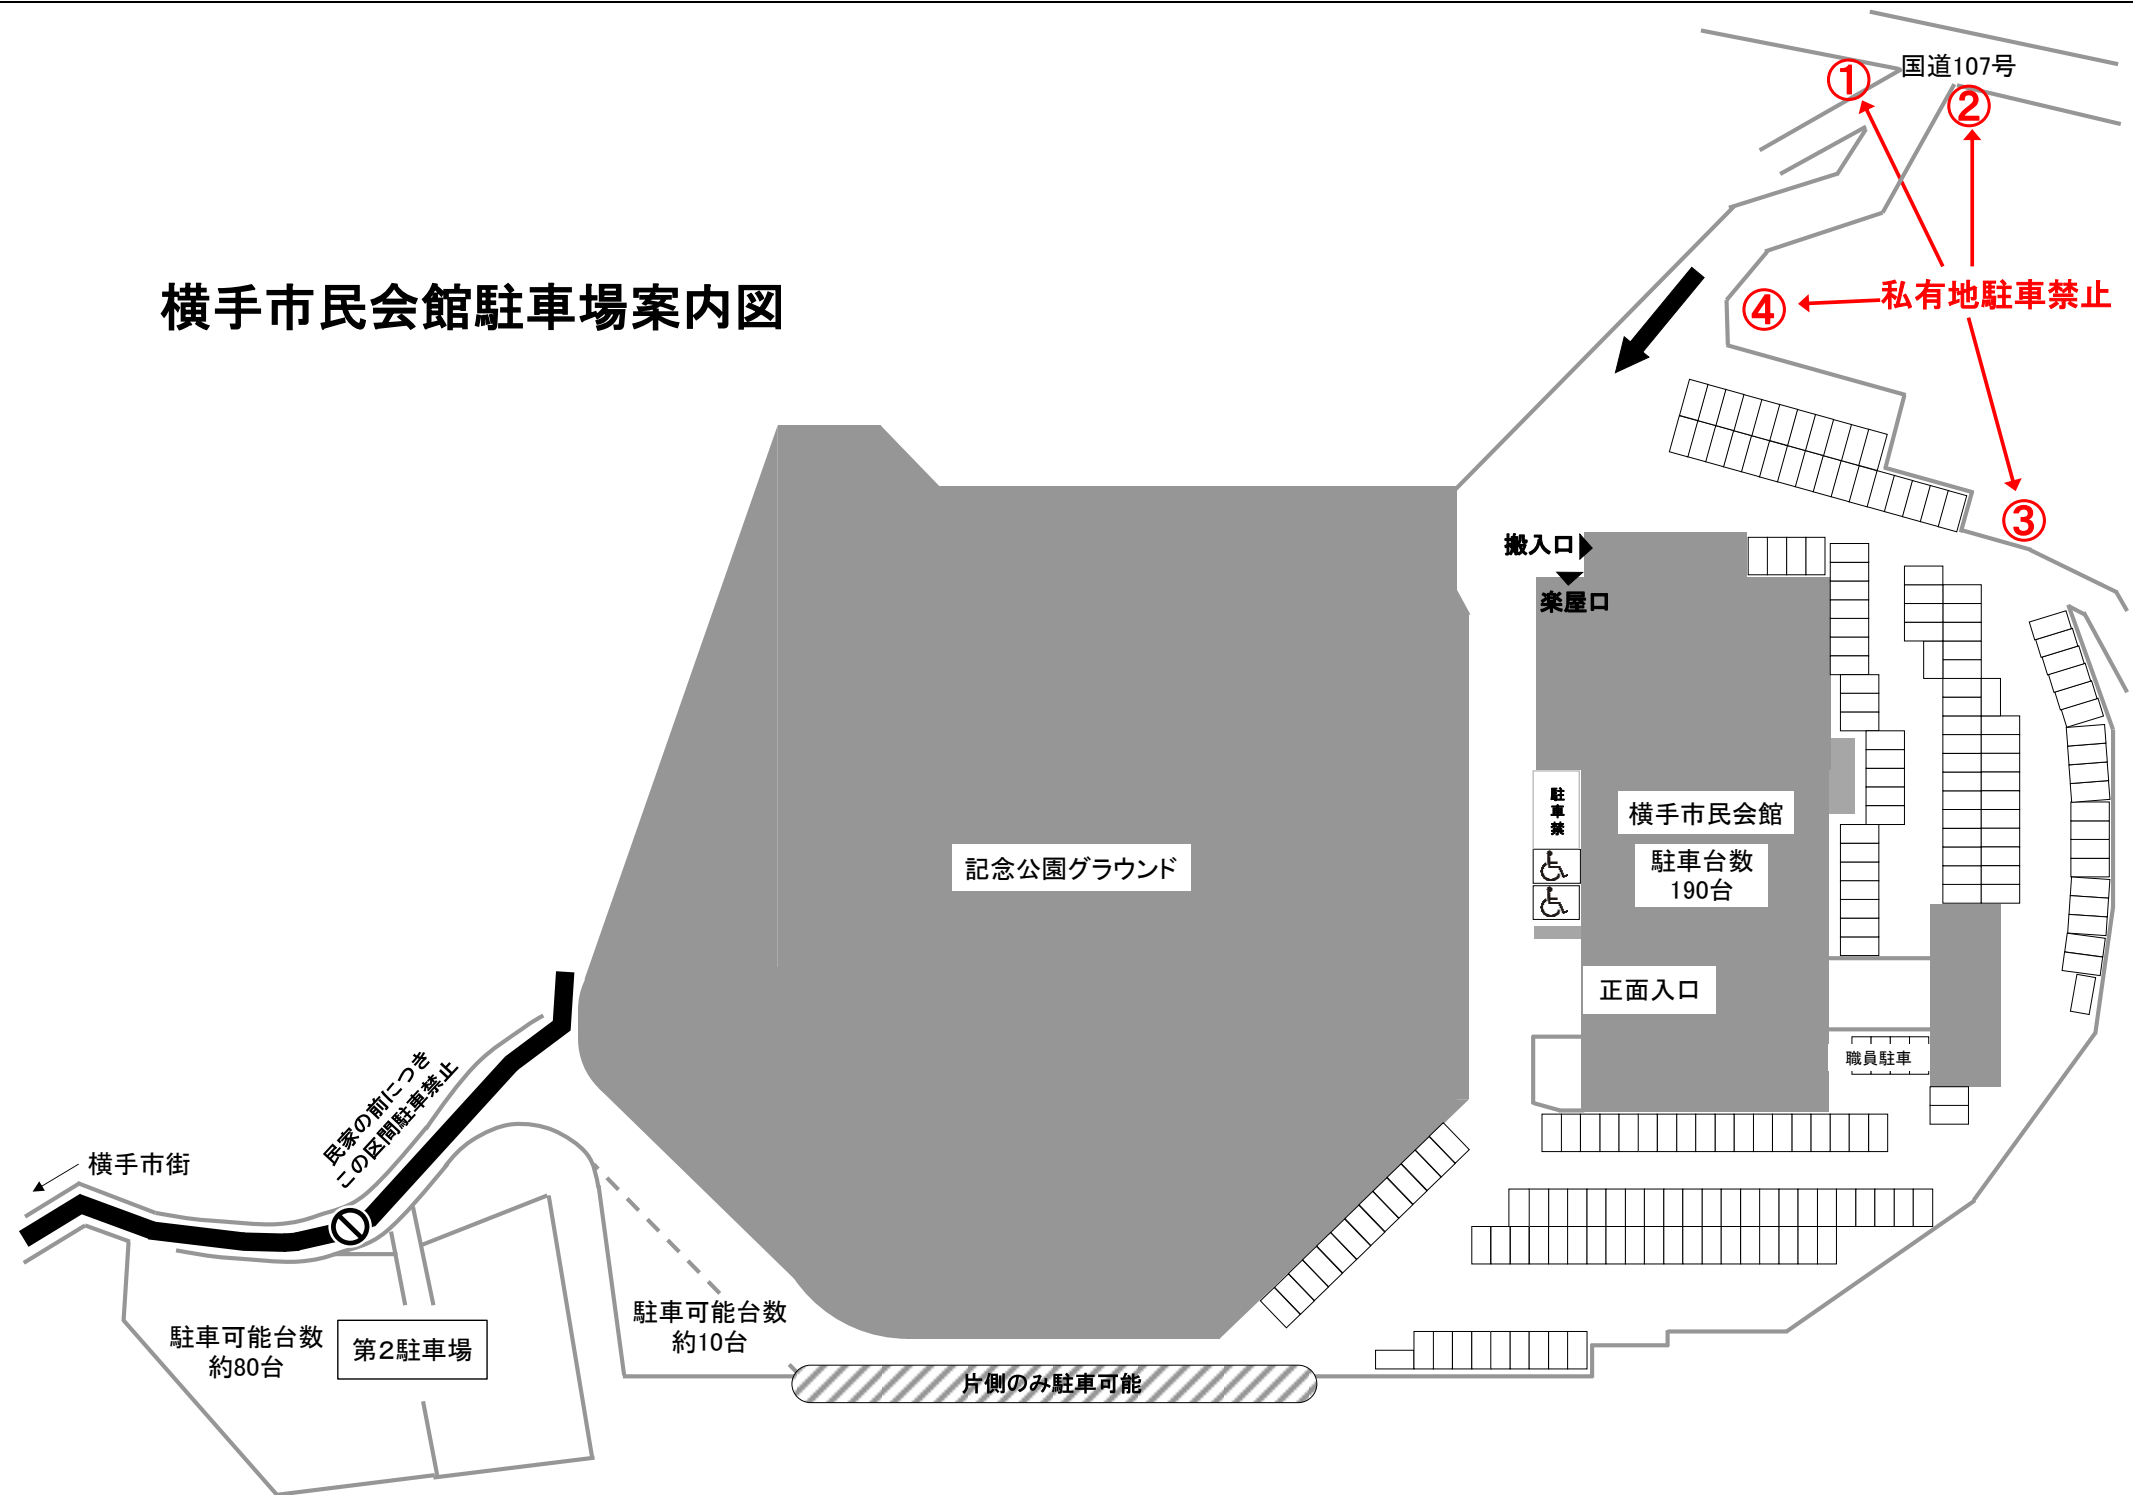

横手市民会館駐車場案内図

記念公園グラウンド

横手市民会館

駐車台数
190台

正面入口

職員駐車

第2駐車場

駐車可能台数
約80台

駐車可能台数
約10台

片側のみ駐車可能

国道107号

①

②

④

③

横手市街

民家の前につき
この区間駐車禁止

搬入口
楽屋口
駐車禁
♿
♿