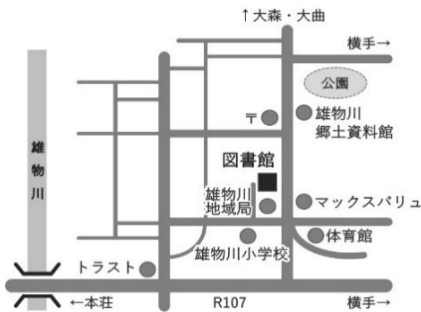

企画展示

雄物川

あけ馬して おめでとう午ざいます

2026年の干支「午」にちなみ、馬に関する本や絵本を集めました
くすっと笑えるウマイおはなしや、十二支、年賀状などお正月に関する資料も紹介しています
期間：令和8年1月4日(日)
～2月28日(土)

音楽×読書

秋田県ではより気軽に読書に楽しんでいただけるよう、「聴く読書」をテーマとしたイベントを2月22日にAo-naで開催します
このイベントに合わせ、音楽が関連する小説や音楽分野のアーティストの著作物など、音楽に関する本を展示しています
期間：令和8年1月4日(日)～2月28日(土)

大森

ご自愛ルーティンのすすめ

心と体をいたわる健康法やレシピの本、心温まる物語などを集めました
いつも頑張っている自分を癒す方法を図書館で探してみませんか？
期間：令和8年1月4日(日)～3月30日(月)

豊臣兄弟！ブラザーズ

2026年の大河ドラマにちなんで、豊臣兄弟や戦国時代に関する本と兄弟が出てくる本を展示しています
期間：令和7年12月3日(水)
～8年3月30日(月)

Bonjour!白水社

期間：令和7年12月26日(金)～8年1月18日(日)

年末年始・蔵書点検による休館のお知らせ

- ●年末年始の休館日 令和7年12月29日(月)～令和8年1月3日(土)
- ●蔵書点検休館日 大森図書館：令和8年1月19日(月)～21日(水)
  雄物川図書館：令和8年2月9日(月)～12日(木)

各館情報

雄物川図書館

開館時間 午前10時～午後6時
休館日 水曜日、月初めの平日、年末年始

〒012-0205 雄物川町今宿字鳴田133
TEL:0182-22-2300
FAX:0182-22-2301
Eメール:omonogawatoshokan@city.yokote.lg.jp