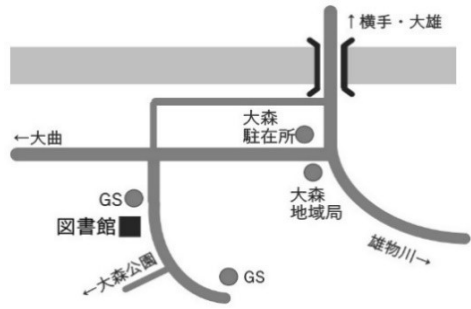

大森図書館

開館時間 午前10時～午後18時
休館日 火曜日、月初めの平日、年末年始

〒013-0516 大森町字東中島141-2
TEL:0182-56-4180
FAX:0182-56-4182
Eメール:omoritoshokan@city.yokote.lg.jp

休館日
12月2日・3日・10日・17日・24日・29日～31日
1月1日～3日・6日・7日・14日・20日～23日
2月3日・4日・11日・18日・25日