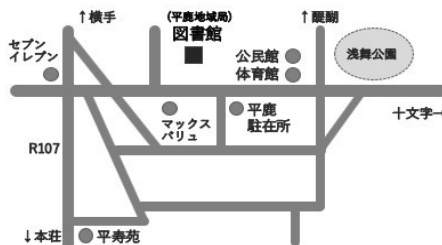

平鹿図書館

開館時間 午前10時~午後6時

休館日 火曜日、月初めの平日、年末年始

〒013-0105 平鹿町浅舞字覚町後138
TEL:0182-24-3281
FAX:0182-24-3335
Eメール:hirakatoshokan@city.yokote.lg.jp