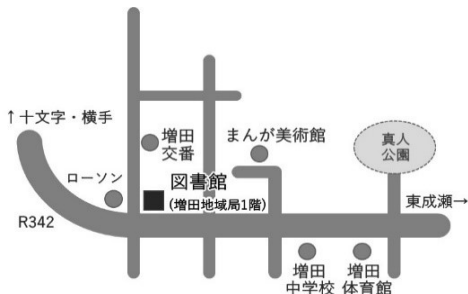

企画展示

増田

オノマトペ えほん

「わんわん」「ザーザー」「ドキドキ」など、物体や生き物が発する音や声を言葉で表現した「オノマトペ」が登場する絵本をたくさん集めました。

期間:1月~2月末

平鹿

大江戸千部振舞!

大河ドラマ「べらぼう」の主人公である蔦屋重三郎が手掛けたものを中心に、江戸時代のベストセラーの現代語訳や、江戸の文化を楽しく学べる本を集めました。

期間:1月~2月末

十文字

一般向け

本のまくら

本の中身が見えない状態で貸し出します。本の冒頭部分のみをヒントに直感で本を選んでみてください。

期間:1月4日(土)~31日(金)

12月21日(土)は自動貸出機などが使用できません

横手市役所全体のネットワークメンテナンスのため、当日はサービスに一部変更があります。

○貸出返却 : 窓口カウンターで承ります。

○利用停止 : ・自動貸出機

・館内端末(蔵書検索、インターネット)

・フリースポット(無料Wi-fi接続)

・市立図書館ホームページ

年末年始の休館日について

2024年 12月29日(日) ~ 2025年 1月3日(金)

休館中の本の返却は各館の玄関にあるブックポストへお願いします。年明け2025年1月4日(土)より開館いたします。

蔵書点検による休館のお知らせ

本の点検・整理のため、各図書館が順番に休館となる期間があります。本の返却は各館の玄関にあるブックポストへお願いします。

蔵書点検スケジュール

2月11日(火) ~ 2月13日(木):増田図書館

2月17日(月) ~ 2月19日(水):平鹿図書館

2月25日(火) ~ 2月28日(金):十文字図書館

各館情報

増田図書館

開館時間 午前10時~午後6時

休館日 火曜日、月初めの平日、年末年始

〒019-0701 増田町増田字土肥館173
TEL:0182-45-5559
FAX:0182-45-5562
Eメール:masudatoshokan@city.yokote.lg.jp