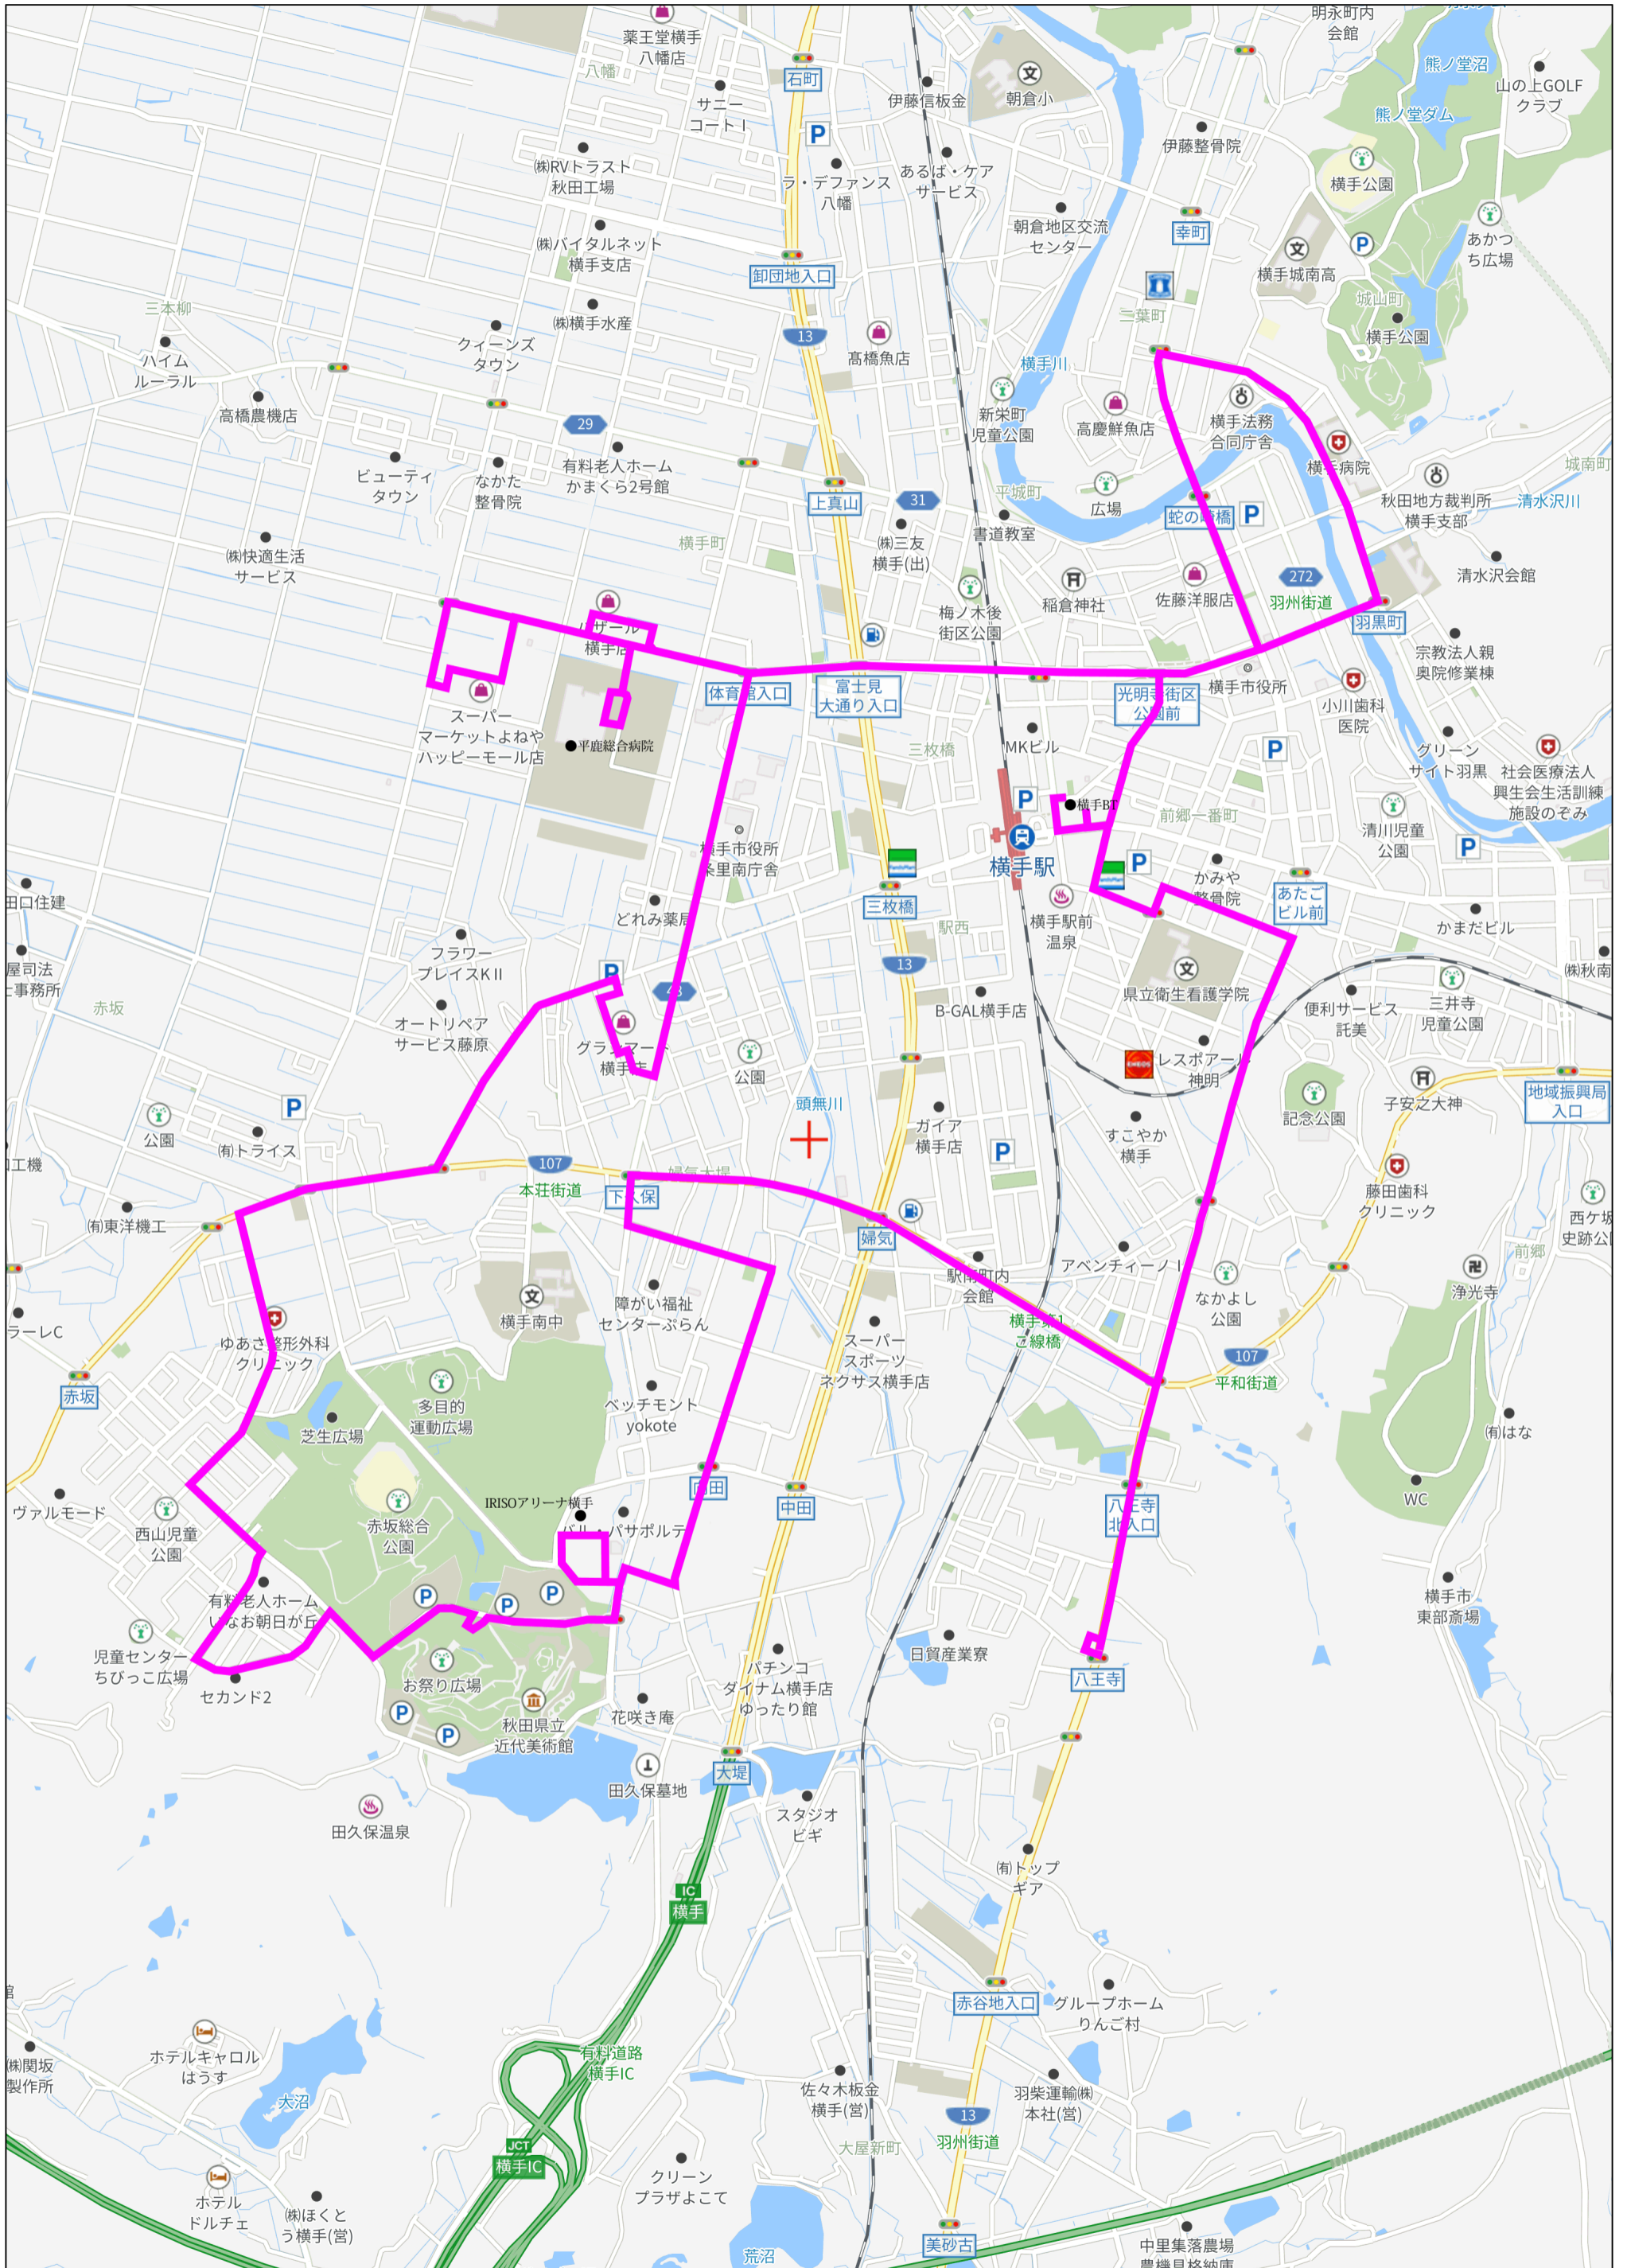

横手市循環バス（南ルート）

500m

禁無断複製  
秋田県横手市

# 横手市循環バス（北ルート）