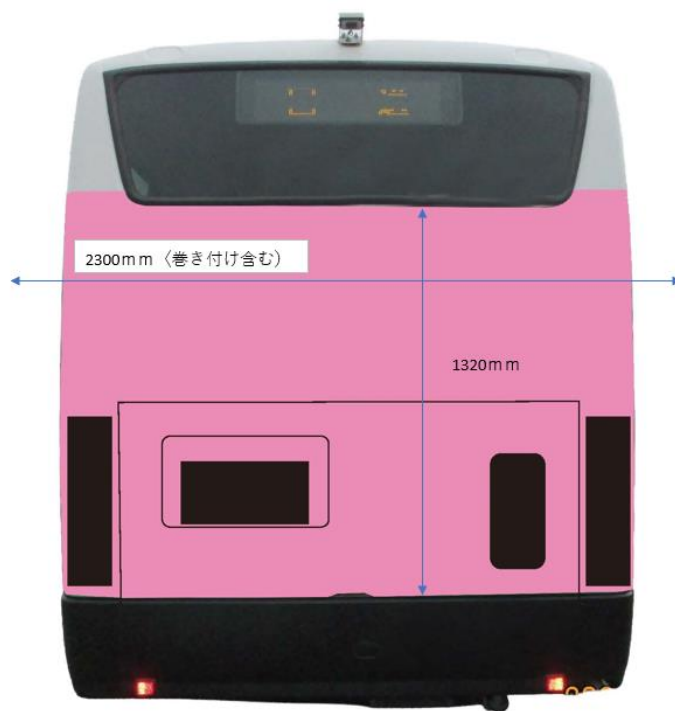

掲載位置及びサイズ仕様書

乗降側

ピンク色：デザイン可能箇所

運転席側

ピンク色：デザイン可能箇所

掲載位置及びサイズ仕様書

リア側

ピンク色：デザイン可能箇所

リア（乗降）側

ピンク色：デザイン可能箇所

※リアのデザインが側面（ピンク色箇所）まできます

リア（運転席）側

ピンク色：デザイン可能箇所

※リアのデザインが側面（ピンク色箇所）まできます

掲載位置及びサイズ仕様書

フロント側

※車体フロント部分は、上の現状デザインを維持すること。