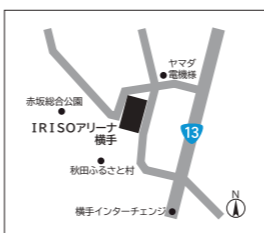

「アリーナや観客席の拡充」「冷暖房などの設備の充実」「防災機能を備えた施設」など、市民の皆さまからいただいた数多くの『思い』をカタチにしました。ぜひ、足を運んでいただき、横手市の新たな交流拠点『IRISOアリーナ横手』を体感してみてください！

スポーツ振興課
川越 正輝 副主査

この特集に関するお問い合わせは スポーツ振興課 ☎35-2173

IRISOアリーナ横手

IRISOアリーナ横手(横手市立体育館) 〒013-0064 横手市赤坂字館ノ下48番地2 (赤坂総合公園内) TEL 0182-23-7151 FAX 0182-23-7152
指定管理者/フクシ・オーエンス共同事業体 (株式会社フクシ・エンタープライズ/株式会社オーエンス)

IRISOアリーナ横手のスゴイ!! ところ

AIカメラ

- スポーツ映像の撮影・編集・配信を自動で行う、最新型AIカメラを5台(第1アリーナ4台、第2アリーナ1台)設置
- 最大4試合(バスケットボールやバレーボールの場合)のリアルタイム配信が可能。このAIカメラを用いた4試合分の同時撮影・配信ができるのは全国唯一
- 公式戦だけでなく練習試合や練習などでも利用でき、プレーの動作分析にも活用が可能

【施設概要】