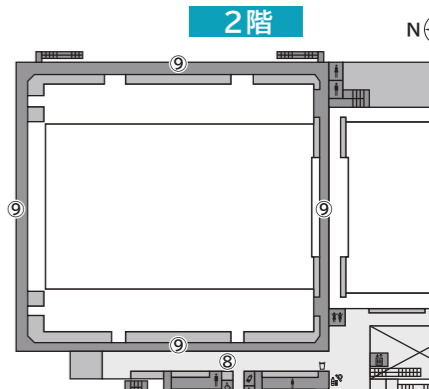

地域の新たな交流拠点

IRISO アリーナ 横手

ついに開館!!

7月1日 IRISOアリーナ横手オープン!

令和2年度の基本構想策定から始まり、たくさんの方々の思いや期待が詰まった『IRISOアリーナ横手』が完成しました。『市民が日常的にスポーツ活動や健康づくりに親しむことができる体育館』『さまざまな大会やイベントが開催されスポーツや文化の交流拠点となる体育館』『災害時の防災拠点となる体育館』の三つをコンセプトに、さまざまな機能を備え、誰でも気軽に利用できる『**ここからだ、まちを動かす交流拠点**』として、市民の皆さんに長く愛される施設をめざします。