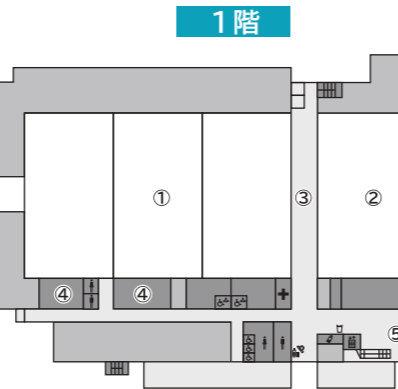

①第1アリーナ (65×40㍍)
バスケットボール・バレーボール3面、バドミントン12面、フットサル・ハンドボール1面、卓球30台、1・2階観覧席最大2,730席(うち車いす席12席)

②第2アリーナ (40×25㍍)
バスケットボール・バレーボール1面(練習用2面)、バドミントン4面、フットサル1面、卓球10台、2階観覧席242席(うち車いす席2席)

③アリーナストリート1
選手のアップスペースとして利用できるほか、大会本部の設置スペースとしても利用可能

④会議室1・会議室2
最大収容人数約50人。各部屋は3分割にできるため、大会本部室や審判控室としても利用可能

⑤エントランスホール
公園内の各運動施設や駐車場からアクセスしやすい南西側に位置するエントランス。正面奥にはエレベータも完備

⑥スタジオ
壁面に鏡を設置し、ダンスや体操など多目的に利用可能

⑦コンディショニングルーム
各種トレーニング機具を備え、初心者からアスリートまで対応可能

スポーツパーク(屋外)
ボールをぶつけても良い壁と、南西側・屋外の大階段下には鏡面ガラスを設置。ダンスの練習等に利用可能