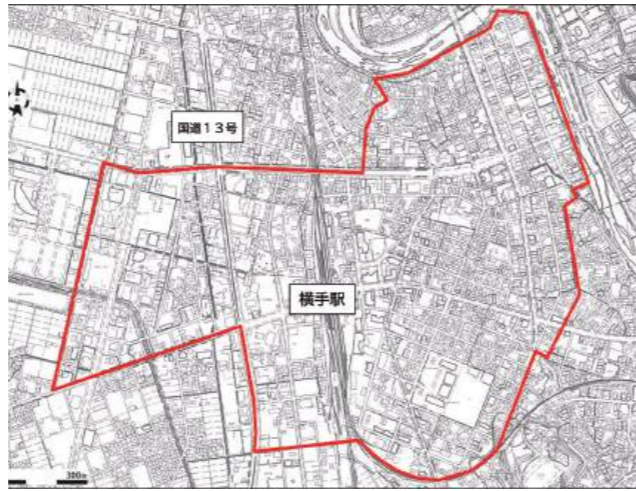

市では『横手市中心市街地活性化基本計画』を策定し、令和8年3月17日付で内閣総理大臣による認定を受けました。今後は、本計画に基づき、中心市街地の活性化に向けたさまざまな取り組みを進めていきます。

■中心市街地活性化基本計画とは

中心市街地における都市機能の増進および経済活力の向上を総合的かつ一体的に推進するため、市町村が策定する計画です。

■中心市街地活性化区域とは

『横手市中心市街地活性化基本計画』で定める、横手駅を中心とした約145分の区域です。