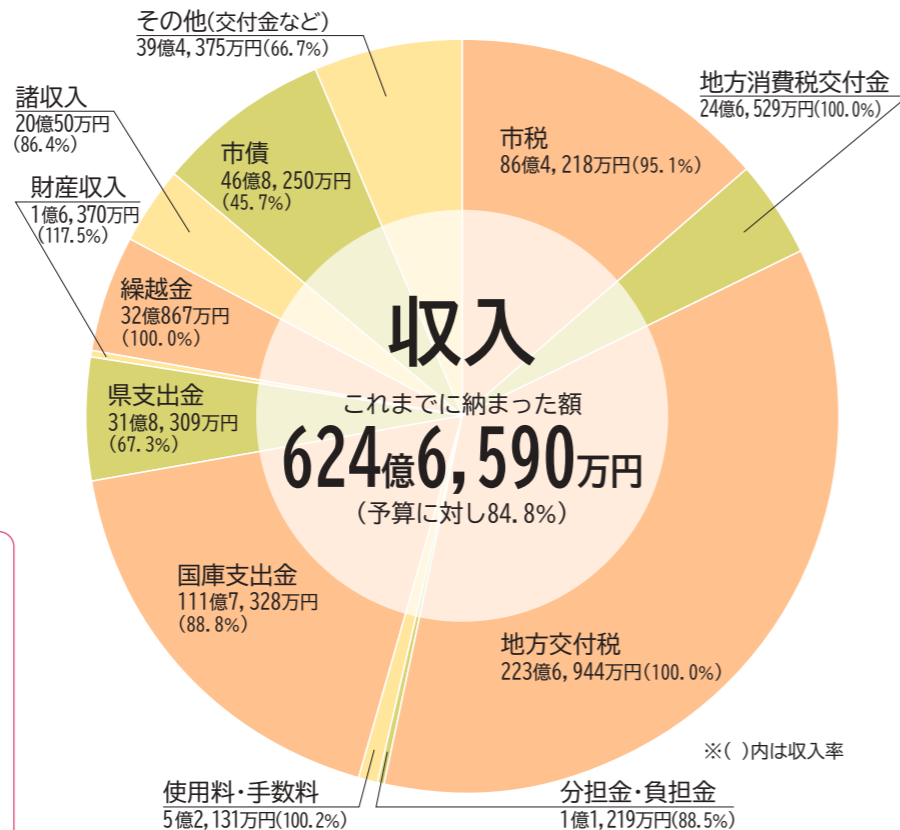

- 春の訪れの喜びも束の間、熊出没のニュースに怯えています。この事態に 대응べく、市報のトップページで特集してくださり、市としての覚悟を感じました。(幸齢者さん)
- 最近ではインターネットで市報の情報を知ることが多くなりました。ですが、市報の方が、家族と情報を共有しやすく「この前のイベントのことを書いてるね」「こんな情報が載っていたよ」など、会話のきっかけにもなるので活字での情報も必要だなと感じています。(ゆゅっこさん)

お知らせします

令和7年度予算の執行状況

『横手市財政報告書の作成及び公表に関する条例』の規定により、令和8年3月31日時点における令和7年度予算の執行状況をお知らせします。

なお、出納整理期間(令和8年4月1日～5月31日)の収入額と支出額が反映されていないため、最終的な決算額は異なります(企業会計を除く)。内容は市のホームページ(HP番号1003230)にも掲載しています。

【問合せ/財務部財政課 ☎35-2167】

一般会計

一般会計とは…

高齢者福祉や児童福祉、道路整備や学校教育など、市役所の基本的な行政サービスを行う会計です。市の事業の大部分がこの一般会計に含まれます。

予算額
737億193万円

市税の内訳

市税は、市民の皆さんや企業などから納めていただいた税金であり、市の事業を行う上で欠くことのできない貴重な財源となっています。

なお、入湯税は観光施設や消防施設の整備、観光振興事業などに充てる財源となっています。