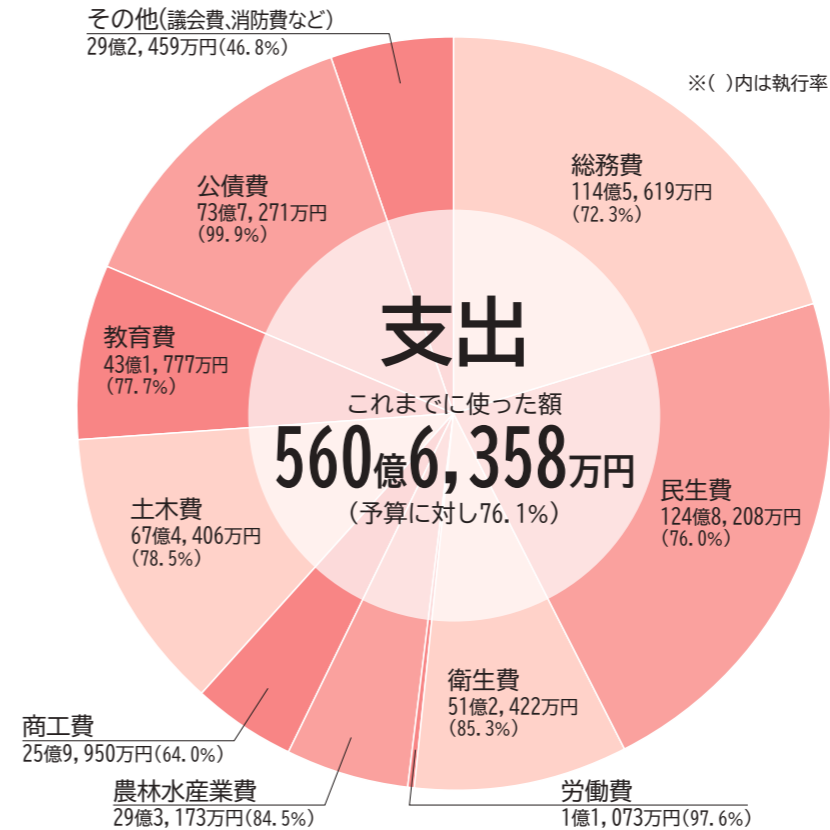

語句の説明

- 総務費…庁舎管理、徴税、選挙、情報システム管理などの横手市全般の管理運営や市民活動などにかかる経費
- 民生費…高齢者・障がい者・児童のための施策、生活保護、交通安全・防犯などにかかる経費
- 衛生費…健康増進や衛生管理のための予防接種や健康診断、ごみ収集、環境保全などにかかる経費
- 労働費…労働者の福祉、就労支援、失業対策などにかかる経費
- 農林水産業費…農業者に対する支援、農業用機械の導入や施設整備に対する支援、森林管理や林道の維持管理などにかかる経費
- 商工費…中小企業への支援など商工業の振興、観光、物産、企業誘致などにかかる経費
- 土木費…道路、橋、公園などの建設や維持、除排雪、都市計画などに伴う開発、下水道などにかかる経費
- 教育費…教育委員会の運営、学校の管理、教育備品の整備、文化・スポーツ振興などにかかる経費
- 公債費…借入金の返済などにかかる経費
- その他…議員報酬や政務調査など議会の活動にかかる経費(議会費)、消防体制の維持、防災、災害対策にかかる経費(消防費)など

地方債の現在高 (一般会計分/令和8年3月31日現在) …… **合計 651億5,505万円**

市が行う大規模な建設事業などの資金として借り入れるもので、元金は利子とともに年度を越えて返済しています。

一時借入金の現在高 (一般会計分/令和8年3月31日現在) …… **借入限度額 80億円 借入現在高 0円**

一会計年度内で、現金の不足分を補うために借り入れるお金です。

市有財産の現在高 (令和8年3月31日現在暫定値) …… **土地 67,811,051.73平方メートル 建物 572,592.68平方メートル**