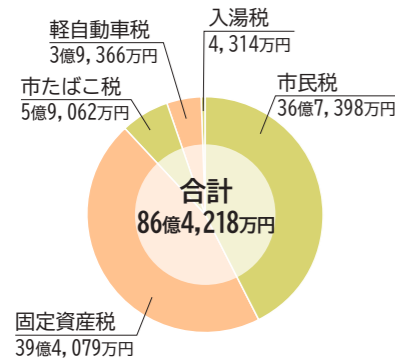

一般会計

一般会計とは…

高齢者福祉や児童福祉、道路整備や学校教育など、市役所の基本的な行政サービスを行う会計です。市の事業の大部分がこの一般会計に含まれます。

予算額
737億193万円

市税の内訳

市税は、市民の皆さんや企業などから納めていただいた税金であり、市の事業を行う上で欠くことのできない貴重な財源となっています。

なお、入湯税は観光施設や消防施設の整備、観光振興事業などに充てる財源となっています。