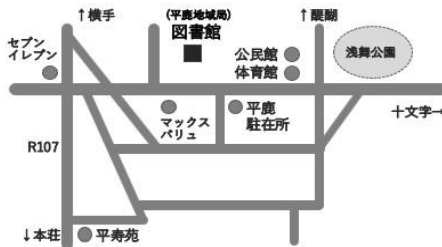

平鹿図書館

開館時間 午前10時~午後6時
休館日 火曜日、月初めの平日、年末年始

〒013-0105 平鹿町浅舞字覚町後138
TEL:0182-24-3281
FAX:0182-24-3335
Eメール:hirakatoshokan@city.yokote.lg.jp

休館日

10月28日
11月4日・11日・18日・25日
12月1日・2日・9日・16日・23日
・29日~1月3日