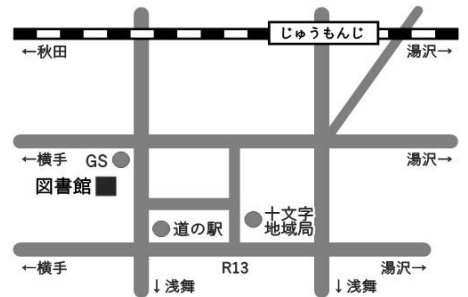

十文字図書館

開館時間 午前10時~午後6時
休館日 水曜日、月初めの平日、年末年始

〒019-0522 十文字町字西上24-1
TEL:0182-42-1345
FAX:0182-42-1849
Eメール:jumonjitoshokan@city.yokote.lg.jp

休館日

10月29日
11月4日・5日・12日・19日・26日
12月1日・3日・10日・17日・24日
・29日~1月3日