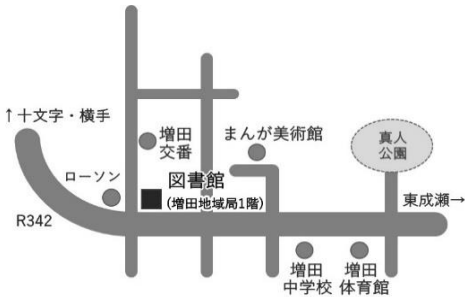

横手市立図書館員が選んだおすすめ本100冊のブックリストです。2025年版掲載の本は各館で巡回展示しています。期間限定ですのでぜひご覧ください!

展示巡回スケジュール

10月24日(金)~11月9日(日):横手・十文字

11月12日(水)~11月30日(日):増田・大森

12月4日(木)~12月28日(日):平鹿・雄物川

各館情報

増田図書館

開館時間 午前10時~午後6時
休館日 火曜日、月初めの平日、年末年始