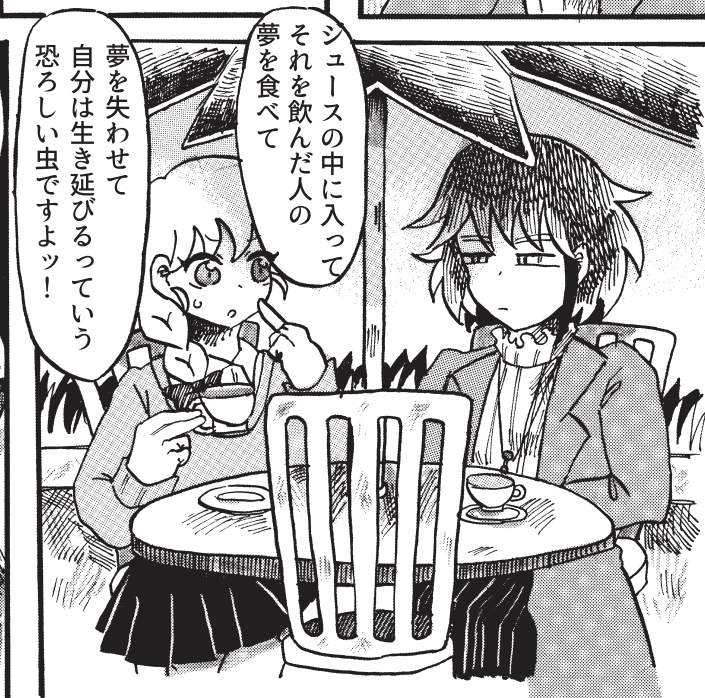

見たことのない虫だな

おや…

撮っておこう。

ジュウスチュウ

目に見えるほどの大きさだが、ジュースの中に入ってしまうと姿が見えなくなってしまう。ジュウスチュウを飲みこむと夢を吸い取られ、悪夢の中に閉じ込められてしまう症状が出る。ジュウスチュウを見つけるには…続きを表示

なぜこんな
人が集まって
いるんだ!?

こっこれは…

しかもみんな
同じジュースを
持っている

ガヤ
ガヤ

Y市にジュウスチュウ
大量発生ですって!!

ジュウスチュウ

ええっ

そりゃあもう

居ちやマズイ虫なのか?

知らないん
ですか?

ジュウスチュウ?

ジュース
ねえ:

夢を失わせて
自分は生き延びるっていう
恐ろしい虫ですよッ!

ジュースの中に入って
それを飲んだ人の
夢を食べて

ジュウスチュウという虫が
入っているかもしれないんだ!!
ムシ!?ウチのジュースに虫なんか
入るはずありません!!

信じて
くれ!!

!!

その...

ジュースを!
調べさせてほしい!

ありますよオ

見つける方法は
あるのか？

ジュウステュウちやらは
ジュースに入ると姿が
見えなくなるんだらう

そこなんですッ!

そうだな

モガ

ジュウステュウの入っている
ジュースをかめば固いのがあって
それがジュウステュウなんです!!

フツウ飲み物を飲むときって
そしゃくしませんよね？