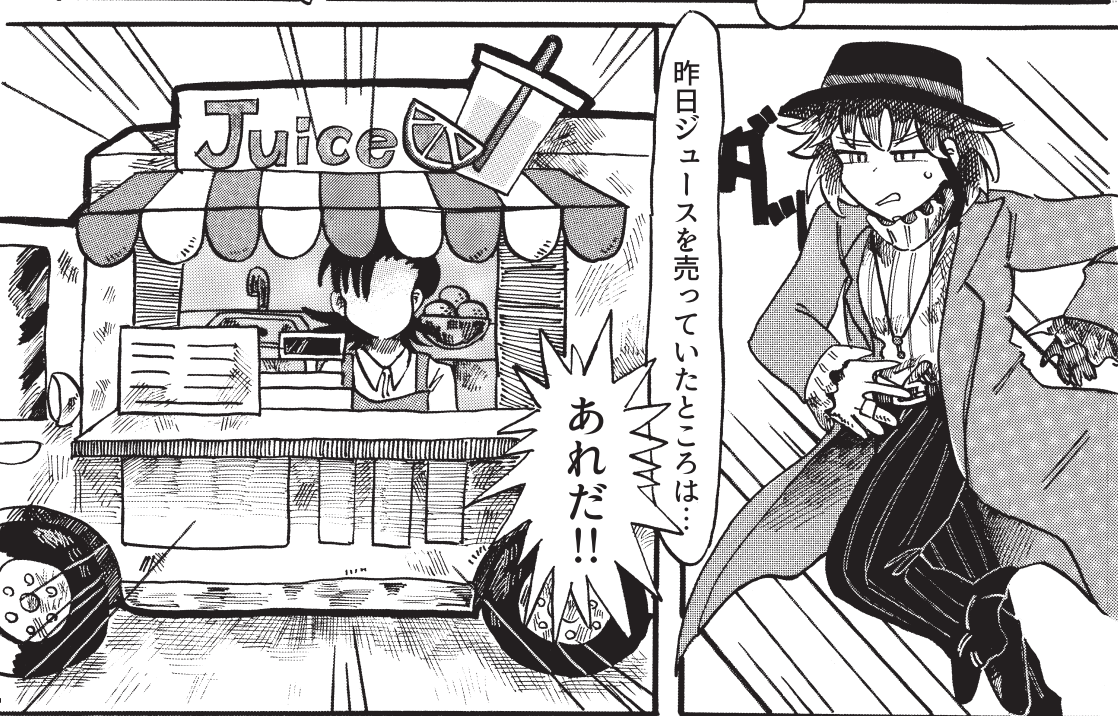

見たことのない虫だな

おや…

撮っておこう。

ジュウスチュウ

目に見えるほどの大きさだが、ジュースの中に入ってしまうと姿が見えなくなってしまう。ジュウスチュウを飲みこむと夢を吸い取られ、悪夢の中に閉じ込められてしまう症状が出る。ジュウスチュウを見つけるには…続きを表示

なぜこんな
人が集まって
いるんだ!?

こっこれは…

しかもみんな
同じジュースを
持っている

ジュース
ねえ:

夢を失わせて
自分は生き延びるっていう
恐ろしい虫ですよッ!

ジュースの中に入って
それを飲んだ人の
夢を食べて

ジュウスチュウという虫が
入っているかもしれないんだ!!
ムシ!?ウチのジュースに虫なんか
入るはずありません!!

信じて
くれ!!

!!

その...

ジュースを!
調べさせてほしい!

ありますよオ

見つける方法は
あるのか？

ジュウステュウちやらは
ジュースに入ると姿が
見えなくなるんだらう

そこなんですッ!

そうだな

モガ

ジュウステュウの入っている
ジュースをかめば固いのがあって
それがジュウステュウなんです!!

フツウ飲み物を飲むときって
そしゃくしませんよね？