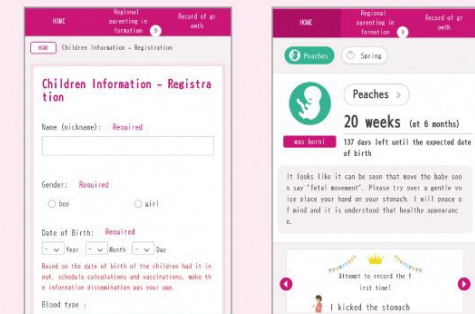

近くの病院、幼稚園、公園などの施設を探すことができます。

STEP 1 Download the app for free from the app store

Search for the app

Boshimo

検索

or

Search using a QR code

∟ This service supports 10 languages including English, Chinese, Spanish, and Portuguese! ∟

STEP 2 Register your account

1 Let's open the app!

After opening the app, please tap【外国語をご利用の方】.

アプリを開いたら、「外国語をご利用の方」をタップしてください。

2 Let's set the display to the language you want to use!

Please tap 【Use in foreign language】. Then select the language you want to use from 【言語を選択】 and register using the account you already have.

【Use in foreign language】をタップしてください。その後、【言語を選択】からご利用になりたい言語を選択し、お持ちのアカウントで登録してください。

3 Let's register your profile!

By registering the postal code, childcare information for your local area will be delivered.

お住まいの地域の郵便番号を登録すると、地域の育児情報を受け取ることができます。

4 Let's register your child's information!

Please register your fetus or child information. Content matching the age will be displayed.

胎児やお子様の情報を登録してください。年齢に合わせたコンテンツが表示されます。