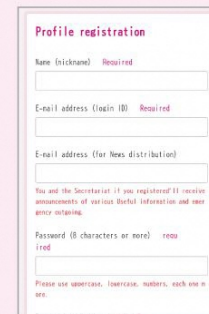

※ Please note that due to using mechanical translation via the Google website translation tool some phrases may not be expressed precisely.

※ Apple および Apple ロゴは米国その他の国で登録された Apple Inc. の商標です。App Store は、Apple Inc. のサービスマークです。Google Play および Google Play ロゴは Google LLC の商標です。

STEP 2 Register your account

1 Let's open the app!

After opening the app, please tap【外国語をご利用の方】.

アプリを開いたら、「外国語をご利用の方」をタップしてください。

2 Let's set the display to the language you want to use!

Please tap 【Use in foreign language】. Then select the language you want to use from 【言語を選択】 and register using the account you already have.

【Use in foreign language】をタップしてください。その後、【言語を選択】からご利用になりたい言語を選択し、お持ちのアカウントで登録してください。

3 Let's register your profile!

By registering the postal code, childcare information for your local area will be delivered.