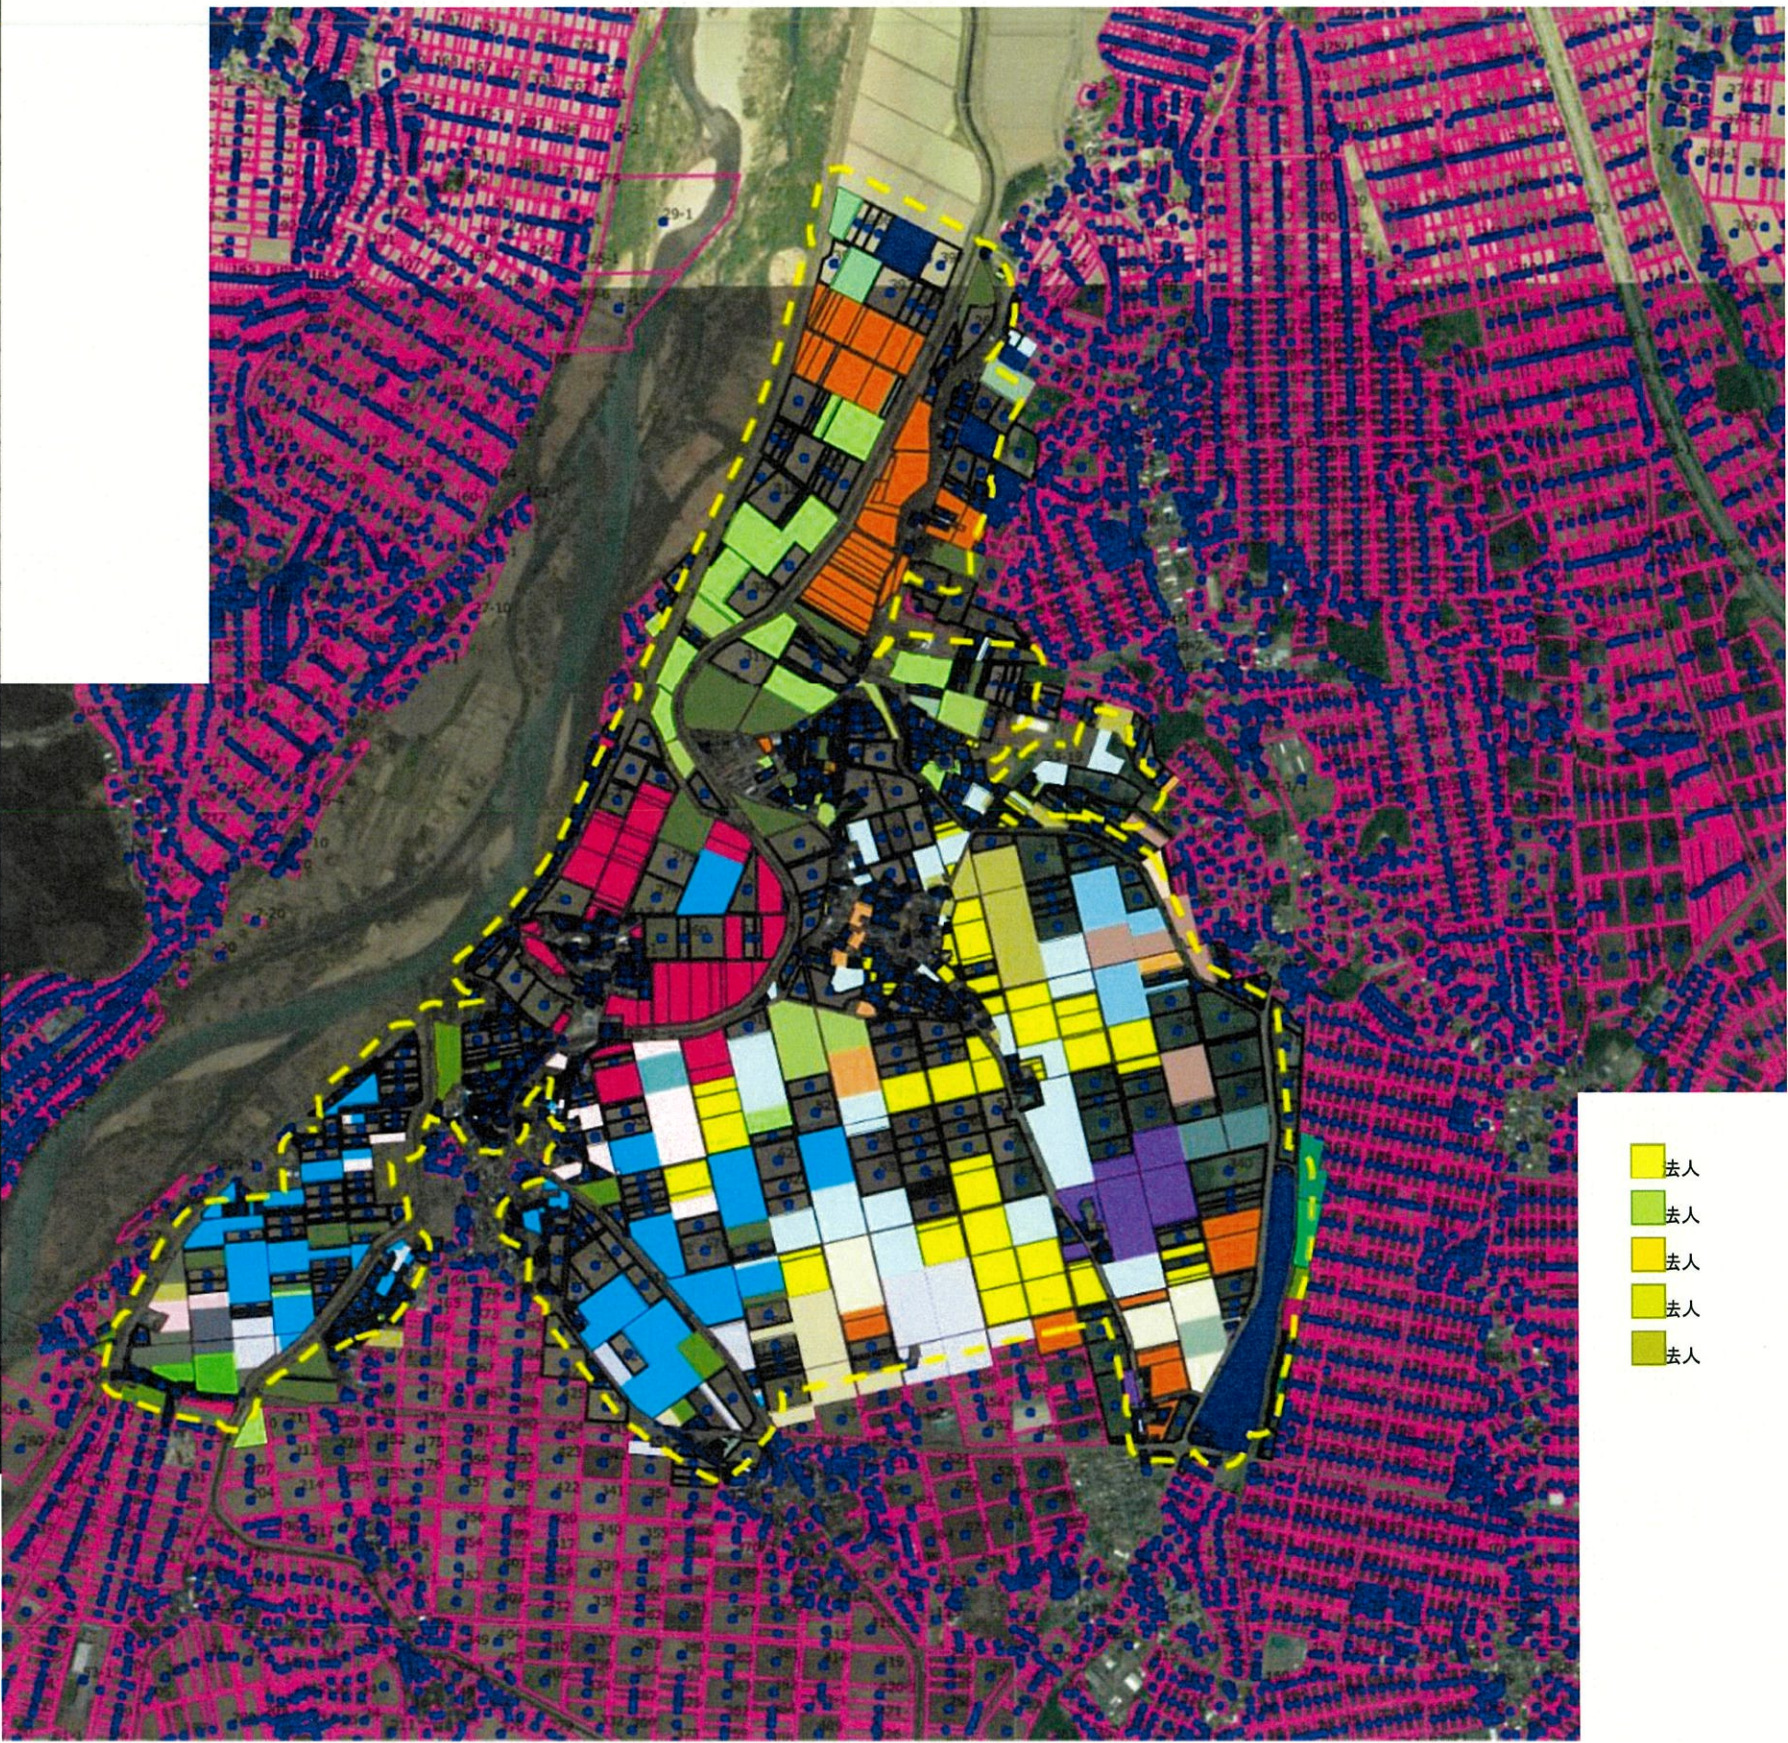

大雄目標地図分割② (字名：八柏とつく字名、文蔵開、上田村南)経営体名無 令和7年度変更

	対象字名
個別経営体	八柏
個別経営体	八柏村表
法人	八柏村西表
個別経営体	八柏村東
個別経営体	八柏村西
個別経営体	八柏川崎
個別経営体	八柏西谷地
個別経営体	八柏馬道添
個別経営体	八柏中村東
個別経営体	八柏中村
個別経営体	八柏釜蓋
個別経営体	八柏街道添
個別経営体	八柏下村
個別経営体	八柏家間
個別経営体	八柏野畑
個別経営体	文蔵開
個別経営体	上田村南
個別経営体	
個別経営体	
個別経営体	
個別経営体	
個別経営体	
個別経営体	
個別経営体	
個別経営体	
法人	
法人	
法人	
法人	
法人	
法人	
法人	

大雄目標地図分割④ 経営体名無 令和7年度変更

色	対象字名
法人	中島
個別経営体	小林西
個別経営体	六町
個別経営体	江原
個別経営体	東阿気
個別経営体	大慈寺前
個別経営体	下谷地
個別経営体	大関
個別経営体	大谷地西
個別経営体	東阿気
個別経営体	西館合
個別経営体	阿気
個別経営体	木戸口
個別経営体	木戸口西
個別経営体	鶴巻田
個別経営体	宮小路
個別経営体	山王
個別経営体	東中島
個別経営体	西中島
個別経営体	大慈寺谷地
個別経営体	大慈寺東
個別経営体	折橋西
個別経営体	赤沼
個別経営体	向田
集落営農	乗阿気
個別経営体	乗阿気下
個別経営体	阿久戸
個別経営体	高津野
個別経営体	牛中島
個別経営体	高津野下
個別経営体	新町北
個別経営体	野中