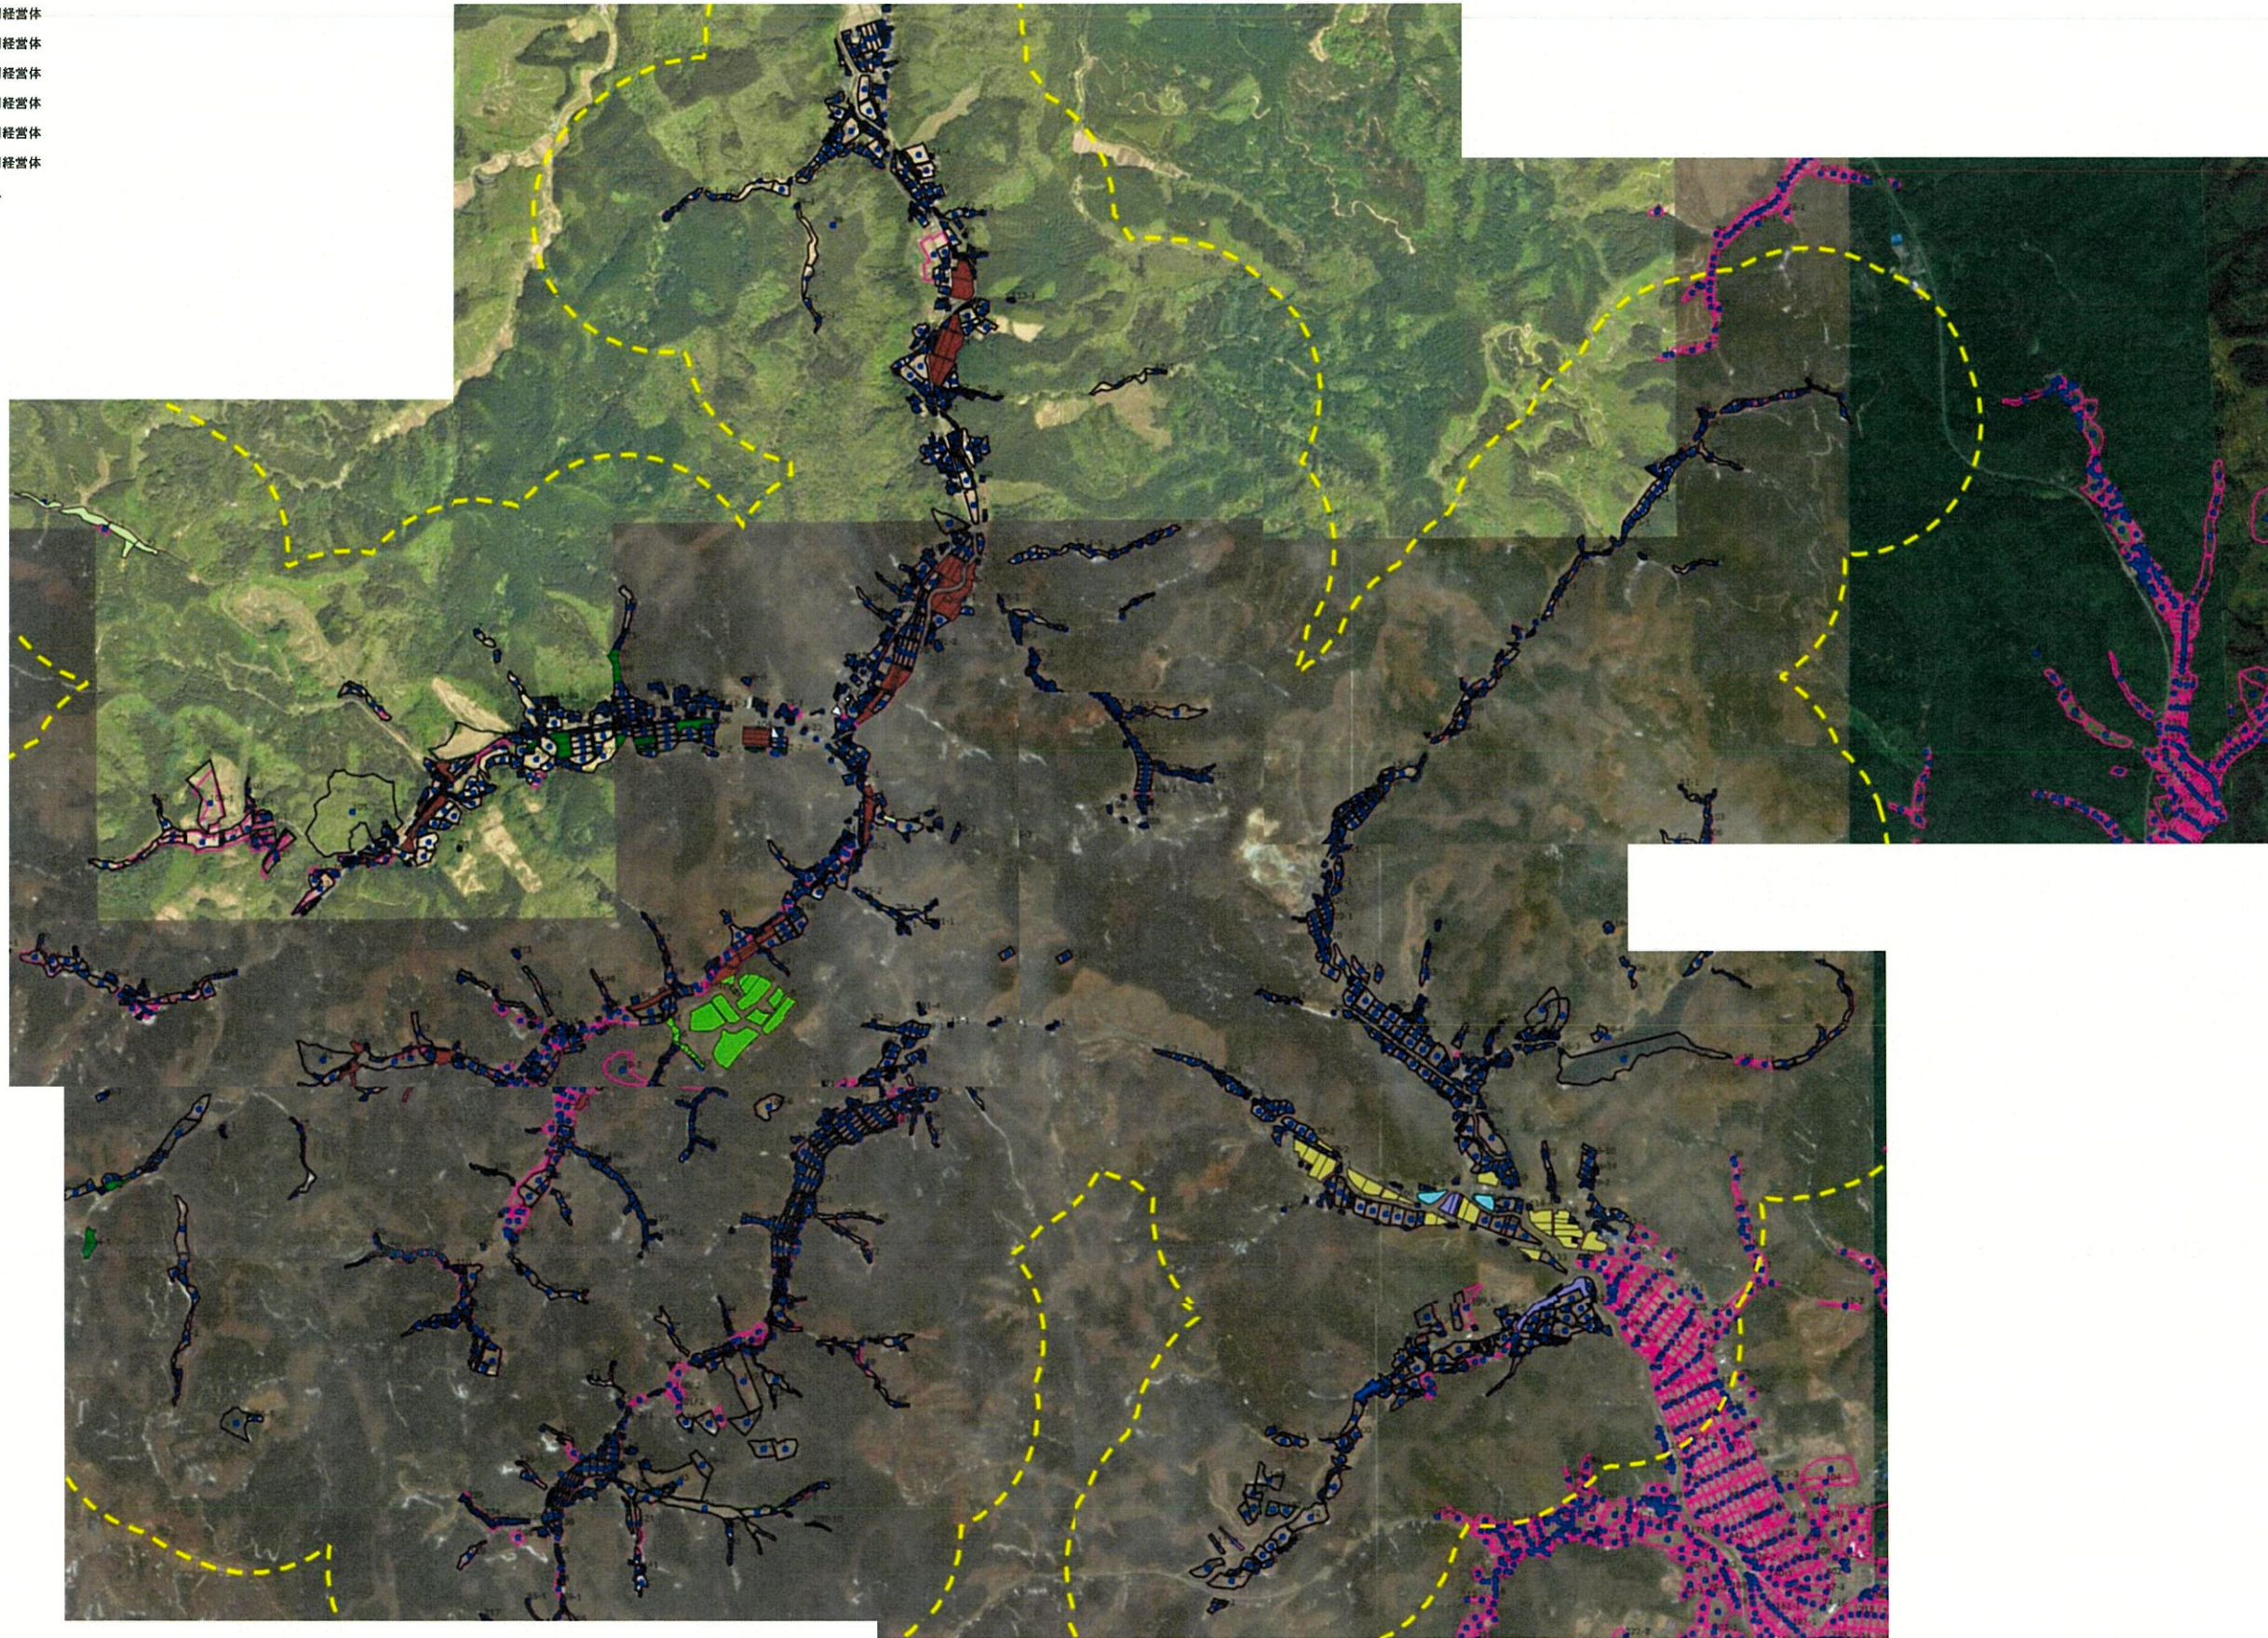

大森目標地図分割⑤（八沢木）経営体名無 令和7年度変更

- 個別経営体
- 個別経営体
- 個別経営体
- 個別経営体
- 個別経営体
- 個別経営体
- 個別経営体
- 個別経営体
- 法人

対象大字名
八沢木