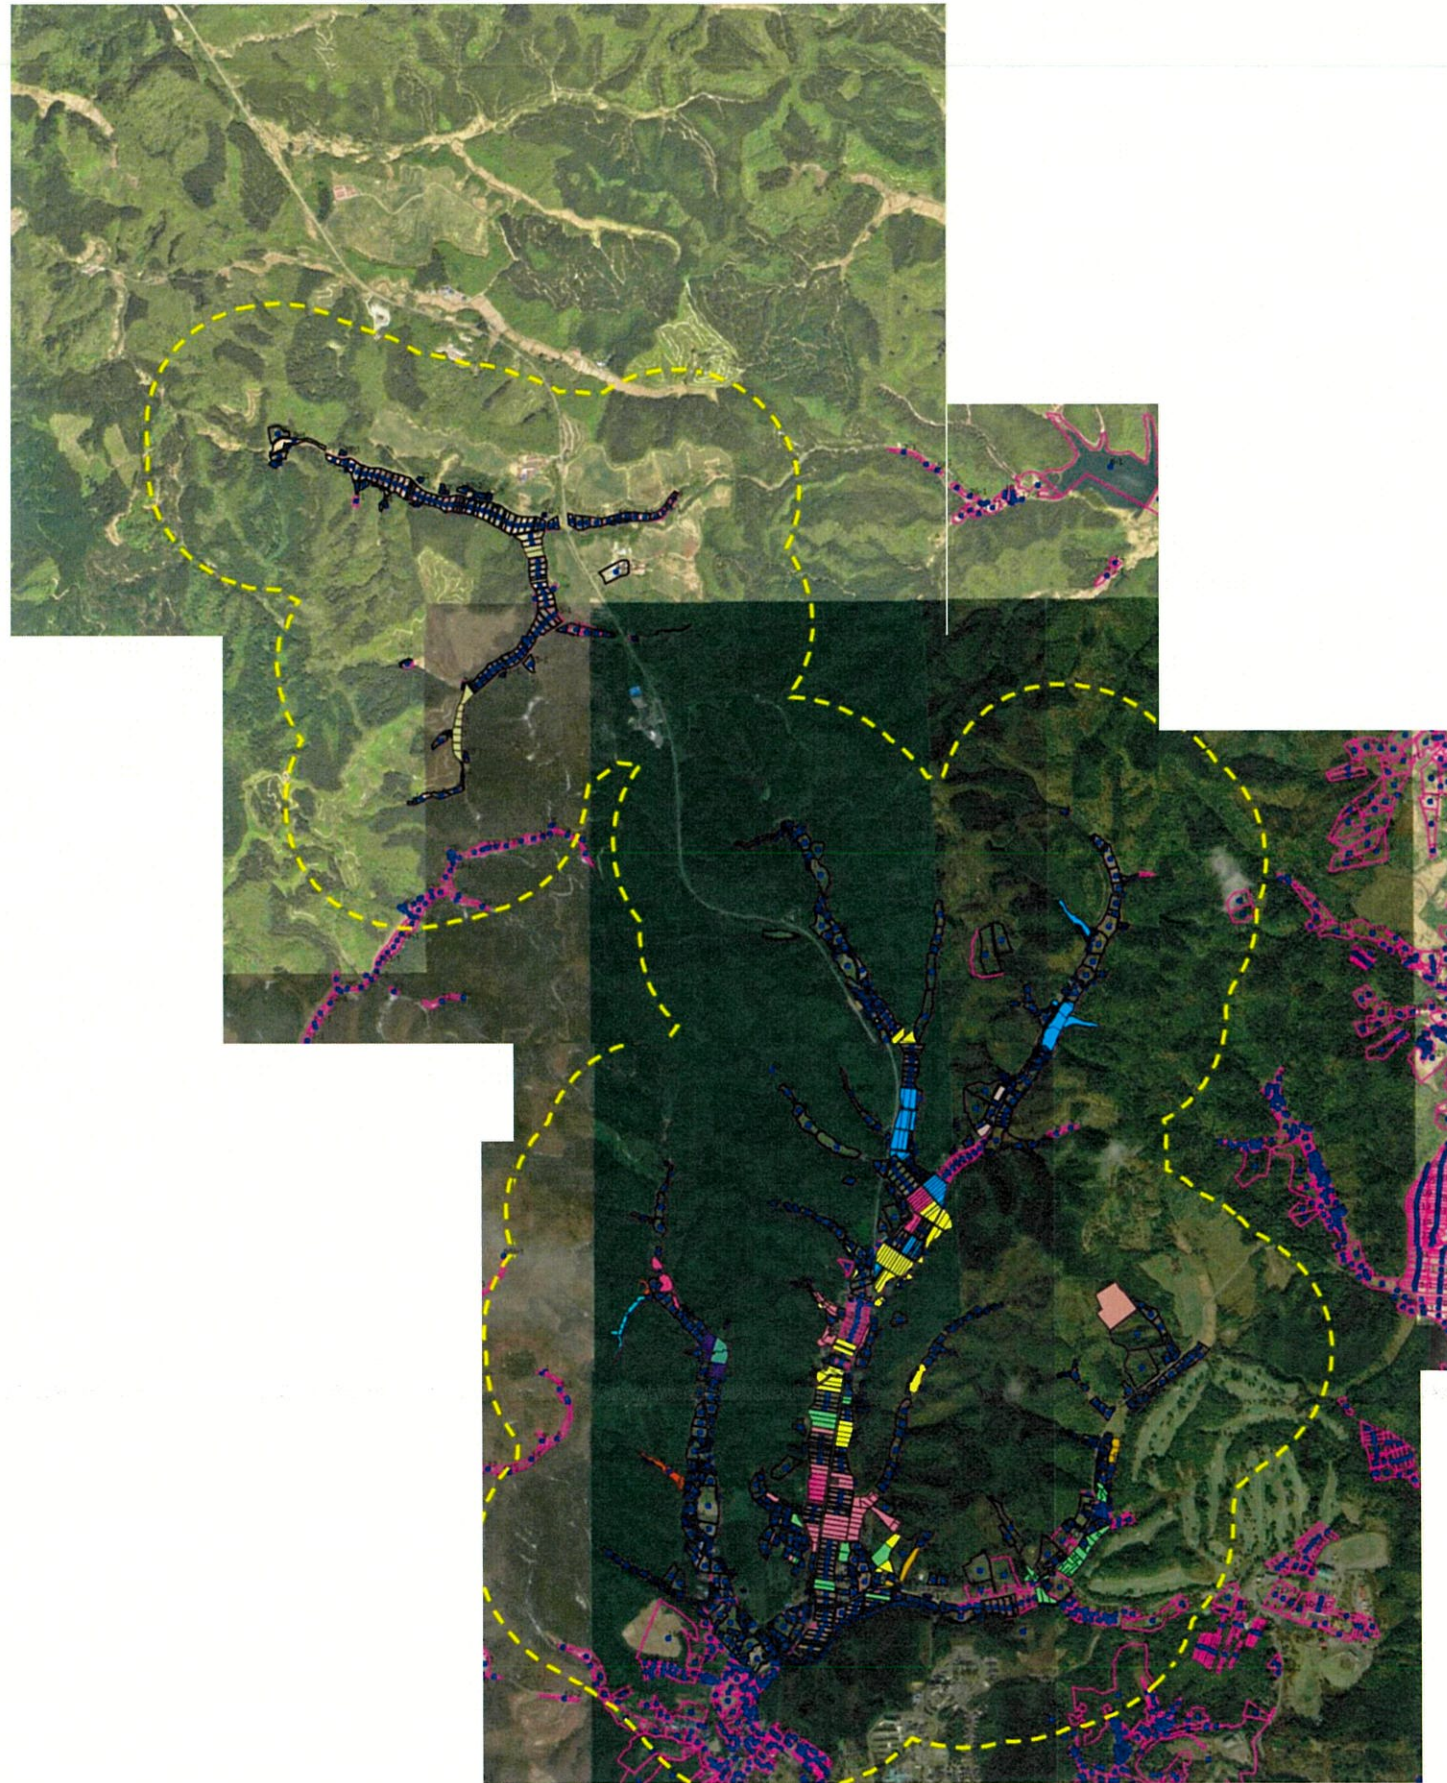

大森目標地図分割④（猿田）経営体名無 令和7年度変更

- 個別経営体
- 個別経営体
- 個別経営体
- 個別経営体
- 個別経営体
- 個別経営体
- 個別経営体
- 個別経営体
- 個別経営体
- 個別経営体
- 個別経営体
- 法人

対象大字名
猿田