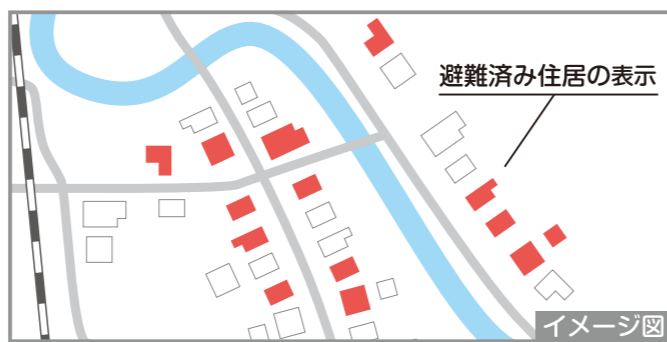

誰一人取り残さない シームレス避難所

※シームレス…『継ぎ目のない』、『垣根のない』の意

地図データとの紐づけで避難状況や被害状況を可視化!

☎危機対策課 ☎35-2195

市では3月下旬から『シームレス避難所』システムを一部の避難所で導入します。シームレス避難所では、受付時に避難者のマイナンバーカードなどから必要な情報を読み取りデータ化し、避難者の状況を速やかに把握して適切な支援を行います。またそのデータを基に、誰が避難をしているかなどの情報を地図上に可視化できます。さらに、被害状況の整理、復旧支援まで、継ぎ目のない情報共有や連携が可能となります。

災害が発生した場合の流れを見てみよう

I 避難情報の発令

気象庁が発表する危険度分布『キキクル』は、大雨による災害の危険度を5段階に色分けし、地図上にリアルタイムで表示するシステムです。市では、キキクルに市内の浸水想定区域・土砂災害警戒区域を重ねて表示することで、避難情報を発令すべき区域を迅速に特定します。また、危険な区域の世帯数や人口などを速やかに集計し、避難情報を発令します。

II シームレス避難所の運営

受付時にマイナンバーカードや運転免許証から氏名・住所・生年月日・性別を読み取るなどして、避難者の情報をデータ化します。これにより、避難所ごとの年齢層・性別や配慮が必要な情報を迅速に収集することが可能となり、必要物資の仕分けなど、避難者へ適切な支援を実施します。また、情報を地図上に可視化し、避難状況の把握に役立てます。

III 被害状況の把握

避難所の退所情報もデータ化することによって管理しやすくなります。また住家の被害状況を住宅地図上に表示し、より効率的な復旧支援を行います。災害ボランティアの派遣先を調整する際にも活用できます。