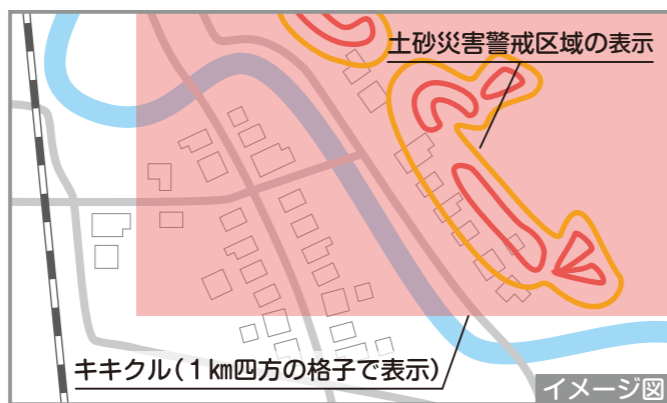

誰一人取り残さない シームレス避難所

※シームレス…『継ぎ目のない』、『垣根のない』の意

地図データとの紐づけで避難状況や被害状況を可視化!

☎危機対策課 ☎35-2195

市では3月下旬から『シームレス避難所』システムを一部の避難所で導入します。シームレス避難所では、受付時に避難者のマイナンバーカードなどから必要な情報を読み取りデータ化し、避難者の状況を速やかに把握して適切な支援を行います。またそのデータを基に、誰が避難をしているかなどの情報を地図上に可視化できます。さらに、被害状況の整理、復旧支援まで、継ぎ目のない情報共有や連携が可能となります。

災害が発生した場合の流れを見てみよう

I 避難情報の発令

気象庁が発表する危険度分布『キキクル』は、大雨による災害の危険度を5段階に色分けし、地図上にリアルタイムで表示するシステムです。市では、キキクルに市内の浸水想定区域・土砂災害警戒区域を重ねて表示することで、避難情報を発令すべき区域を迅速に特定します。また、危険な区域の世帯数や人口などを速やかに集計し、避難情報を発令します。

II シームレス避難所の運営