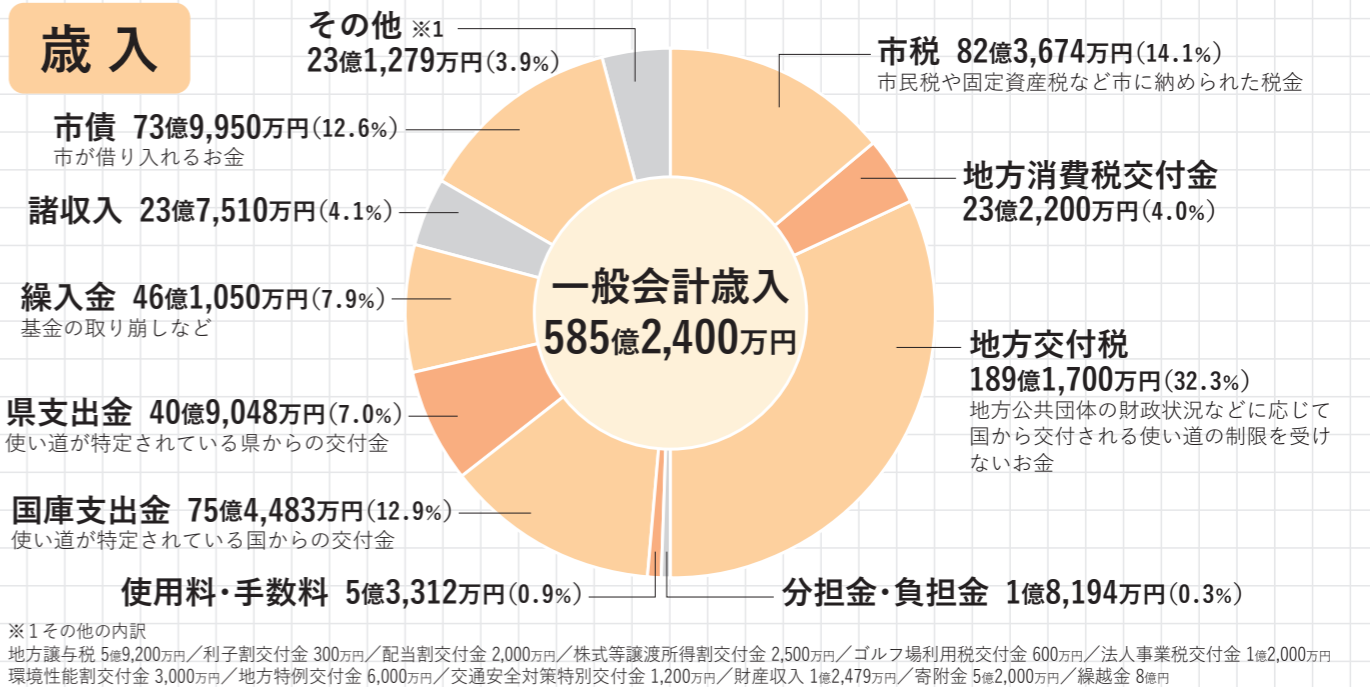

令和5年度 横手市の 予算

令和5年度当初予算の概要をご報告します。詳しくは5月全戸配布予定の『わかりやすい予算書』で紹介いたします。(問合せ/財政課 ☎35-2167)

令和5年度当初予算は、市の豊かな未来につなげる予算とするべく、次の4点を重点項目として編成しました。

1. 結婚・出産・子育ての希望がかなうまちの実現
2. 新しい人の流れをつくり、いきいきと働くことができるまちの実現
3. 新たな時代に対応した地域づくり・人づくりを進め、新しい流れを力にするまちの実現
4. 市民の暮らしを支える社会基盤を強化し、安全・安心に暮らすことのできるまちの実現