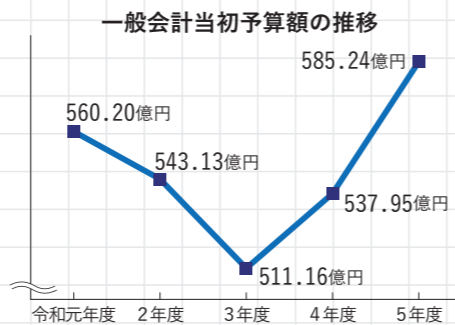

全会計総額 1,020億9,390万円 (前年度比5.4%増)

今年度予算のココに注目!

今年度の一般会計予算額は、合併(平成17年10月1日)以後の平成18年度から今までの中で最大となっています。

今年度は大型公共施設(新しい横手体育館・横手市民会館)の建設工事に本格的に着手していくこととなります。また、横手駅東口第二地区市街地再開発事業についても建築工事が順調に進んでおり、新公益施設は令和6年2月ごろに完成予定です。再開発組合からの新公益施設の引き渡しに向け、土地および建物の取得手続きが予定されています。

さらに、少子化対策強化を促進するための事業予算を拡大しています。これらの理由から、例年より多い一般会計予算額となっています。

令和5年度の一般会計予算額
585億2,400万円
(前年度比8.8%増)

◆大型公共施設整備事業にかかる『予算の見通し』と『市の実質負担の見込み』

世界的な物価高騰などの影響により、横手体育館整備にかかる事業費は令和7年度までで約110.3億円、横手市民会館整備にかかる事業費は令和9年度までで約88.4億円、合計198.7億円となる見通しです。(単位:億円)