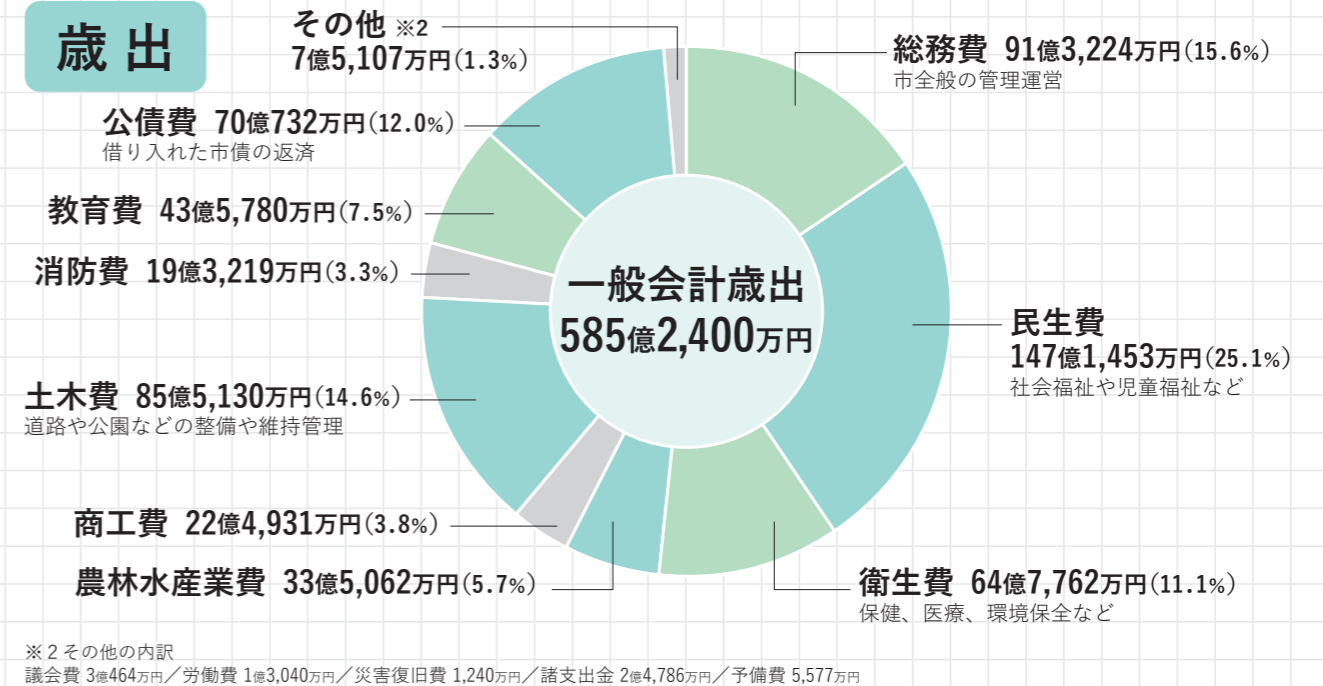

令和5年度 横手市の 予算

令和5年度当初予算の概要をご報告します。詳しくは5月全戸配布予定の『わかりやすい予算書』で紹介いたします。(問合せ/財政課 ☎35-2167)

令和5年度当初予算は、市の豊かな未来につなげる予算とするべく、次の4点を重点項目として編成しました。

1. 結婚・出産・子育ての希望がかなうまちの実現
2. 新しい人の流れをつくり、いきいきと働くことができるまちの実現
3. 新たな時代に対応した地域づくり・人づくりを進め、新しい流れを力にするまちの実現
4. 市民の暮らしを支える社会基盤を強化し、安全・安心に暮らすことのできるまちの実現