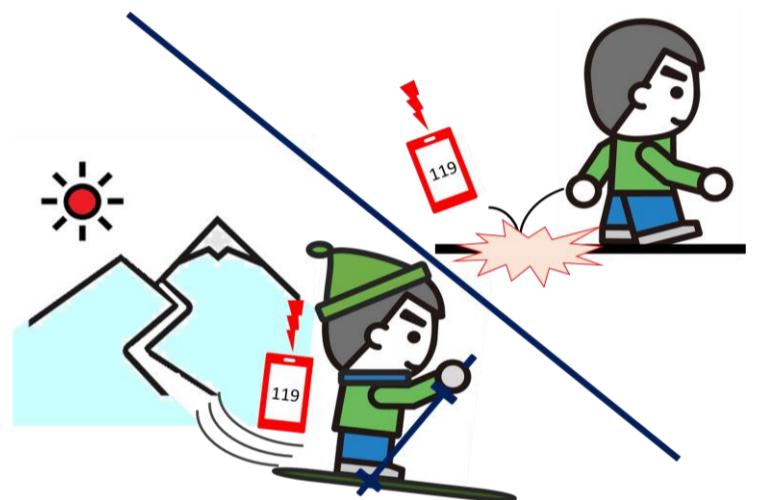

横手市消防本部 お知らせ

スマートフォンの 自動119番通報に ご注意ください

◆自動119番通報機能とは？

- ・近年発売されたスマートフォン（iPhone14など）には、激しい衝撃を受けた場合の衝突検出機能が有効になっているものがあります。

◆iPhoneの場合

- ・激しい衝撃を検出すると、警告音と画面上に警告が表示されます。
- ・一定時間操作がない場合、自動で119番に発信し、消防機関に音声メッセージと位置情報が送られます。

◆消防本部からのお願い

- ・救急車などが必要ないのに119番が発信された場合、電話を切らずに「間違えた」とお伝えください。
- ・消防から折り返し電話をすることがありますので、必ず電話に出て救急車や消防車が必要かどうかをお伝えください。

衝撃検出による自動119番通報

通報端末に折り返し電話で内容確認

119番通報を受けた指令センターでは、通報者から通報内容を確認できない場合、「かけ間違い」か通報者が電話がつながった状態で意識を失ったのかどうか判断できません。通報内容を確認するため、発信元に折り返しの電話をすることや、119番通報がされた際に共有される位置情報を基に、発信場所付近に消防車両で向かい、倒れている人がいないかなど通報者の捜索を行うことがあります。