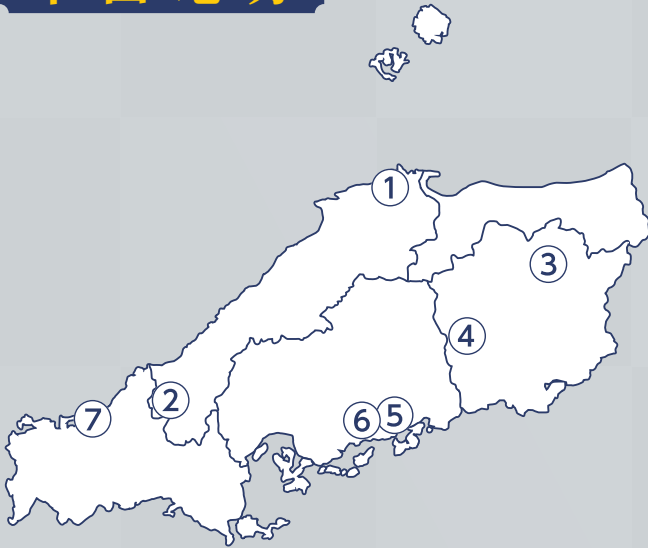

近畿地方

① 彦根市

② 長浜市

③ 大津市

④ 京都市

⑤ 宇治市

⑥ 向日市

⑦ 堺市

歴まち情報サイトはこちら

近畿地方

※配布が終了している場合がありますので、
詳細は配布施設へお問い合わせください。

中国地方

① 松江市

② 津和野町

③ 津山市

④ 高梁市

歴まちとは？

中国地方

四国地方

カードを集めて歴史探訪！

近畿、九州ではカードホルダーも発行しています。訪れた際にはお問い合わせください。

情報サイト

それぞれの都市の成り立ちや基本情報、伝統行事、産業などが検索できます。

全国の歴まち認定都市の情報検索はこちら

歴まち

Q検索

九州地方

① 太宰府市

② 添田町

③ 宗像市

④ 佐賀市

⑤ 基山町