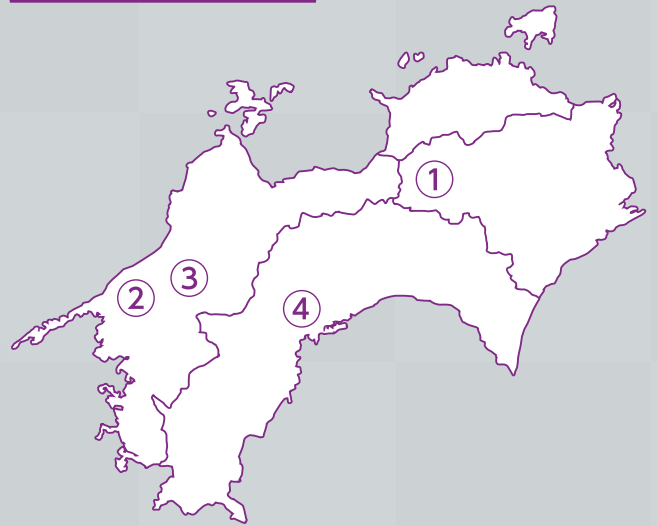

近畿地方

① 彦根市

② 長浜市

③ 大津市

④ 京都市

⑤ 宇治市

⑥ 向日市

⑦ 堺市

歴まち情報サイトはこちら

近畿地方

※配布が終了している場合がありますので、
詳細は配布施設へお問い合わせください。

中国地方

① 松江市

② 津和野町

③ 津山市

④ 高梁市

歴まちとは？

中国地方

四国地方

カードを集めて歴史探訪！

近畿、九州ではカードホルダーも発行しています。訪れた際にはお問い合わせください。

情報サイト

それぞれの都市の成り立ちや基本情報、伝統行事、産業などが検索できます。

全国の歴まち認定都市の情報検索はこちら

歴まち

Q検索

九州地方

① 太宰府市

② 添田町

③ 宗像市

④ 佐賀市

⑤ 基山町