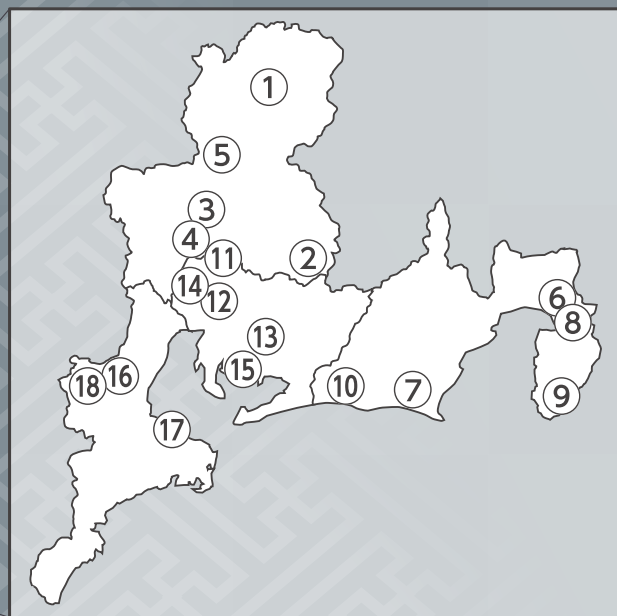

中部地方

府県	市町村	配布場所	配布情報
岐阜県	①高山市	飛騨高山まちの博物館 高山市上一之町 75	配布時間 9:00 ~ 19:00 定休日 無し (臨時休館有)
	②恵那市	岩村まち並みふれあいの館 恵那市岩村町 263-2	配布時間 9:00 ~ 16:00 定休日 年末年始
	③美濃市	美濃市観光案内所「番屋」 美濃市加治屋町 1959-1	配布時間 10:00 ~ 16:00 定休日 無し
	④岐阜市	岐阜公園総合案内所 岐阜市大宮町一丁目 39	配布時間 9:00 ~ 18:00(3月~11月) 9:00 ~ 17:00(12月~2月) 定休日 年末年始
	⑤郡上市	郡上八幡まちなみ交流館 郡上市八幡町殿町 63-1	配布時間 9:00 ~ 17:00 定休日 水曜日 (水曜日が祝日の場合は翌日)・ 年末年始 (12月 29日 ~ 1月 3日)
静岡県	⑥三島市	三嶋大社宝物館 1階 三島市大宮町 2丁目 1-5	配布時間 9:00 ~ 16:00 定休日 展示室 (2階) は不定休、1階は無し
	⑦掛川市	掛川城券売所 掛川市掛川 1138-24	配布時間 9:00 ~ 16:30 定休日 無し
	⑧伊豆の国市	伊豆の国市観光案内所 (伊豆長岡駅前観光案内所) 伊豆の国市南篠 780-3	配布時間 9:00 ~ 16:00 定休日 無し
	⑨下田市	旧澤村邸 下田市 3丁目 16-10	配布時間 10:00 ~ 16:00 定休日 水曜日
	⑩浜松市	舞坂宿脇本陣 浜松市中央区舞阪町舞坂2091	配布時間 9:00 ~ 16:00 定休日 月 (祝日の場合翌日)、12/29 ~ 1/3

府県	市町村	配布場所	配布情報
愛知県	⑪犬山市	旧磯部家住宅復原施設 犬山市大字犬山寺東古券 72	配布時間 9:00 ~ 17:00 定休日 12/29 ~ 12/31
	⑫名古屋市	有松・鳴海絞会館 名古屋市緑区有松 3008	配布時間 9:30 ~ 17:00 定休日 年末年始 ※臨時休館有
	⑬岡崎市	岡崎城天守1階売店 岡崎市康生町 561-1	配布時間 9:00 ~ 17:00 定休日 12/29 ~ 12/31
		岡崎市役所まちづくり推進課 岡崎市十王町二丁目 9	配布時間 8:30 ~ 17:15 定休日 土日祝、年末年始
	⑭津島市	津島市観光交流センター 津島市本町 1丁目 52-1	配布時間 9:00 ~ 17:00 定休日 月曜日 (祝日の場合翌平日)、年末年始
⑮西尾市	旧近衛邸 (西尾市歴史公園内) 西尾市錦城町 231-1	配布時間 9:00 ~ 18:00(4月~9月) 9:00 ~ 17:00(10月~3月) 定休日 月、年末年始	
三重県	⑯亀山市	関宿旅籠玉屋歴史資料館 亀山市関町中町 444-1	配布時間 9:00 ~ 16:30 定休日 月・年末年始
	⑰明和町	さいくろ平安の杜 多気郡明和町大字斎宮 2800	配布時間 9:00 ~ 16:00 (入園は 15:30 迄) 定休日 月 (祝日の場合翌日)、年末年始
	⑱伊賀市	伊賀上野観光 インフォメーションセンター (だんじり会館内) 伊賀市上野丸之内 122-4	配布時間 9:00 ~ 17:00 定休日 12/29 ~ 1/1

歴まち情報サイトはこちら

中部地方

※配布が終了している場合がありますので、
詳細は配布施設へお問い合わせください。