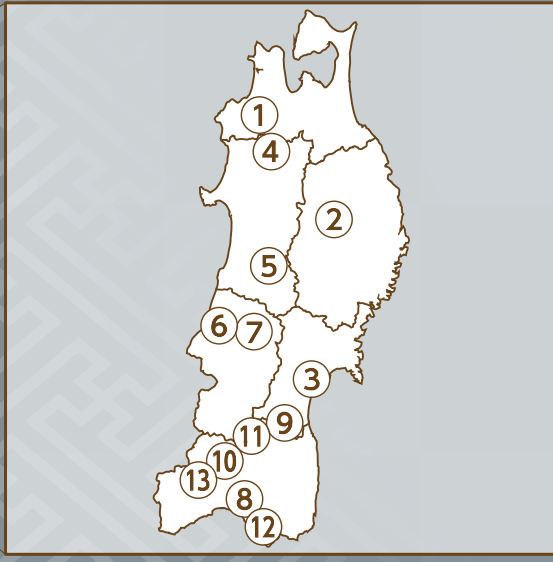

## 東北地方

① 弘前市

② 盛岡市

③ 多賀城市

④ 大館市

⑤ 横手市

⑥ 鶴岡市

⑦ 新庄市

⑧ 白河市

⑨ 国見町

⑩ 磐梯町

⑪ 桑折町

⑫ 棚倉町

⑬ 会津若松市

府県	市町村	配布場所	配布情報
青森県	① 弘前市	弘前市役所 都市計画課窓口 弘前市大字上白銀町 1-1	配布時間 8:30 ~ 17:00 定休日 土・日・祝・年末年始
		弘前市立観光館 弘前市大字下白銀町 2-1	配布時間 9:00 ~ 18:00 定休日 年末年始 (臨時開館の場合あり)
		旧一戸時計店 (弘前中土手町商店街振興組合事務局) 弘前市土手町 87	配布時間 10:00~18:00(第1,第3,第5土曜日は12:00まで) 定休日 第2,第4土曜日、日・祝日、年末年始
岩手県	② 盛岡市	もりおか歴史文化館 盛岡市内丸 1-50	配布時間 9:00 ~ 19:00 定休日 第3火曜日(祝日の場合翌日)12/31、1/1
宮城県	③ 多賀城市	史跡多賀城観光案内所 (JR 仙石線多賀城駅内) 多賀城市中央二丁目 7-1	配布時間 10:00 ~ 16:00 定休日 年末年始
		陸奥総社宮 多賀城市市川字奏社 1 番地	配布時間 9:00 ~ 16:00 定休日 土・日・祝日 (臨時閉門有り)
秋田県	④ 大館市	秋田犬の里 大館市御成町一丁目 13-1	配布時間 9:00 ~ 17:00 定休日 12/31、1/1
		桜櫓館 大館市字中城 13-3	配布時間 10:00 ~ 16:30 (11 ~ 3月:15:30) 定休日 月 (祝日の場合翌平日)・年末年始
山形県	⑤ 横手市	横手市ふれあいセンター かまくら館 横手市中央町 8-12	配布時間 9:00 ~ 17:00 定休日 年末年始
		増田の町並み案内所「ほたる」 横手市増田町増田字上町 53	配布時間 9:00 ~ 17:00 定休日 年末年始
山形県	⑥ 鶴岡市	旧致道館 鶴岡市馬場町 11-45	配布時間 9:00 ~ 16:30 定休日 水 (祝日の場合翌平日)・年末年始
		いでは文化記念館 鶴岡市羽黒町手向学院南 72	配布時間 9:00 ~ 16:30(12 ~ 3月 9:30 ~ 16:00) 定休日 月 (祝日の場合翌平日)・年末年始 ※GW、7・8月は無休
		松ヶ岡開墾記念館 鶴岡市羽黒町松ヶ岡字松ヶ岡 29	配布時間 9:00 ~ 16:00 定休日 水 (祝日の場合翌平日)・年末年始

歴まち情報サイトはこちら

東北地方

※配布が終了している場合がありますので、詳細は配布施設へお問い合わせください。

⑧ 伊豆の国市

⑨ 下田市

⑩ 浜松市

⑪ 犬山市

⑫ 名古屋

⑬ 岡崎市

⑭ 津島市

⑮ 西尾市