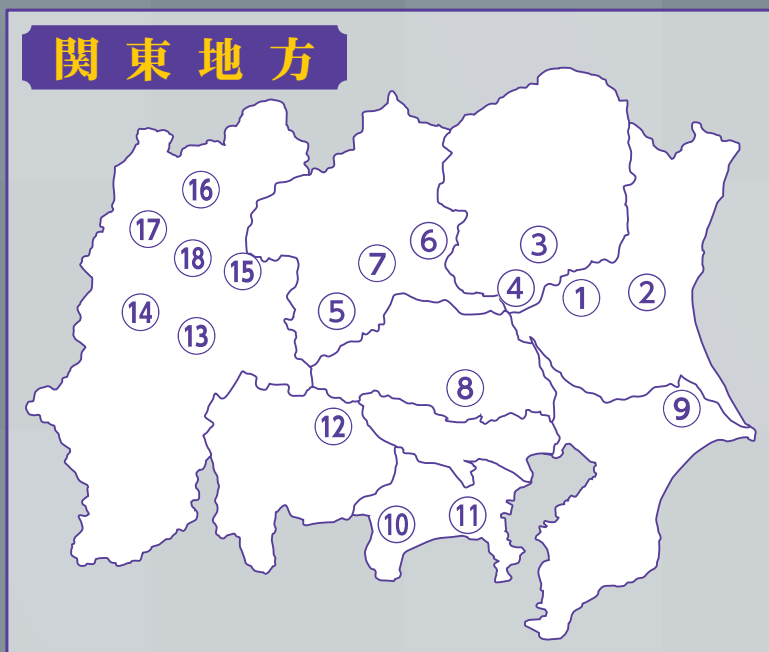

歴まち情報サイトはこちら

関東地方

歴まち情報サイトはこちら

北陸地方

※配布が終了している場合がありますので、  
詳細は配布施設へお問い合わせください。

# 北陸地方

① 村上市

② 佐渡市

③ 高岡市

④ 金沢市

⑤ 加賀市

府県	市町村	配布場所	配布情報
新潟県	①村上市	おしゃぎり会館 (村上市郷土資料館) 村上市三之町 7-9	配布時間 9:00～16:30 (1/1～1/3 10:00～15:00) 定休日 12/29～12/31、1/4 臨時開館 1/1～1/3
	②佐渡市	佐渡金銀山ガイドン施設「きららむ佐渡」 佐渡市相川三丁目浜町 18-1	配布時間 8:30～17:00 定休日 12/29～1/3
富山県	③高岡市	高岡市立博物館 高岡市古城 1-5	配布時間 9:00～17:00 (入館 16:30 まで) 定休日 月、12/29～1/3
		新高岡駅観光交流センター 高岡市下黒田 3012 JR新高岡駅構内	配布時間 9:00～18:00 定休日 年中無休

# 中部地方

① 高山市

② 恵那市

③ 美濃市

④ 岐阜市

⑤ 郡上市

⑥ 三島市

⑦ 掛川市

⑧ 伊豆の国市

⑨ 下田市

⑩ 浜松市

⑪ 犬山市

⑫ 名古屋

⑬ 岡崎市

⑭ 津島市

⑮ 西尾市