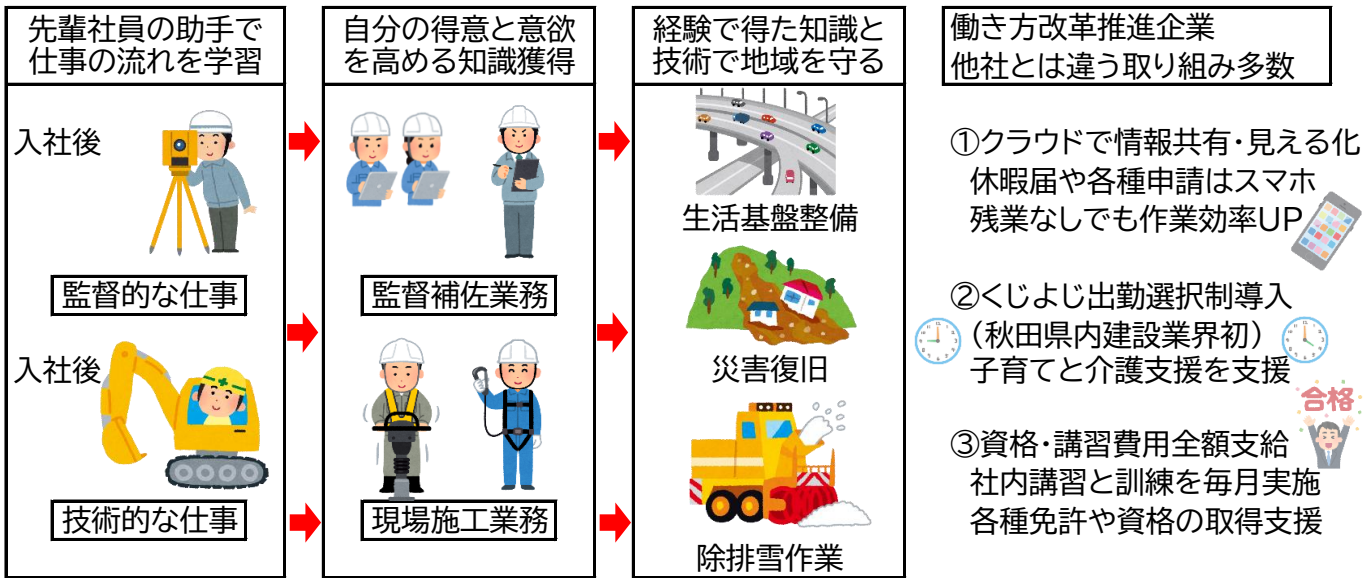

建築事業:木造建築・リフォーム
環境事業:防草製品の開発販売

製材事業:製材加工・木材販売

地域のお困りを私たちと解決しましょう！

我々建設業は皆さんの暮らしを24時間支えています

- 会社概要**
- 創業1948年(77年)
 - 従業員24名(女性6名)
 - 資本金2,000万円
 - 勤務時間 7:45~17:00 休憩10時~15分、12時~60分、15時~15分
 - 就業場所 横手市内
 - 休日 日曜祝日、GW、お盆、年末年始、当社カレンダー一年間4週8休以上(年間休日建設森林部107日)
 - 福利厚生 雇用保険、健康保険、厚生年金、労災、退職金共済、全額会社負担の県外研修旅行(R7名古屋)