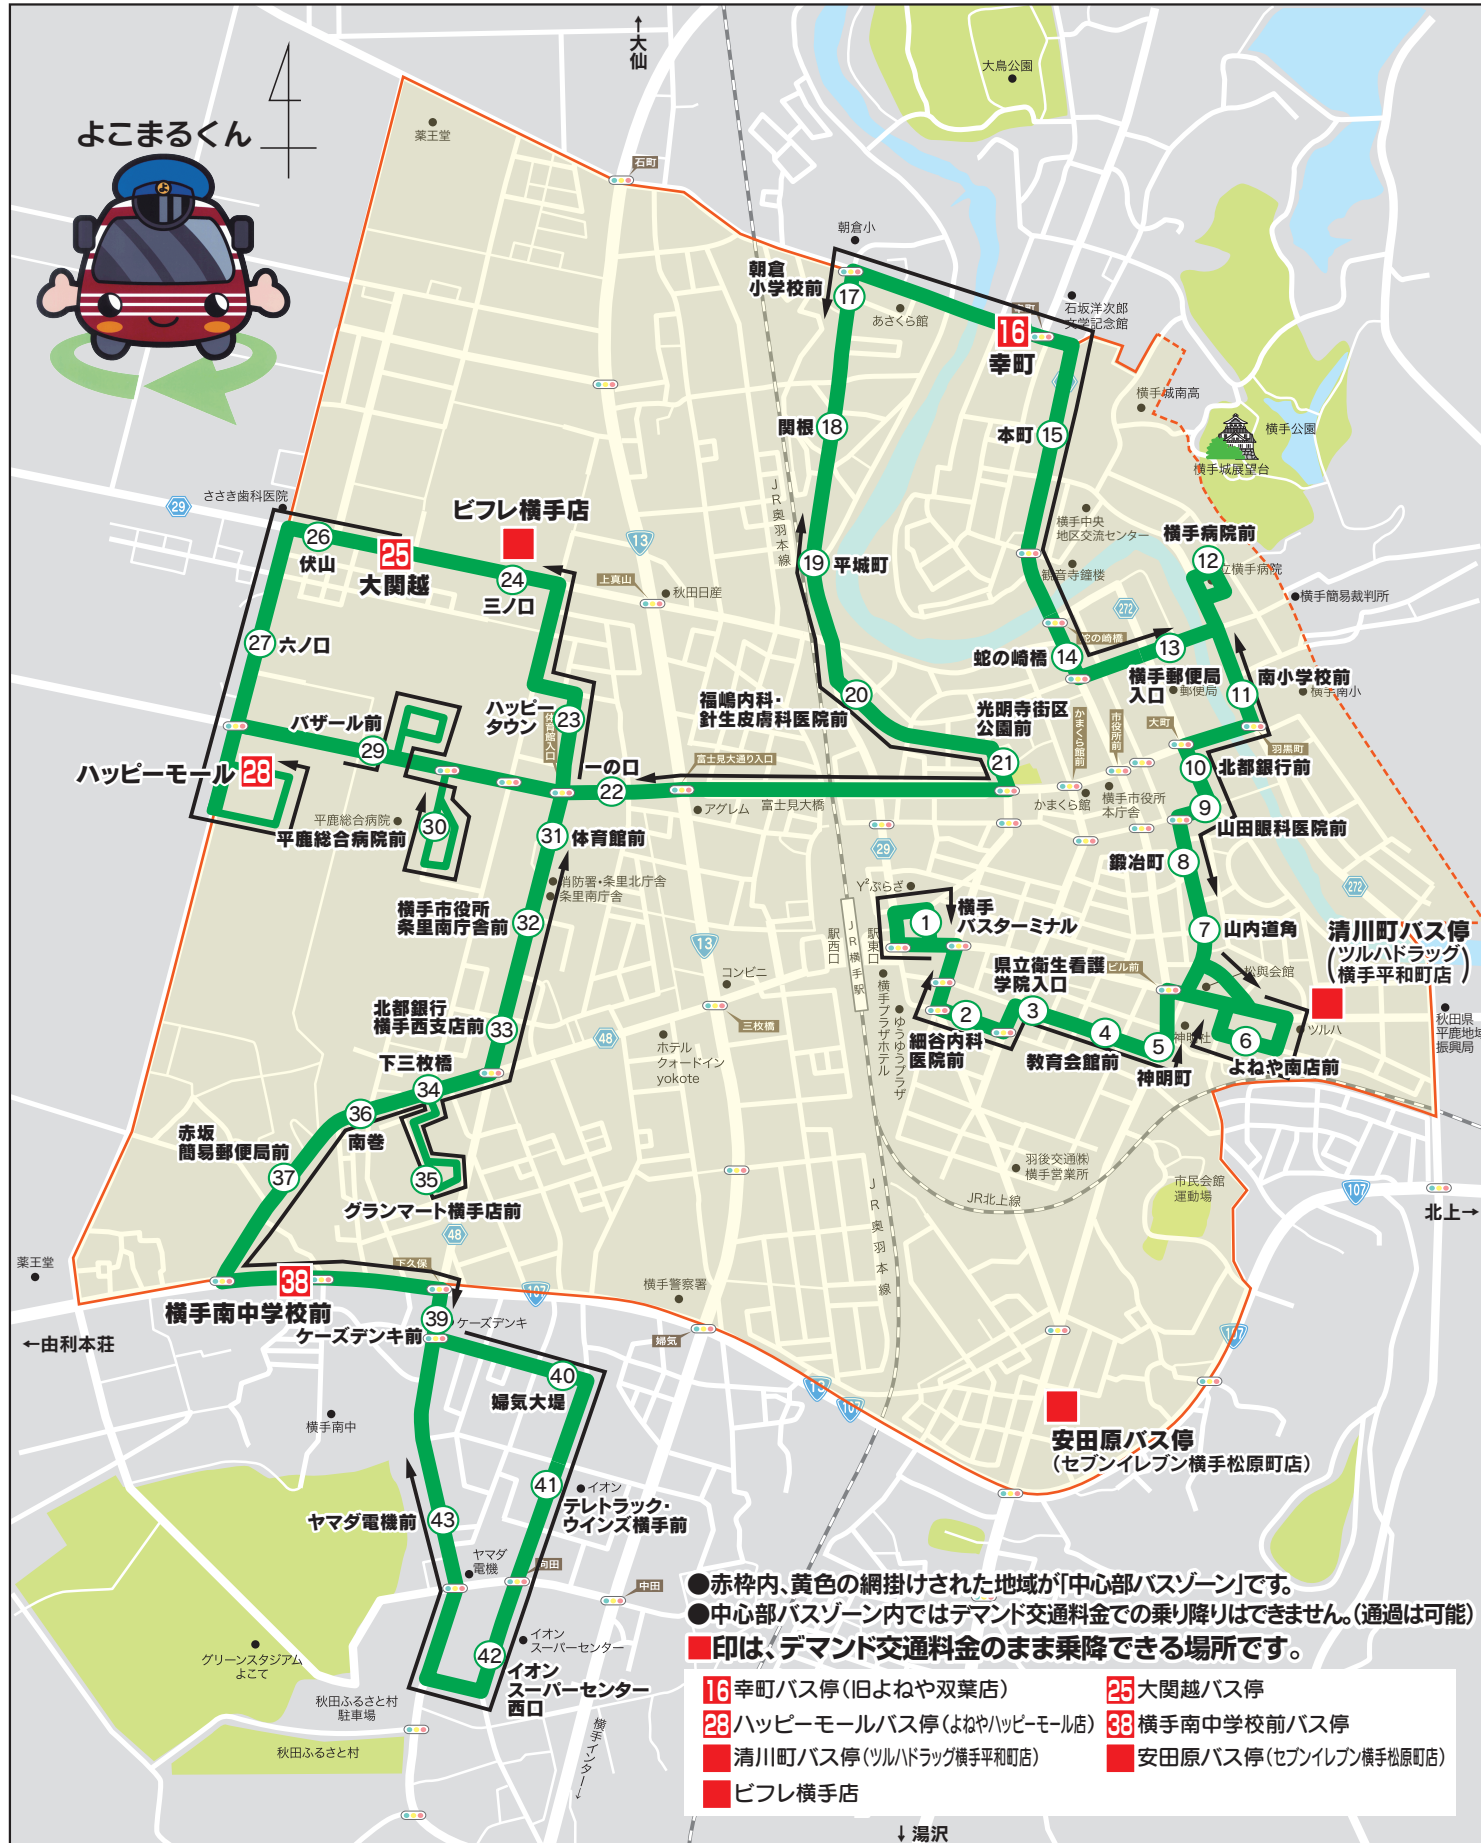

# 横手市循環バス

どなたでも毎月  
10日・20日・30日は  
運賃半額!

毎日運行

大人 **200円**

小学生は100円/ 小学校入学前の乳幼児は無料!  
その際は、保護者の方も一緒にお乗りください。

●障がい者及び介護者は100円 ●現金及び回数券のみでの取扱いのため定期券は利用できません。

イオンスーパーセンター方面行き

横手バスターミナル方面行き