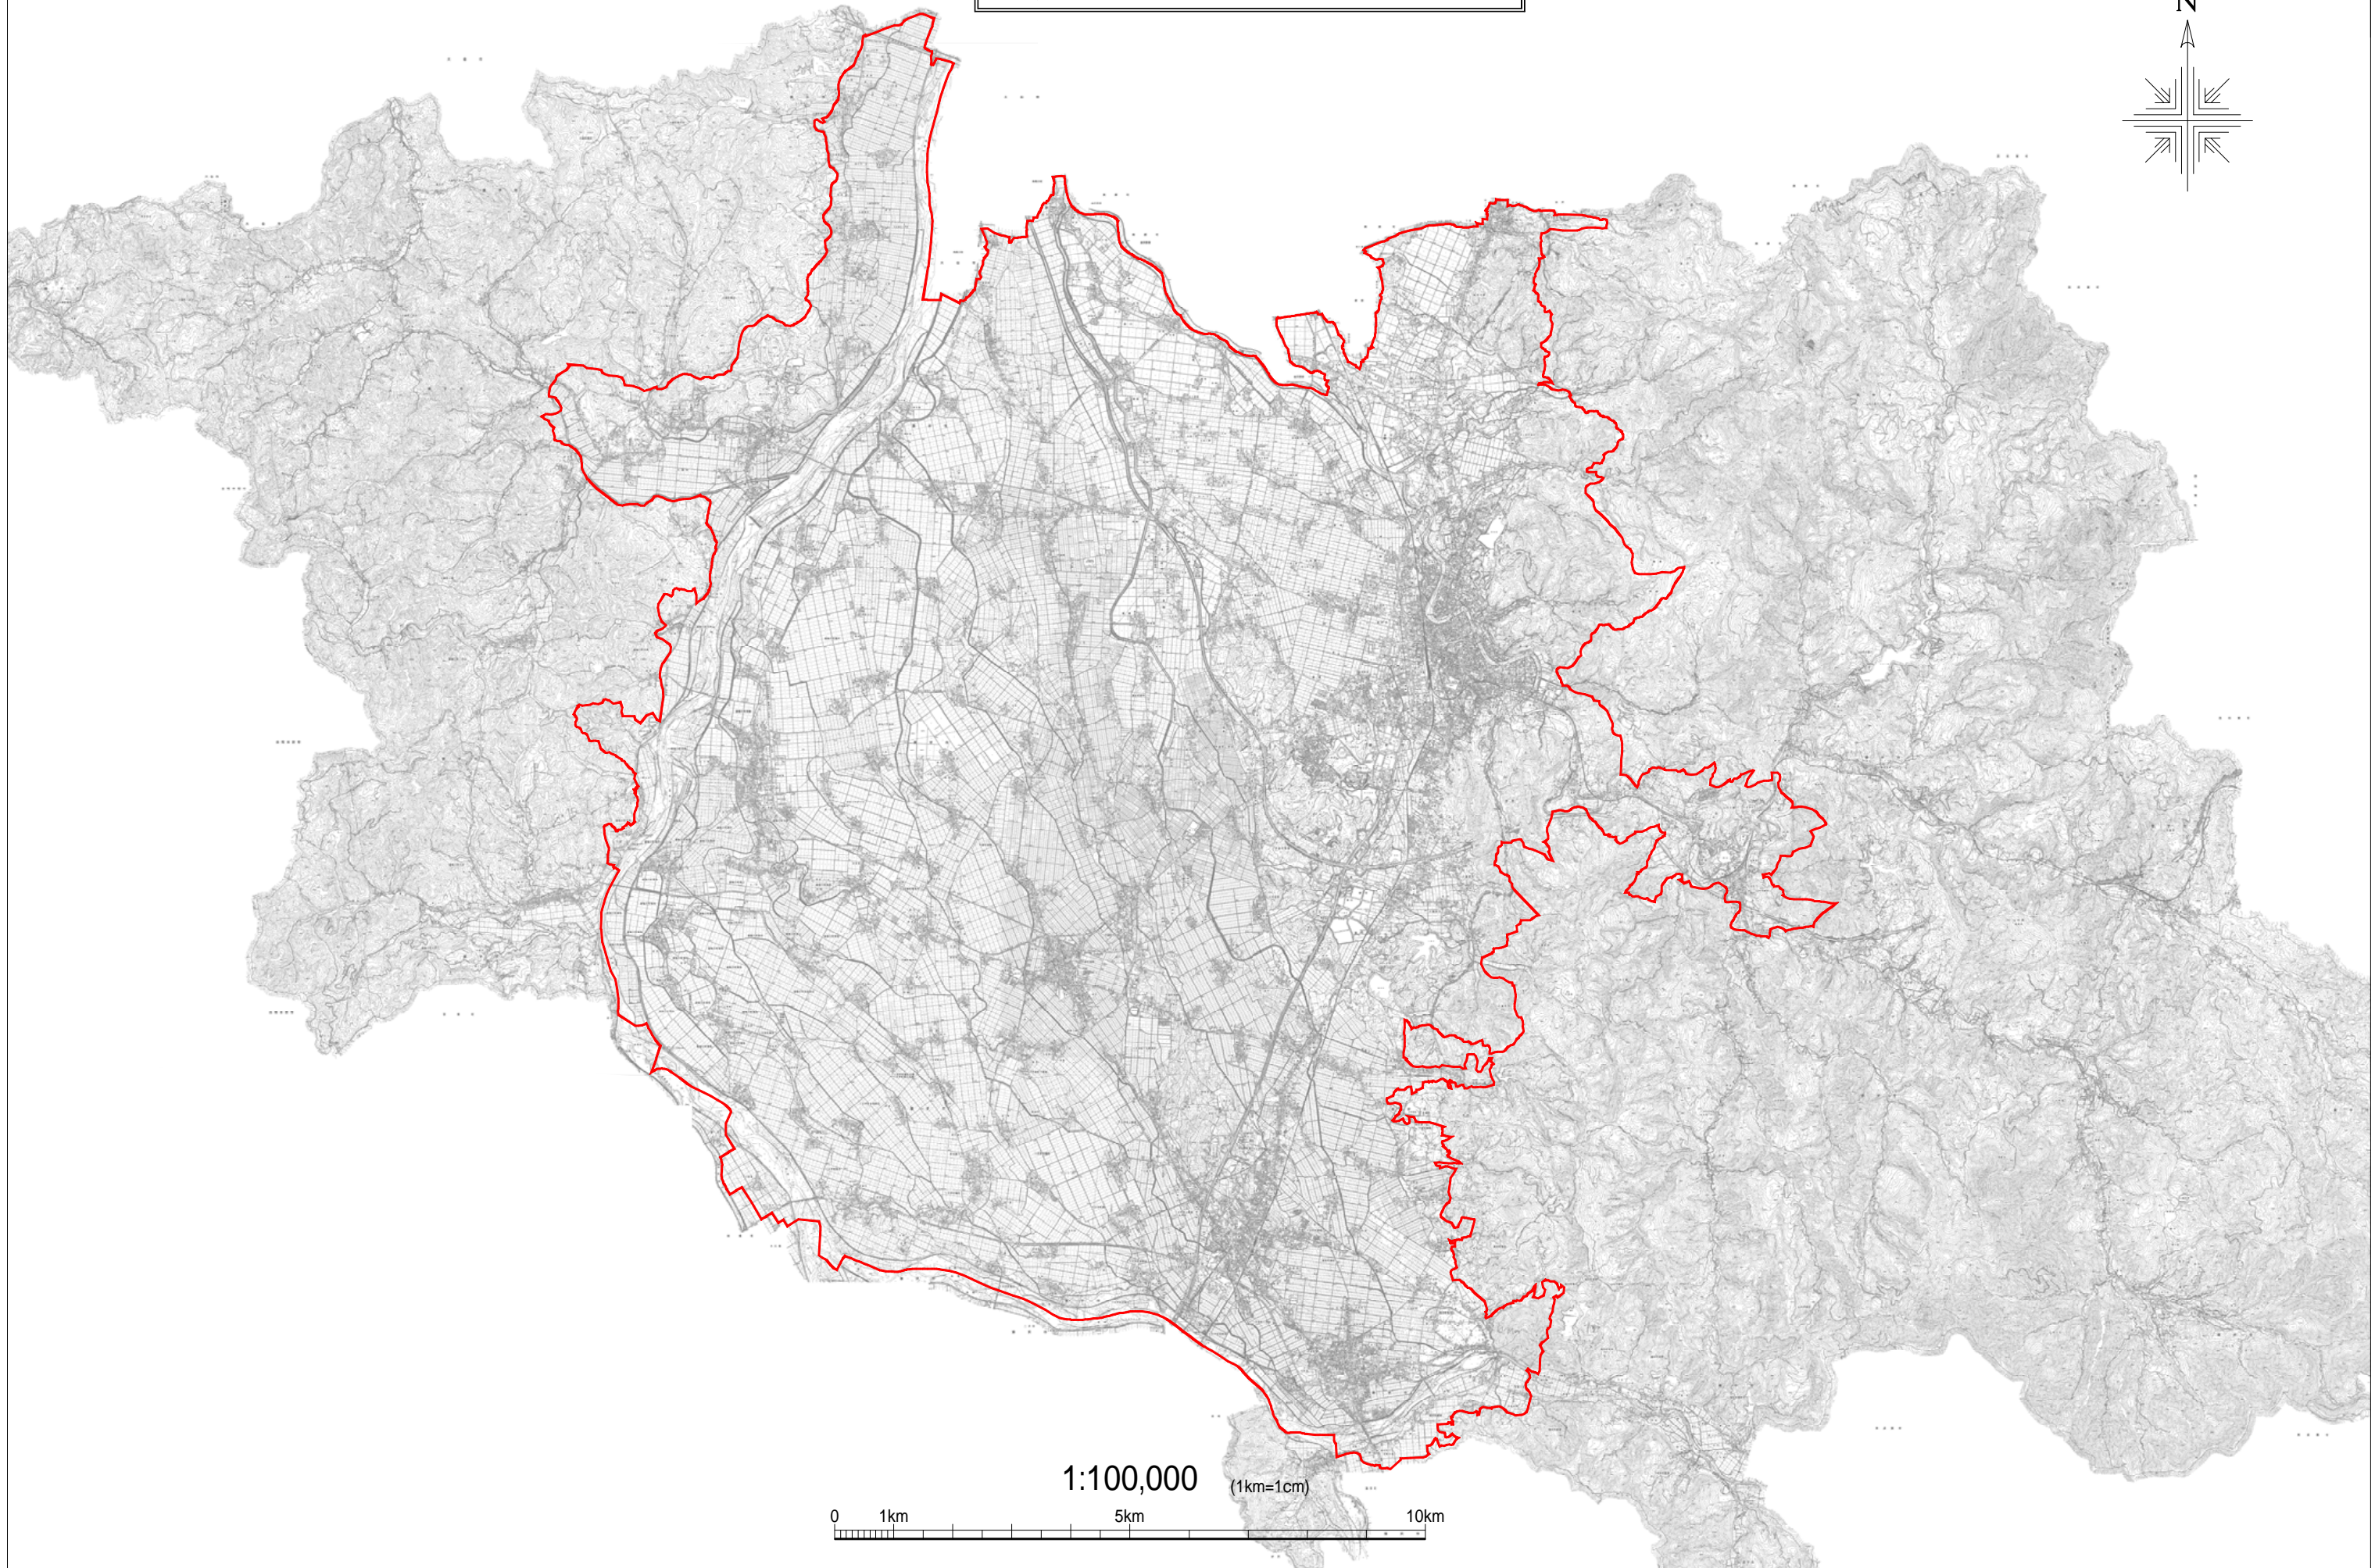

横手都市計画区域図

1:100,000

(1km=1cm)