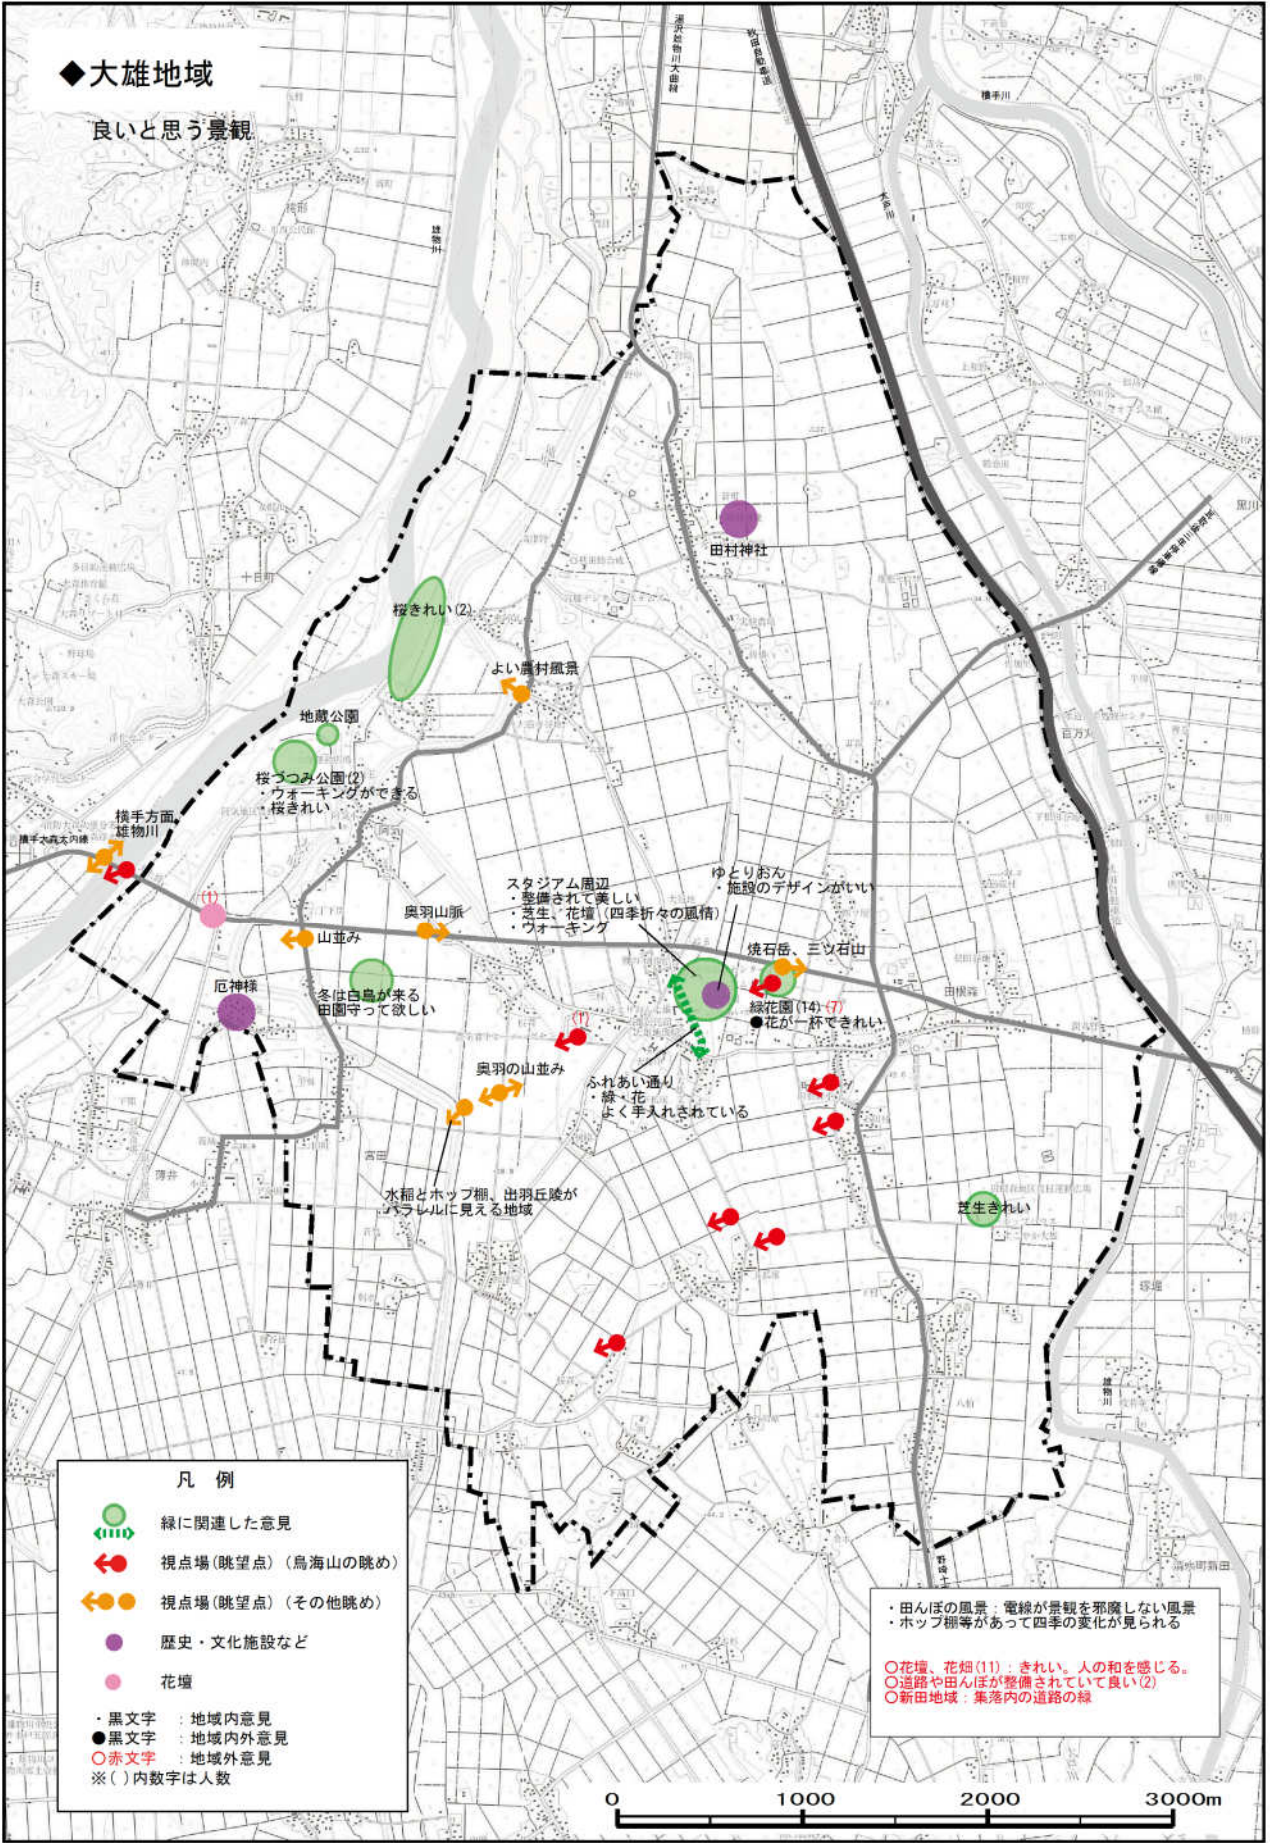

# ◆大雄地域

良いと思う景観

凡例	
	線に関連した意見
	視点場(眺望点) (鳥海山の眺め)
	視点場(眺望点) (その他眺め)
	歴史・文化施設など
	花壇
● 黒文字	地域内意見
● 黒文字	地域内外意見
○ 赤文字	地域外意見
※ ( ) 内数字は人数	

・田んぼの風景：電線が景観を邪魔しない風景  
 ・ホップ棚等があって四季の変化が見られる

○花壇、花畑(11)：きれいで、人の和を感じる。  
 ○道路や田んぼが整備されていて良い(2)  
 ○新田地域：集落内の道路の線