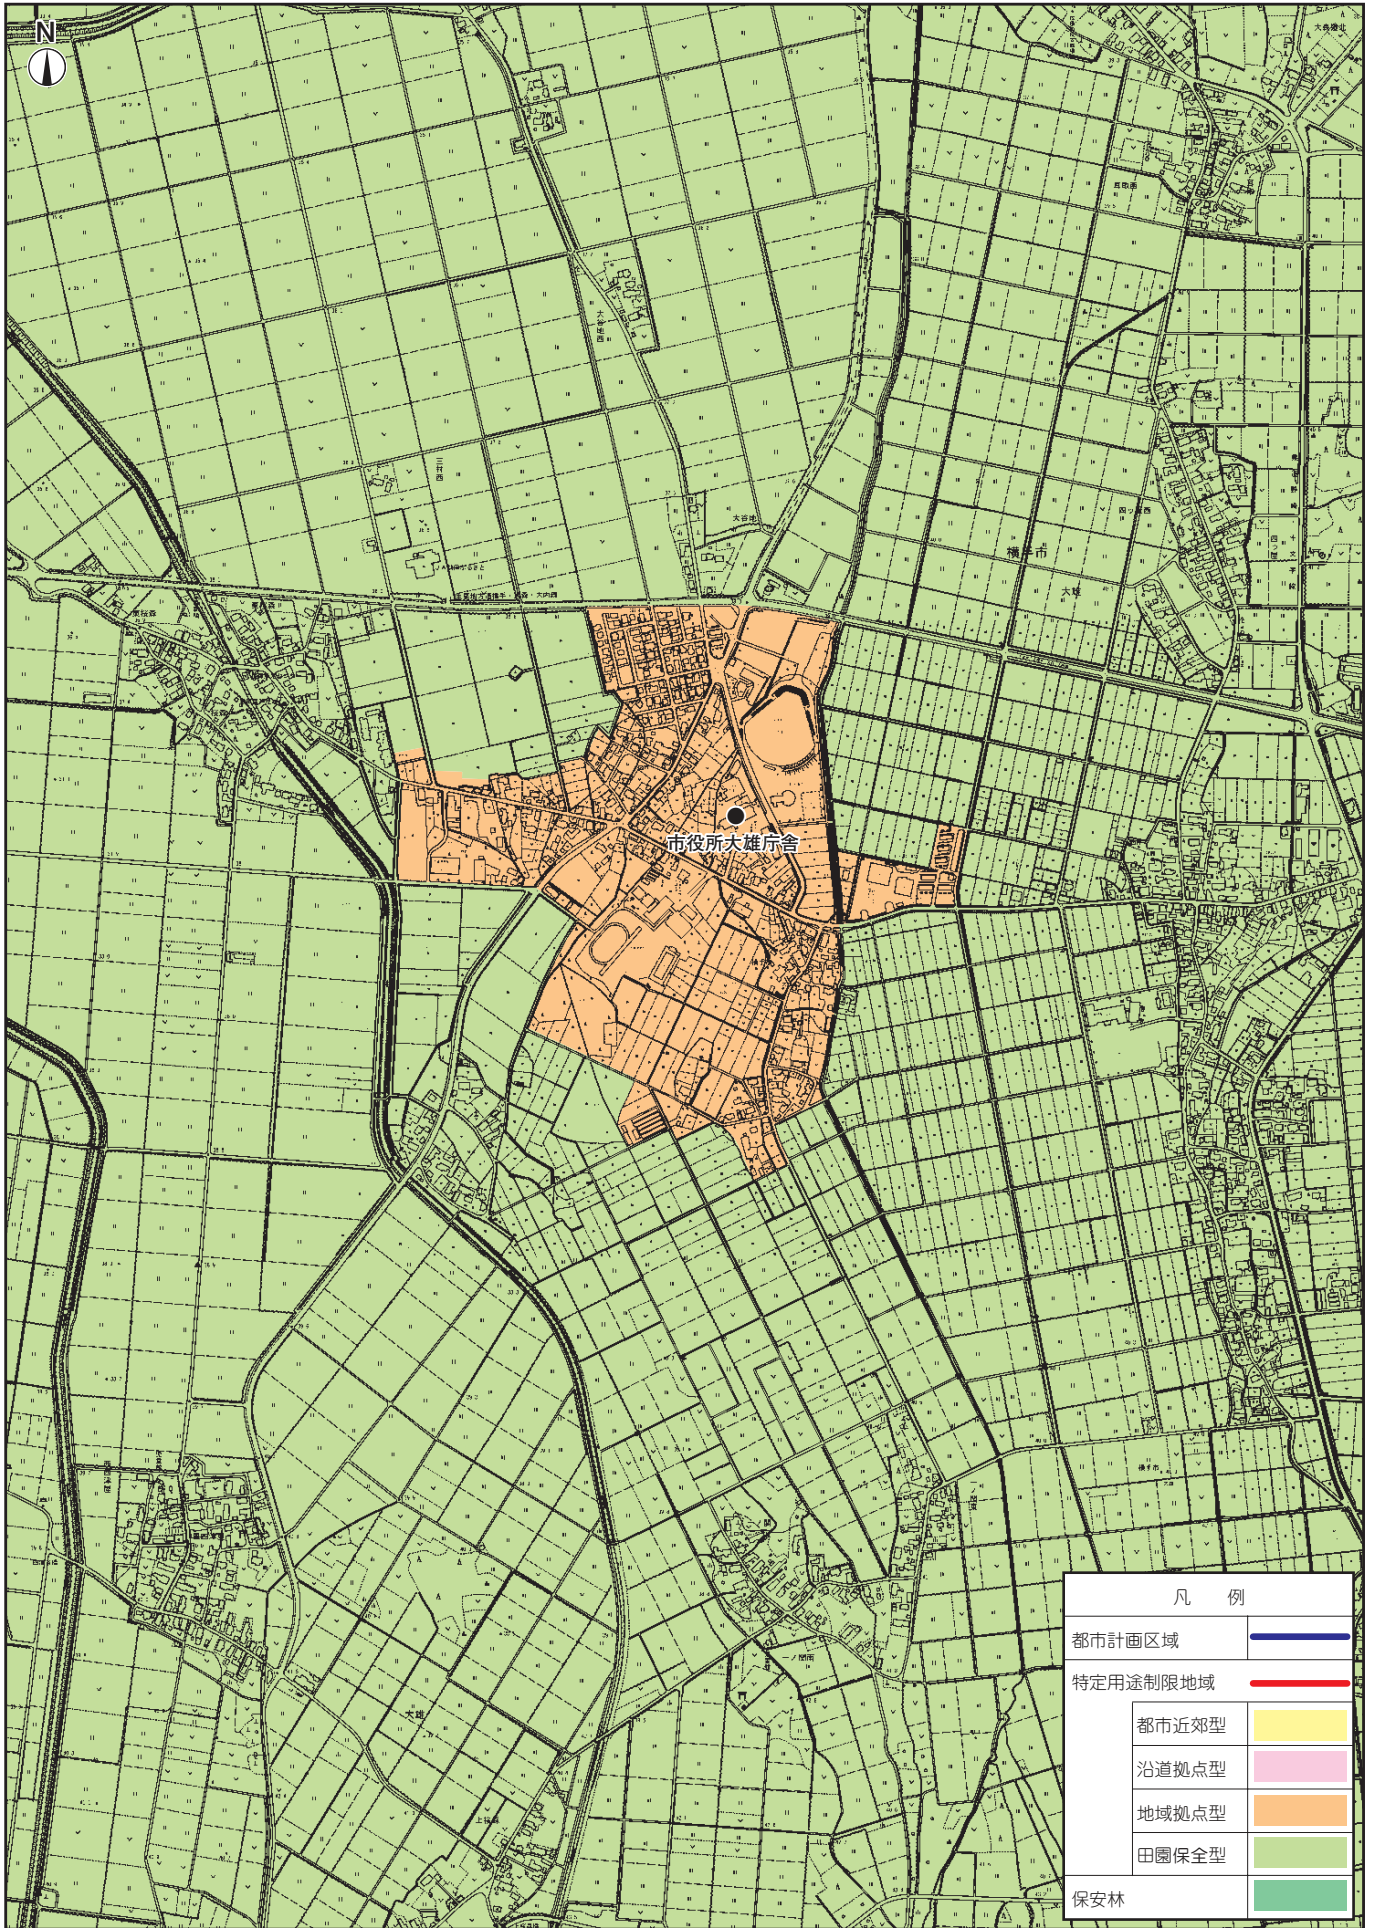

横手都市計画 特定用途制限地域【大雄庁舎周辺】

0 100 200 400 600 800 1000m