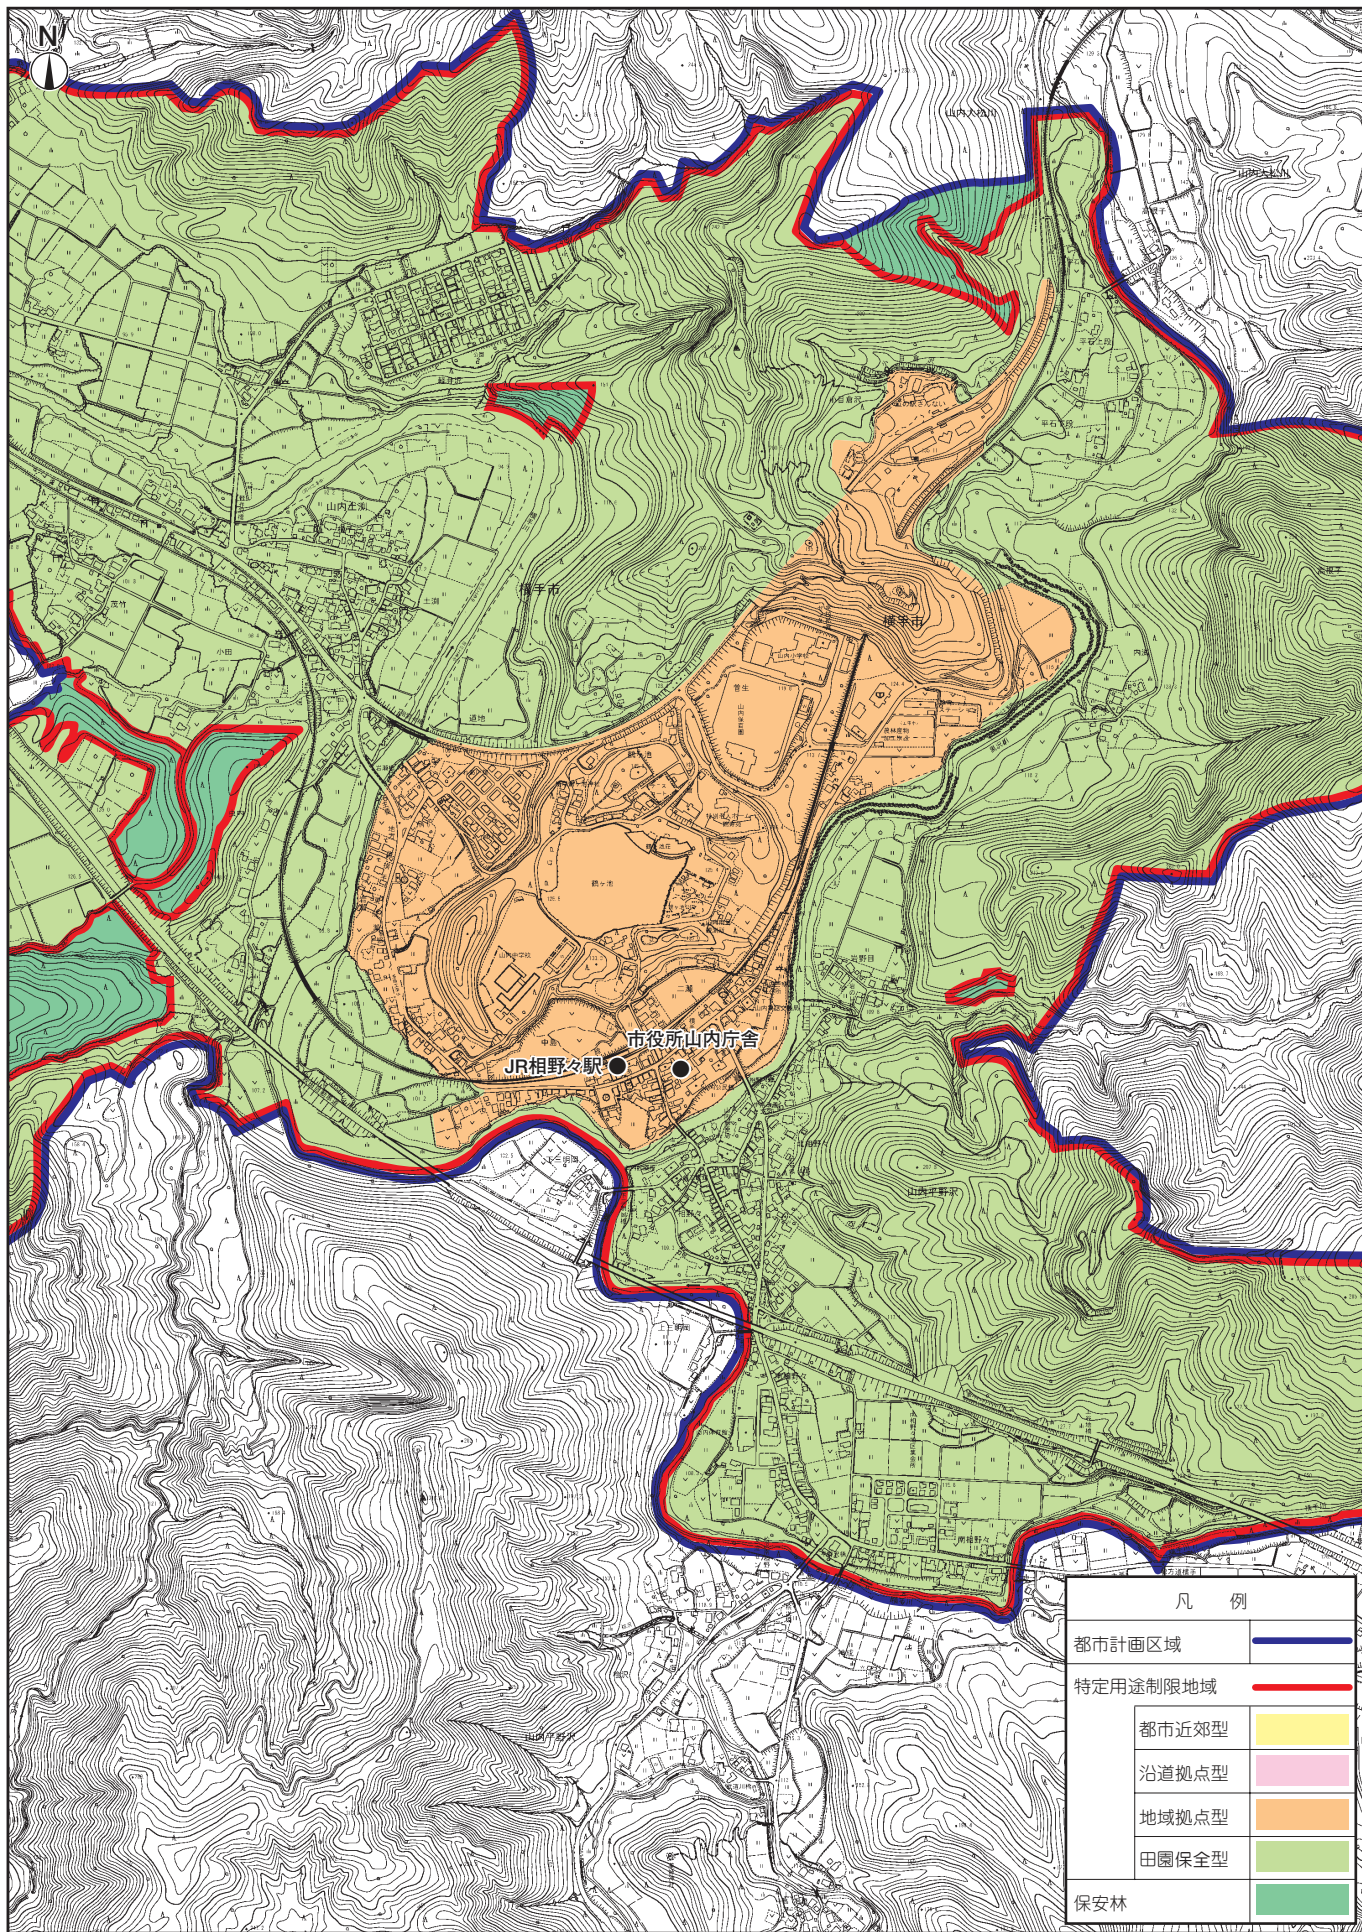

# 横手都市計画 特定用途制限地域【山内庁舎周辺】

凡 例	
都市計画区域	
特定用途制限地域	
都市近郊型	
沿道拠点型	
地域拠点型	
田園保全型	
保安林	