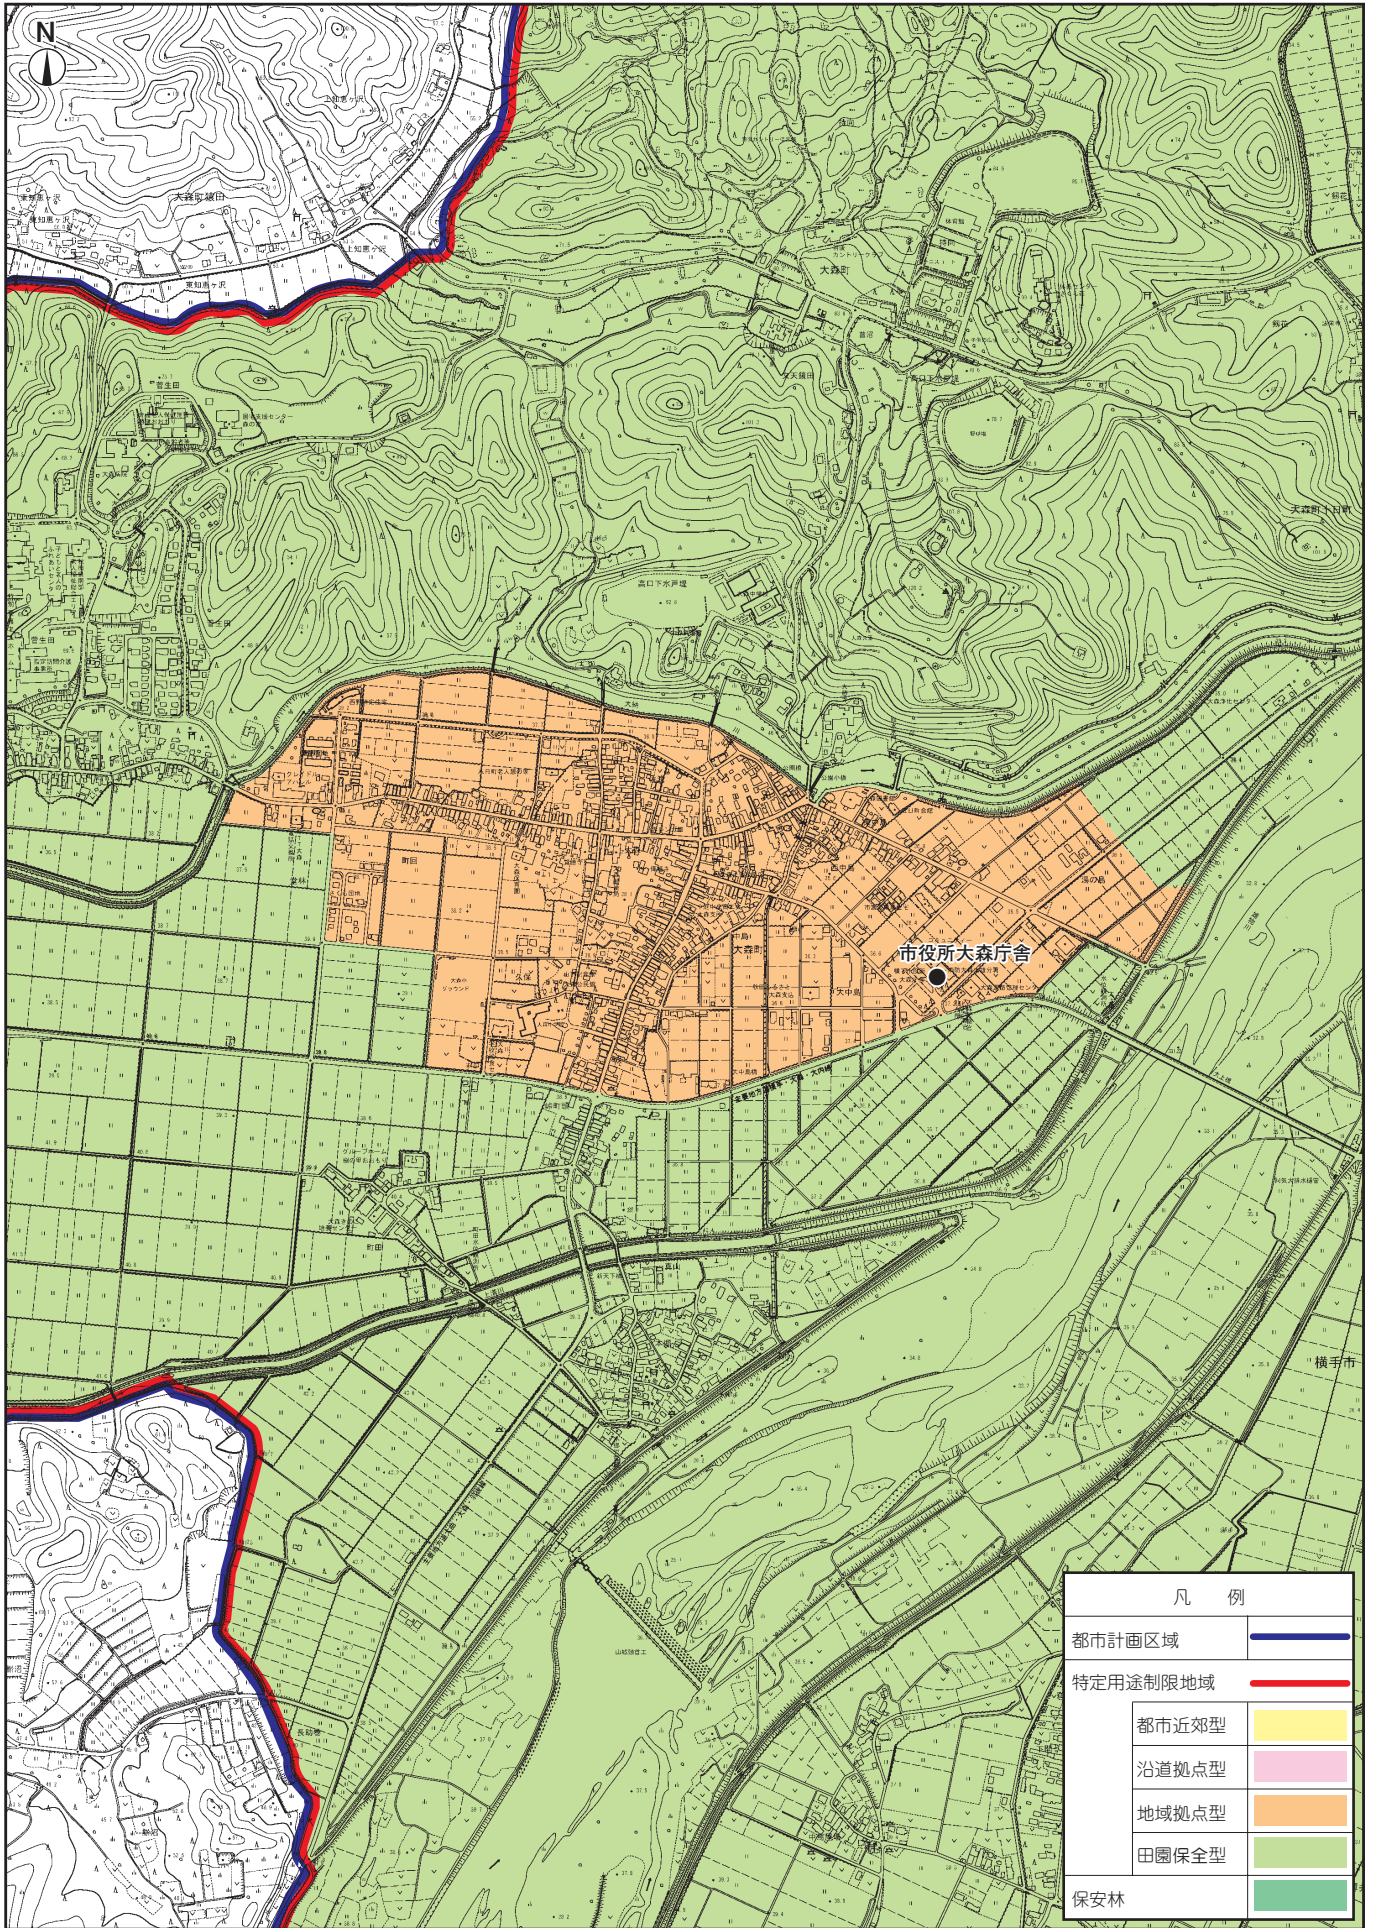

横手都市計画 特定用途制限地域【大森庁舎周辺】

凡 例	
都市計画区域	
特定用途制限地域	
都市近郊型	
沿道拠点型	
地域拠点型	
田園保全型	
保安林	