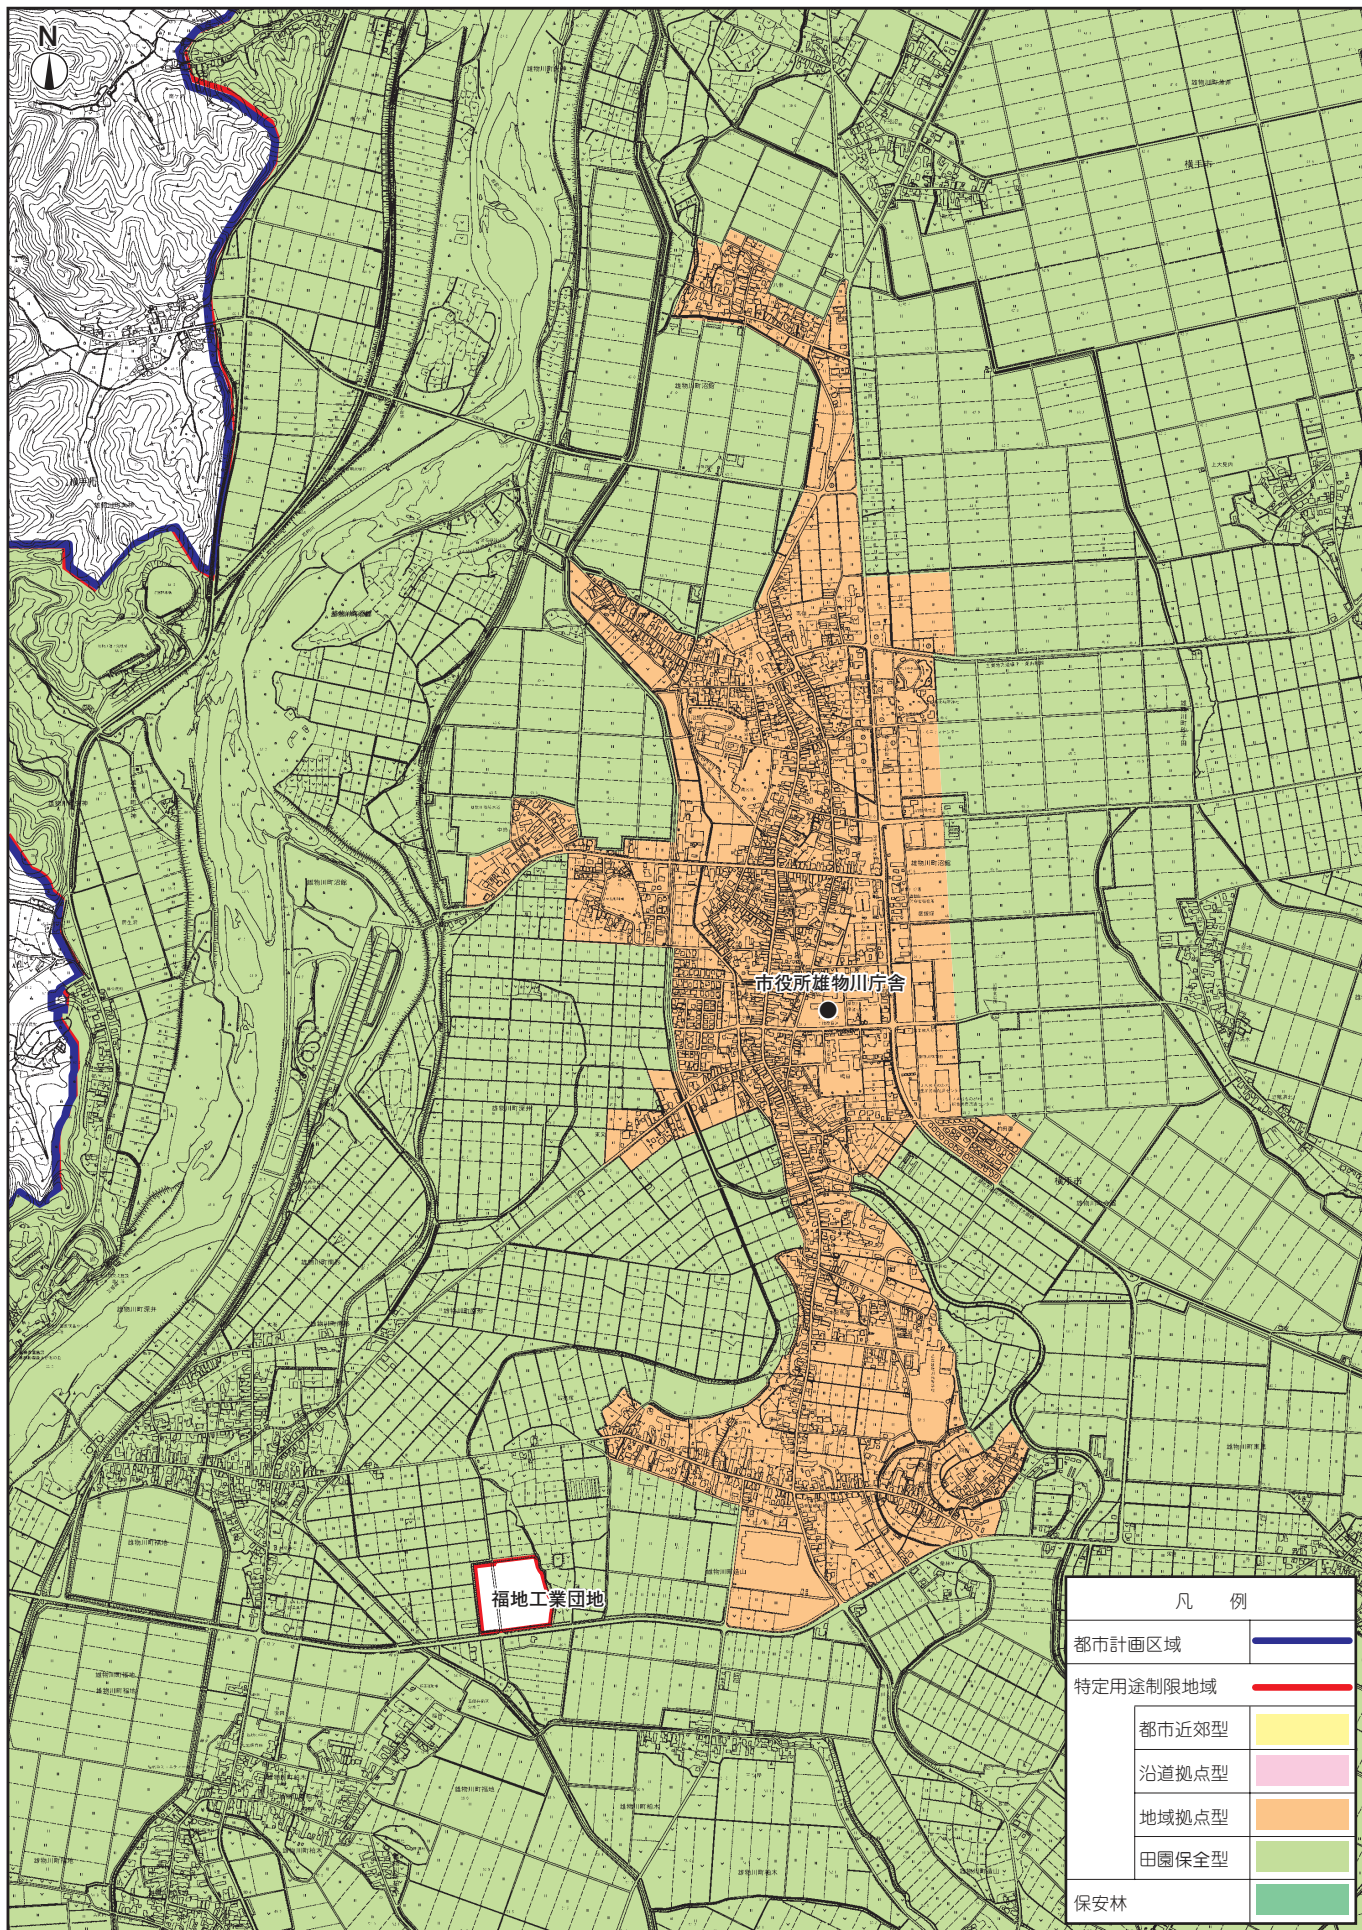

横手都市計画 特定用途制限地域【雄物川庁舎周辺】

0 100 200 400 600 800 1000m