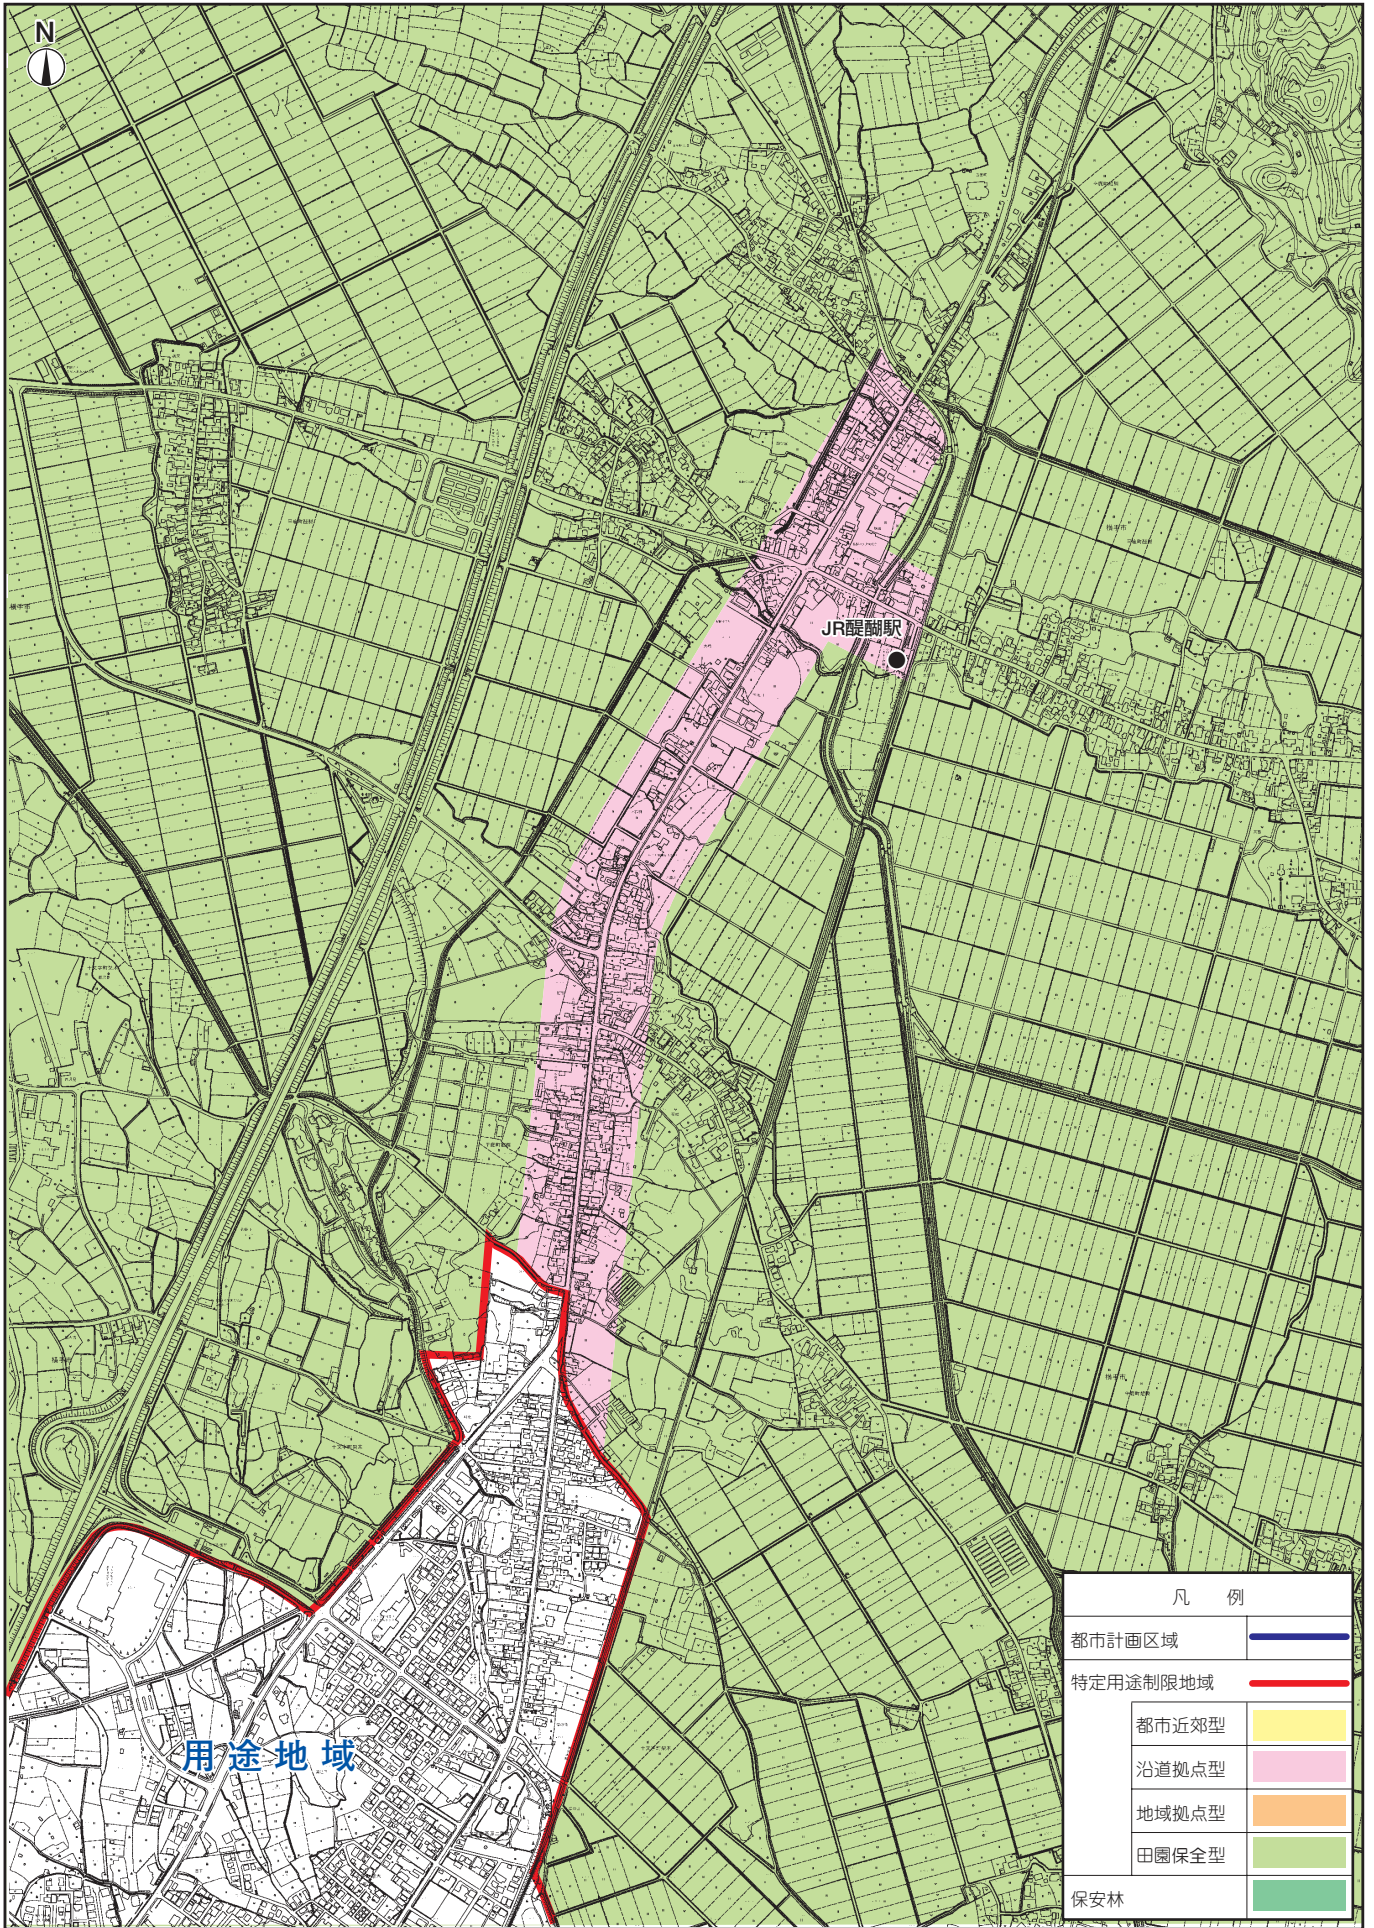

横手都市計画 特定用途制限地域【醍醐駅周辺】

凡 例	
都市計画区域	
特定用途制限地域	
都市近郊型	
沿道拠点型	
地域拠点型	
田園保全型	
保安林	

用途地域

0 100 200 400 600 800 1000m