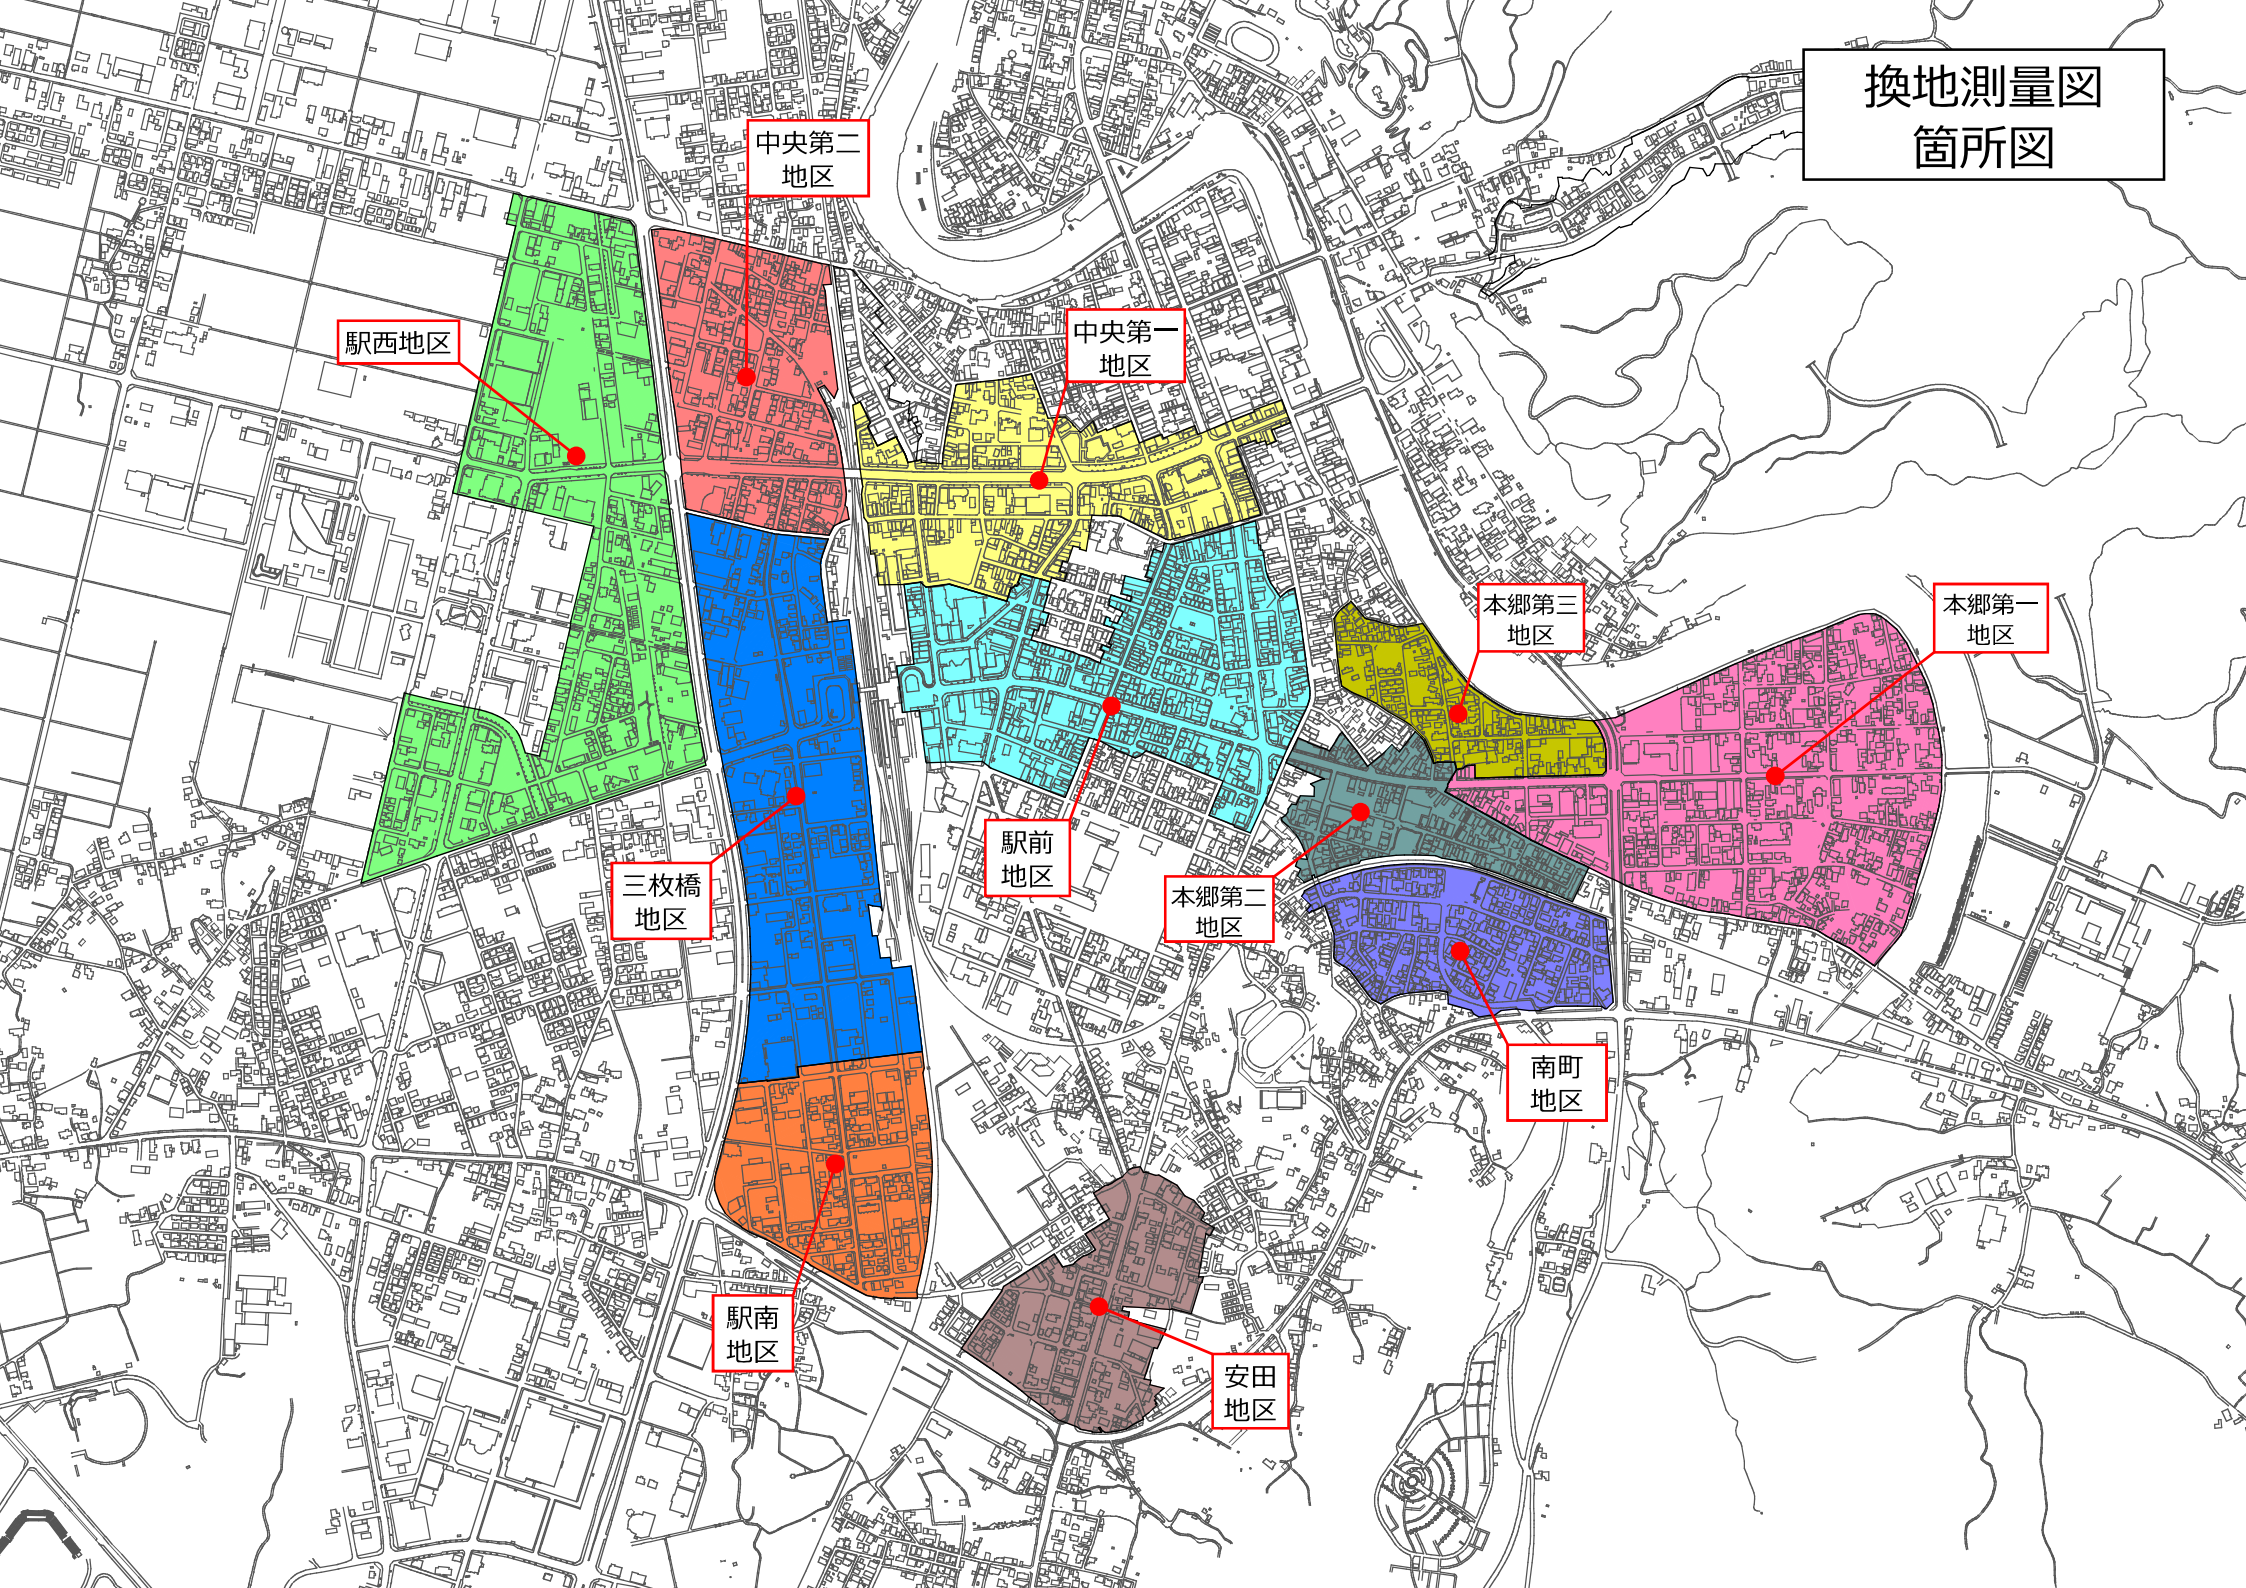

# 換地測量図 箇所図

駅前地区

中央第二地区

中央第一地区

本郷第三地区

本郷第一地区

駅前地区

本郷第二地区

南町地区

安田地区

三枚橋地区

駅前地区