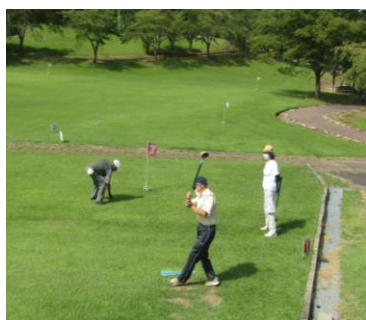

■地震体験車試乗

地震体験車では、震度2～7までの揺れが可能です。また過去の巨大地震のほか、秋田県が実施した「地震被害想定調査」から想定した地震の揺れも体験できます。

【報告】9月15日（木）

川西地区グラウンド・ゴルフ大会②開催

成績発表

優勝	太田	美智子さん
準優勝	内藤	義明さん
3位	成田	フミ子さん
4位	大極	勇一さん
5位	伊藤	進さん

健康の駅に参加してみませんか？

川西地区交流センターと十日町集会所を会場として『健康の駅らしく体操』を毎月行っています。

（日程は裏面をご覧ください）

どなたでも気軽に参加できますので、ぜひ遊びに来てください。ご参加お待ちしております。

健康の駅 らくらく体操とは？

健康維持・増進を目的としています。椅子に座ったまま誰でも簡単に行えるもので、肩こり・腰痛・ひざ痛の予防と緩和に効果のある体操です。

大森町 人口推移

令和4年8月末 大森町の人口

(単位：人)

区 分	男	女	計	世帯数
川 西 地 区	859	933	1,792	608
大 森 地 区	785	989	1,774	829
八 沢 木 地 区	885	929	1,814	680
大 森 全 体	2,529	2,851	5,380	2,117