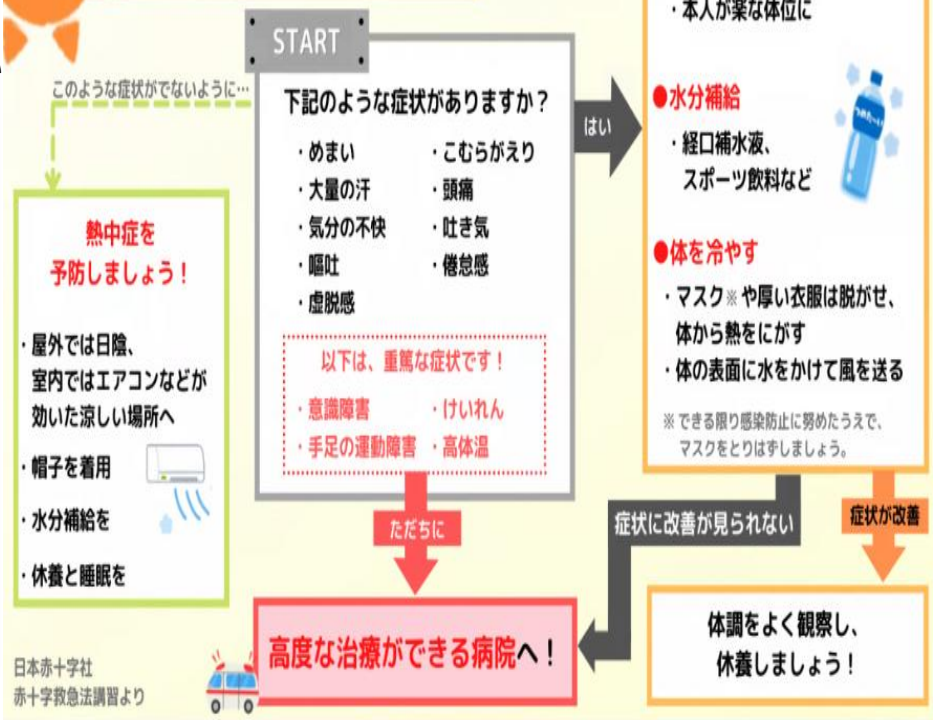

参加されたみなさんに飲み物、参加賞がもらえて、ホールインワンの賞品もありますよ~!

※道具の貸し出しもしております。

「楽しい顔をしていると心から楽しくなる 人生も楽しくなる」

6/19(水)は保呂羽地区自治会によるお楽しみサロンが曾溪寺を会場に行われました。今回のサロンは我がセンターサークル『ベルっこほろわ』の演奏があり、涼やかなベルの音色にみなさん聞き入っておられました。

その後、十文字 永泉寺 寿松木宏毅 住職のありがたい法話をお聞きし心が温まる気持ちになりました。

ありがとうございました

6/4表参道刈払い 22名

今年は保呂羽地区から11名、横手市山岳会の会員11名の方も参加してくださいました。ご協力ありがとうございました。

6/8センター周辺草刈り 27名

早朝からご協力いただきました皆様ありがとうございました!

高温・多湿・風が弱い場所にて、

熱中症!?と思ったら...

7月

日	曜日	サークル活動	行事
1	月	グラウンドゴルフ9:00	
2	火		
3	水		健康の駅(坂部)10:00
4	木		
5	金	グラウンドゴルフ9:00	
6	土		
7	日		
8	月	ハンドベル教室13:30	グラウンドゴルフ大会9:00
9	火		健康の駅(十二ノ木)10:00 センター長会議14:00
10	水		
11	木		
12	金		
13	土		
14	日		
15	月	祝日 海の日	
16	火		健康の駅(中ノ又)10:00
17	水		スマートフォン講座10:00
18	木		
19	金		センターサークル研修
20	土		
21	日		
22	月	グラウンドゴルフ9:00 ハンドベル教室13:30	
23	火		健康の駅(センター)10:00
24	水		
25	木		
26	金	グラウンドゴルフ9:00	
27	土		
28	日		
29	月	グラウンドゴルフ9:00	
30	火		
31	水		