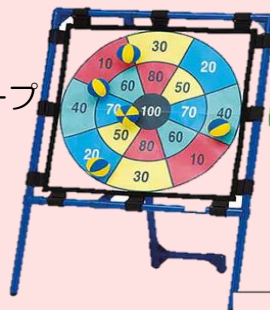

参加費:100円

持ち物:ズック

申込締切:2月9日(金)までセンターへ

マジックテープ
ダーツ

スカットボール

どんど焼き

2月3日(土)

10:00 神事開始