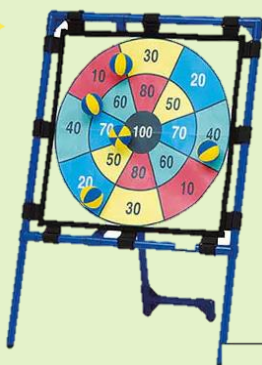

参加費:100円

持ち物:ズック

参加締切:2月13日(月)まで公民館へ

定員:20名までとします。

※休憩時間(おやつタイム)

は取りませんので、ご了承ください。

日	曜日	サークル活動	行事
1	水		
2	木	手芸クラブ9:30	
3	金	スマイルボウリング9:30	
4	土		どんど焼き10:00
5	日		
6	月	スマイルボウリング9:30 ハンドベル教室13:30	
7	火		
8	水		スマイルボウリング研修
9	木	手芸クラブ9:30	健康の駅(坂部)
10	金	スマイルボウリング9:30	
11	土		祝日 建国記念の日
12	日		
13	月	スマイルボウリング9:30	
14	火		健康の駅(十二ノ木)
15	水		
16	木	手芸クラブ9:30	
17	金	スマイルボウリング9:30	
18	土		
19	日		
20	月	スマイルボウリング9:30 ハンドベル教室13:30	
21	火		健康の駅(中の又)
22	水		ミニスポーツ大会10:00
23	木		祝日 天皇誕生日
24	金	スマイルボウリング9:30	
25	土		
26	日		
27	月	スマイルボウリング9:30	地産地消料理教室13:30
28	火		健康の駅(前田公民館)