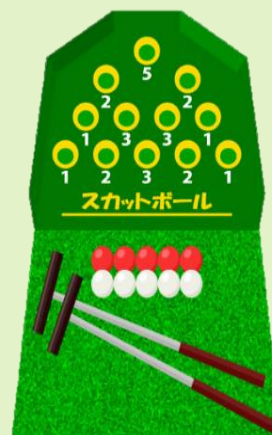

参加費:100円

持ち物:ズック

参加締切:2月13日(月)まで公民館へ

定員:20名までとします。

※休憩時間(おやつタイム)

は取りませんので、ご了承ください。

日	曜日	サークル活動	行事
1	水		
2	木	手芸クラブ9:30	
3	金	スマイルボウリング9:30	
4	土		どんど焼き10:00
5	日		
6	月	スマイルボウリング9:30 ハンドベル教室13:30	
7	火		
8	水		スマイルボウリング研修
9	木	手芸クラブ9:30	健康の駅(坂部)
10	金	スマイルボウリング9:30	
11	土		祝日 建国記念の日
12	日		
13	月	スマイルボウリング9:30	
14	火		健康の駅(十二ノ木)
15	水		
16	木	手芸クラブ9:30	
17	金	スマイルボウリング9:30	
18	土		
19	日		
20	月	スマイルボウリング9:30 ハンドベル教室13:30	
21	火		健康の駅(中の又)
22	水		ミニスポーツ大会10:00
23	木		祝日 天皇誕生日
24	金	スマイルボウリング9:30	
25	土		
26	日		
27	月	スマイルボウリング9:30	地産地消料理教室13:30
28	火		健康の駅(前田公民館)