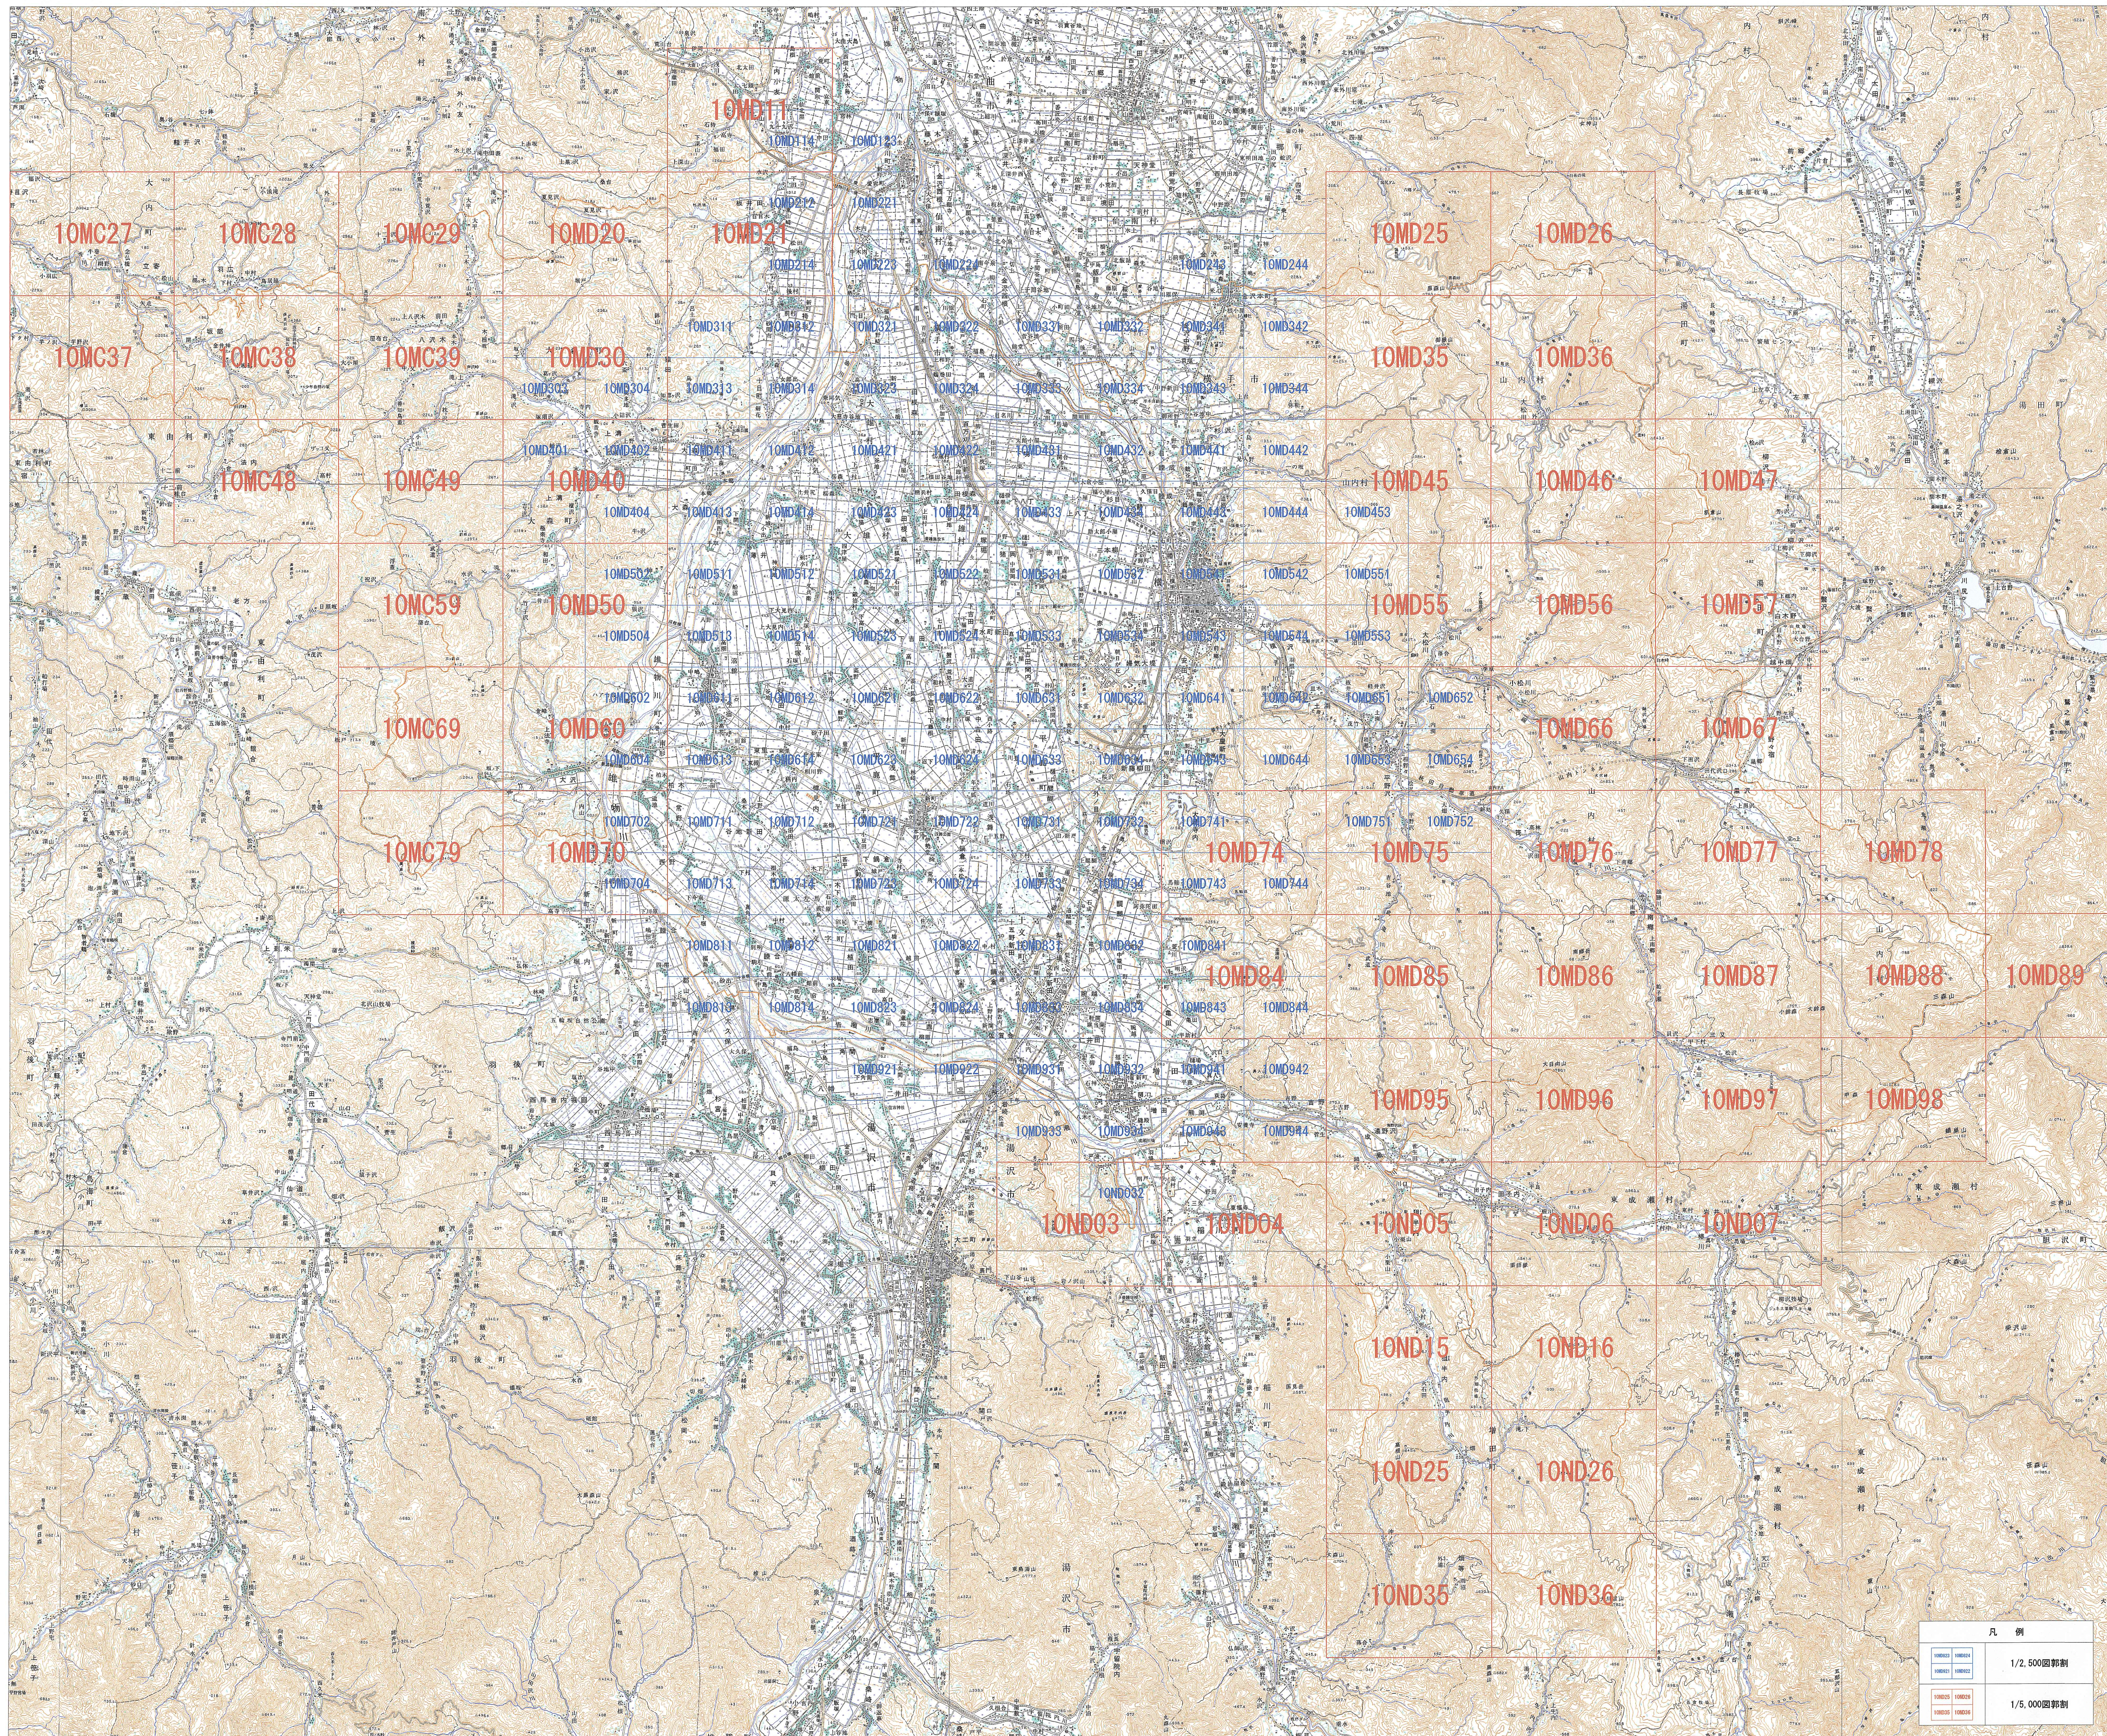

横手市都市計画基本図 図郭割図

この地図は国土院発行の数値地図50000(地図画像)を利用して作成したものである。