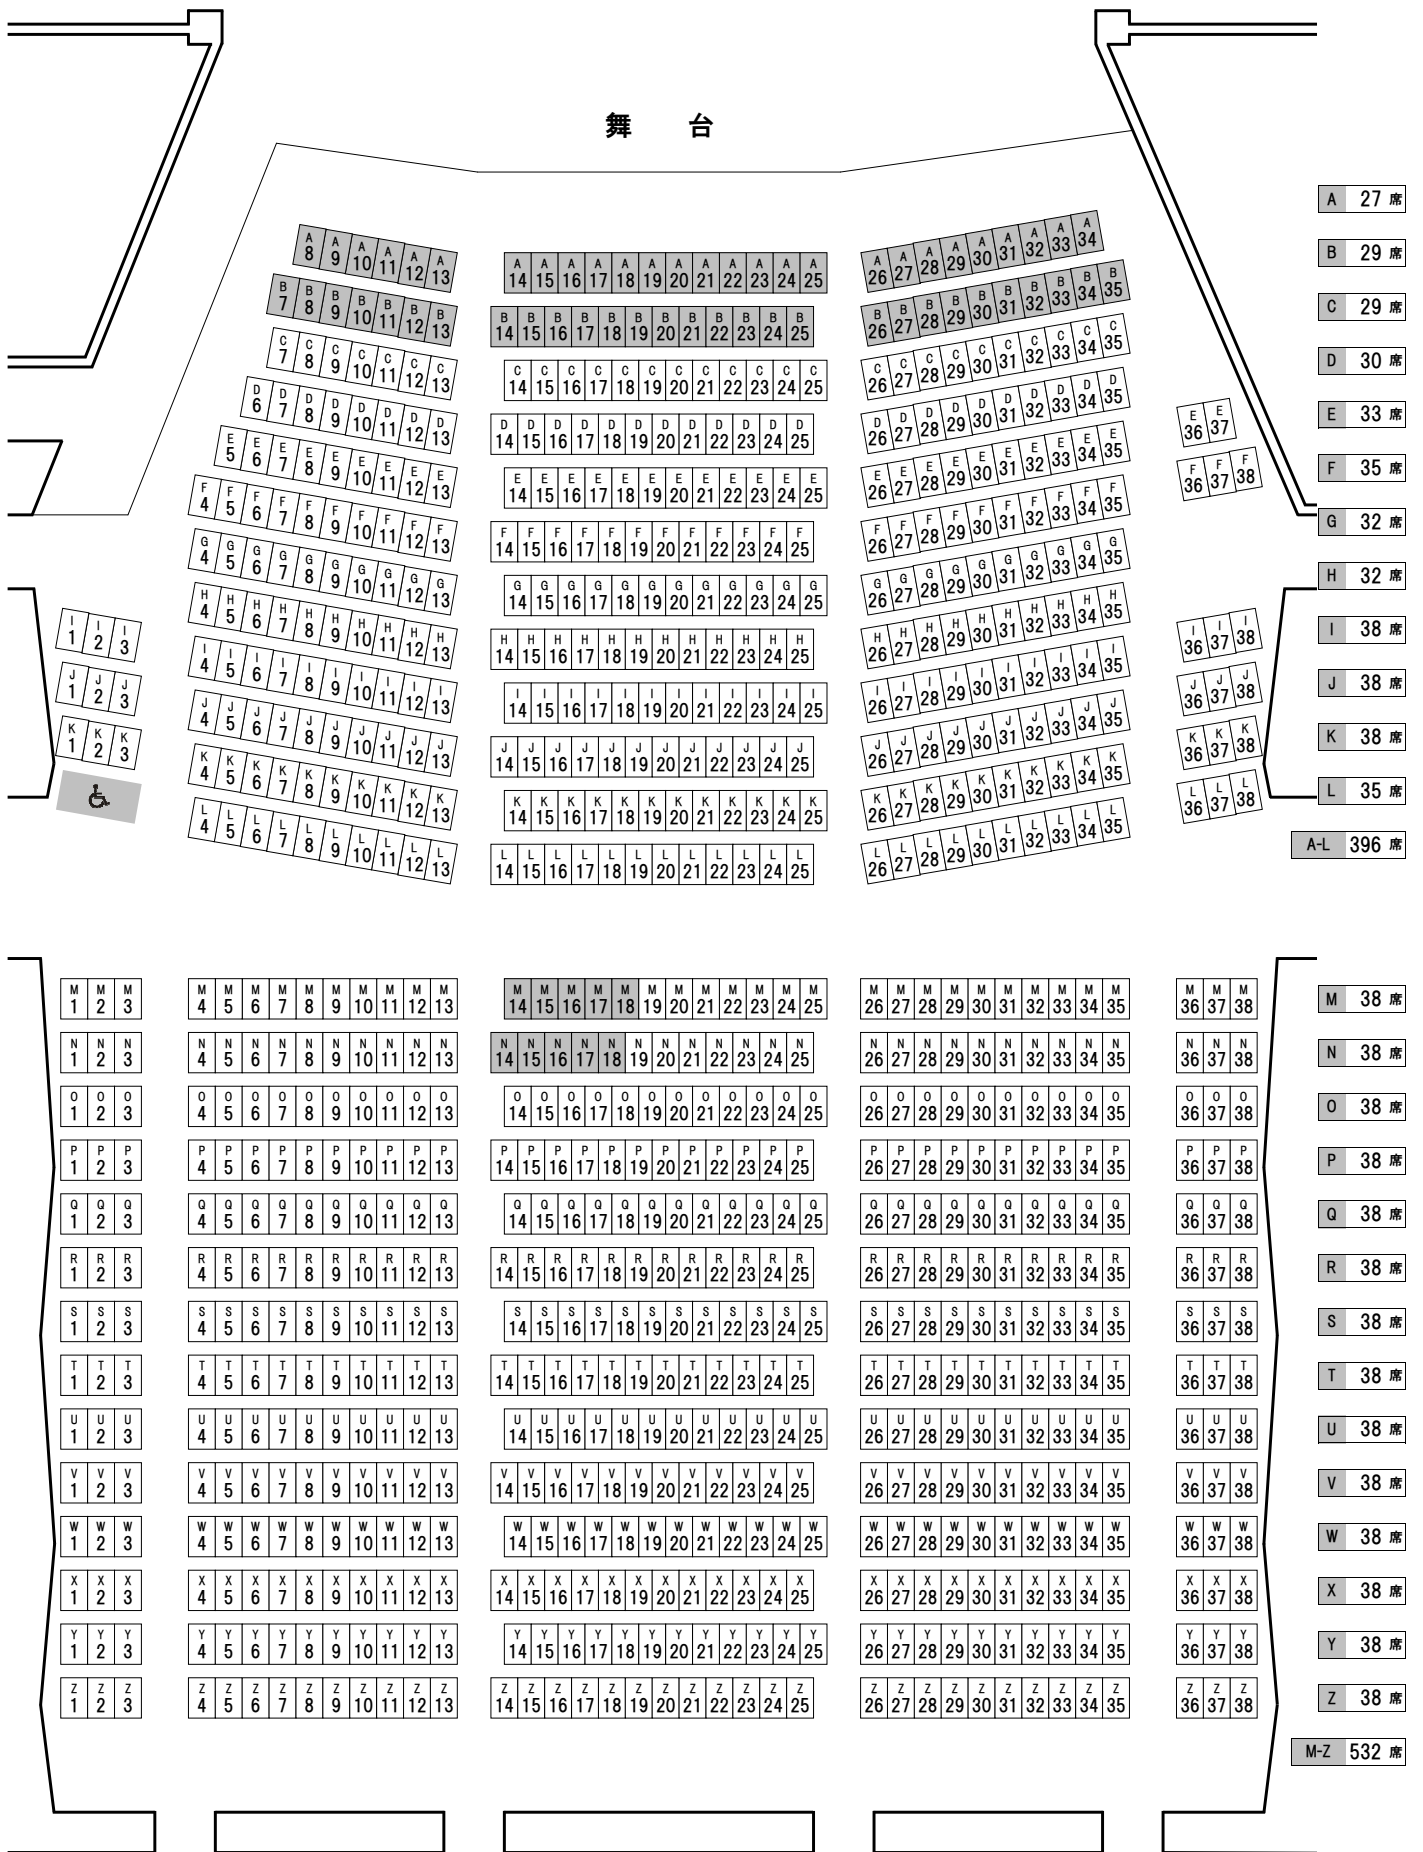

横手市民会館

ホール座席表

定員数 928名

舞台

【可動席】 A8-A34、B7-B35（オーケストラピット） / M14-M18、N14-N18（PA）