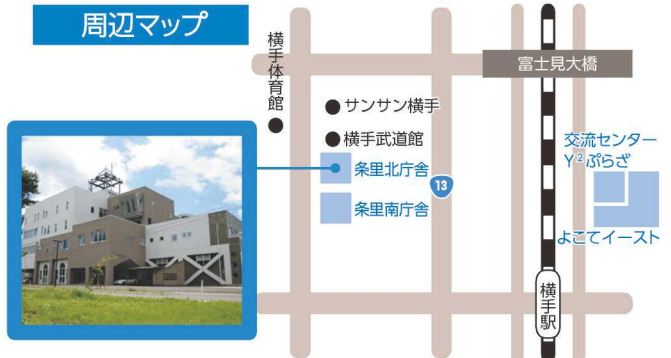

交流センターY²(わいわい)ぷらざ 駅前町1-21

まちづくり推進部 ▶ 地域づくり支援課
市民福祉部 ▶ 子育て支援課

よこてイースト 駅前町1-10

商工観光部 ▶ 観光おもてなし課・横手の魅力営業課

園芸振興拠点センター 大雄字狐塚253

農林部 ▶ 食農推進課

周辺マップ

横手市役所条里北庁舎 条里一丁目1-1