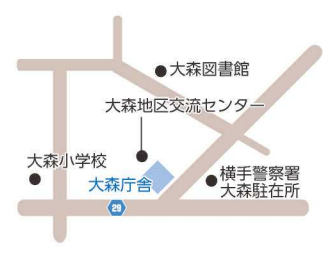

大森町字大中島268
☎26-2111

十文字庁舎

十文字町字海道下12-5
☎42-5111

市民福祉部▶南部地域包括支援センター

山内庁舎

山内土瀨字二瀬8-4
☎53-2111

大雄庁舎

大雄字三村東18
☎52-2111