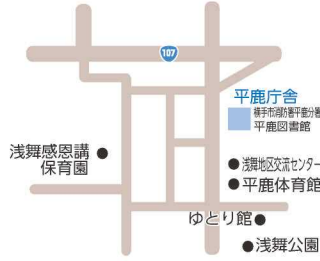

平鹿庁舎

平鹿町浅舞字覚町後138
☎24-1111