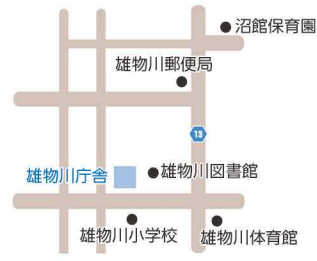

雄物川庁舎

雄物川町今宿字鳴田1
☎22-2111