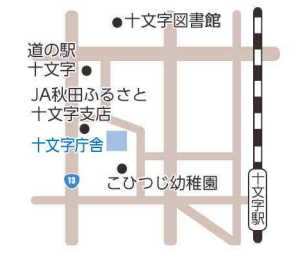

大森町字大中島268
☎26-2111

十文字庁舎

十文字町字海道下12-5
☎42-5111

市民福祉部▶南部地域包括支援センター

山内庁舎

山内土瀨字二瀬8-4
☎53-2111

大雄庁舎

大雄字三村東18
☎52-2111