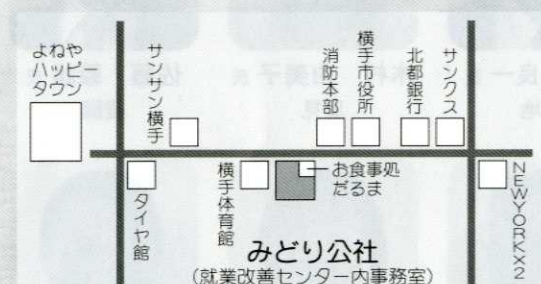

◎無人へりによる農業散布

横手地域及びその周辺において、横手地域内の事業者と連携し、無人へり農業散布を行っています。

農地の賃貸借に係ることなど、どうぞお気軽にご相談ください。

☐お問合せ先 (財)横手市みどり公社
横手市条里二丁目2-50
電話/FAX 35-6090